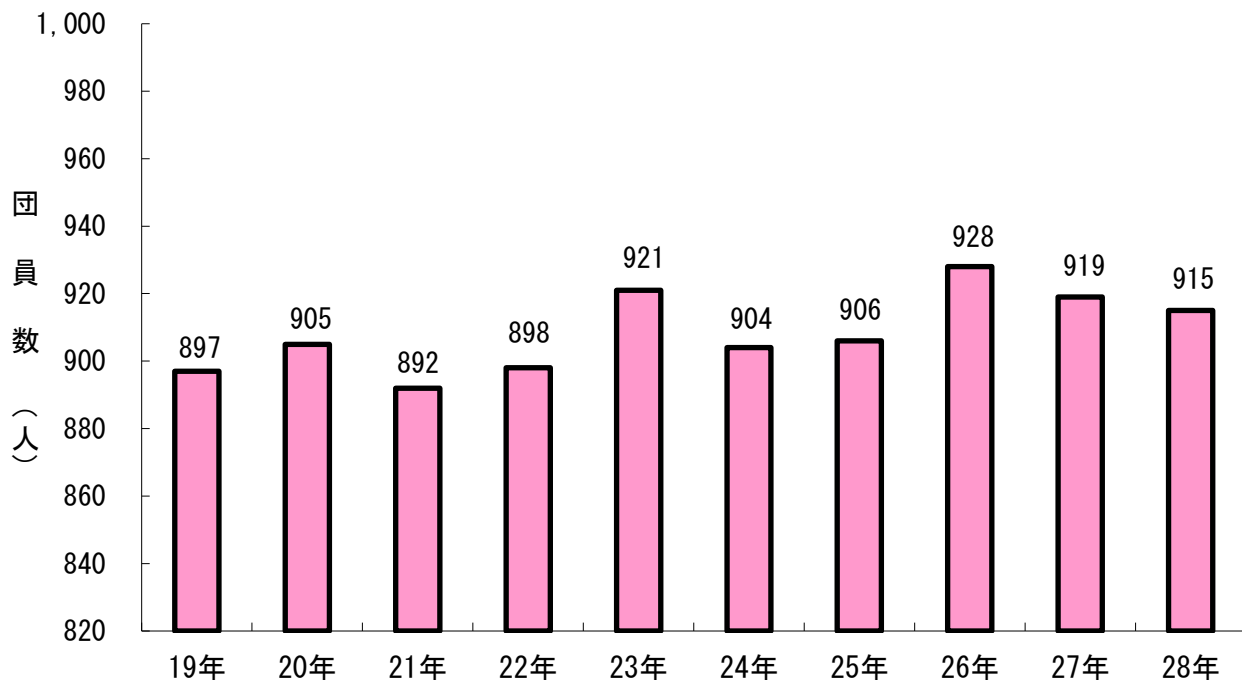

#### 4 勤続年数別団員数

平成28年4月1日現在

#### 5 年別消防団員数(過去10年)

各年4月1日現在

	19年	20年	21年	22年	23年	24年	25年	26年	27年	28年
旧遠野市	641	—	—	—	—	—	—	—	—	—
旧宮守村	256	—	—	—	—	—	—	—	—	—
遠野市	—	905	892	898	921	904	906	928	919	915
合計	897	905	892	898	921	904	906	928	919	915