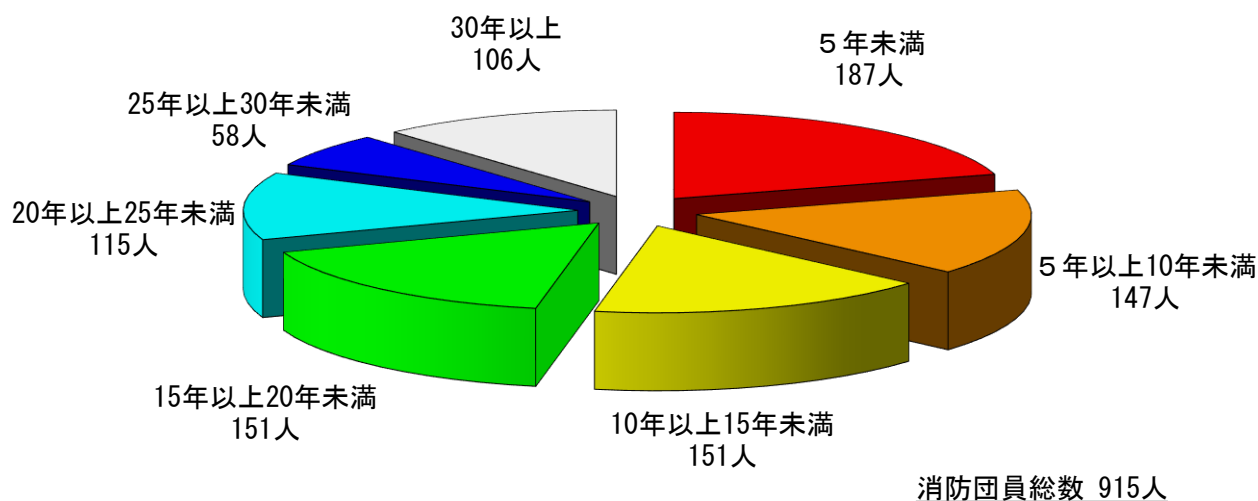

#### 4 勤続年数別団員数

平成28年4月1日現在

#### 5 年別消防団員数(過去10年)

各年4月1日現在

	19年	20年	21年	22年	23年	24年	25年	26年	27年	28年
旧遠野市	641	—	—	—	—	—	—	—	—	—
旧宮守村	256	—	—	—	—	—	—	—	—	—
遠野市	—	905	892	898	921	904	906	928	919	915
合計	897	905	892	898	921	904	906	928	919	915