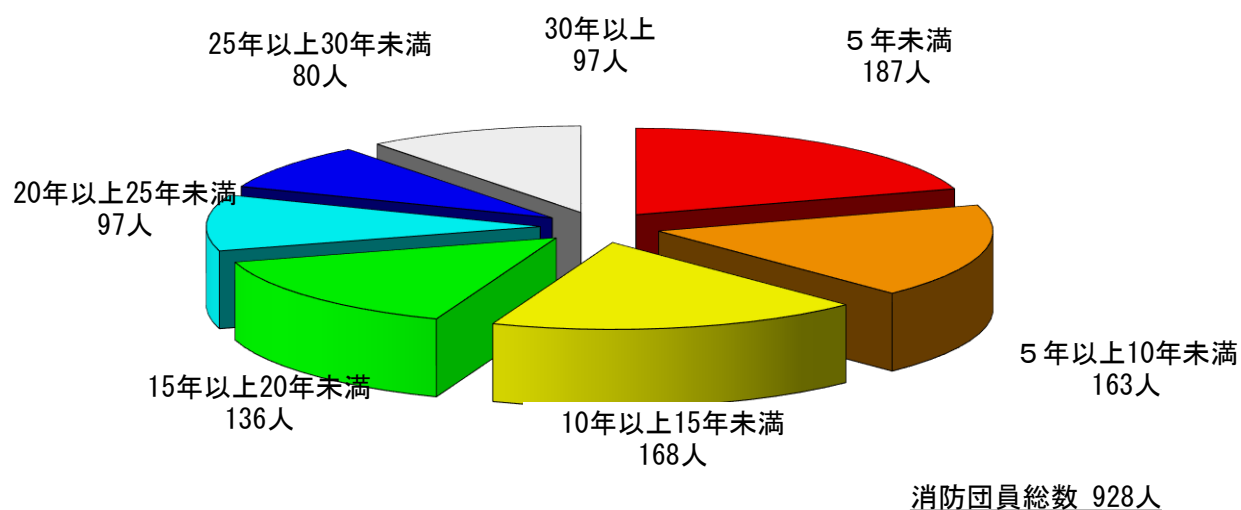

4 勤続年数別団員数

平成26年4月1日現在

5 年別消防団員数（過去10年）

各年4月1日現在

	17年	18年	19年	20年	21年	22年	23年	24年	25年	26年
旧遠野市	658	650	641	—	—	—	—	—	—	—
旧宮守村	293	289	256	—	—	—	—	—	—	—
遠野市	—	—	—	905	892	898	921	904	906	928
合計	951	939	897	905	892	898	921	904	906	928

※平成19年4月1日に旧遠野市と旧宮守村が合併。