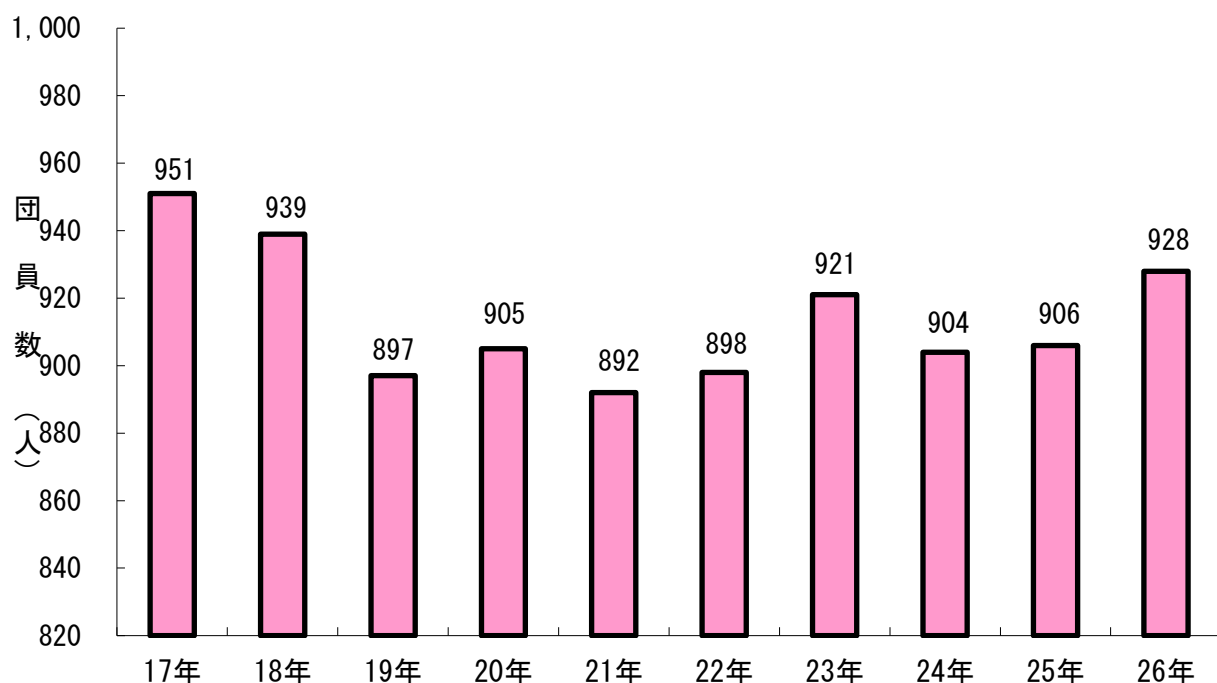

4 勤続年数別団員数

平成26年4月1日現在

5 年別消防団員数（過去10年）

各年4月1日現在

	17年	18年	19年	20年	21年	22年	23年	24年	25年	26年
旧遠野市	658	650	641	—	—	—	—	—	—	—
旧宮守村	293	289	256	—	—	—	—	—	—	—
遠野市	—	—	—	905	892	898	921	904	906	928
合計	951	939	897	905	892	898	921	904	906	928

※平成19年4月1日に旧遠野市と旧宮守村が合併。