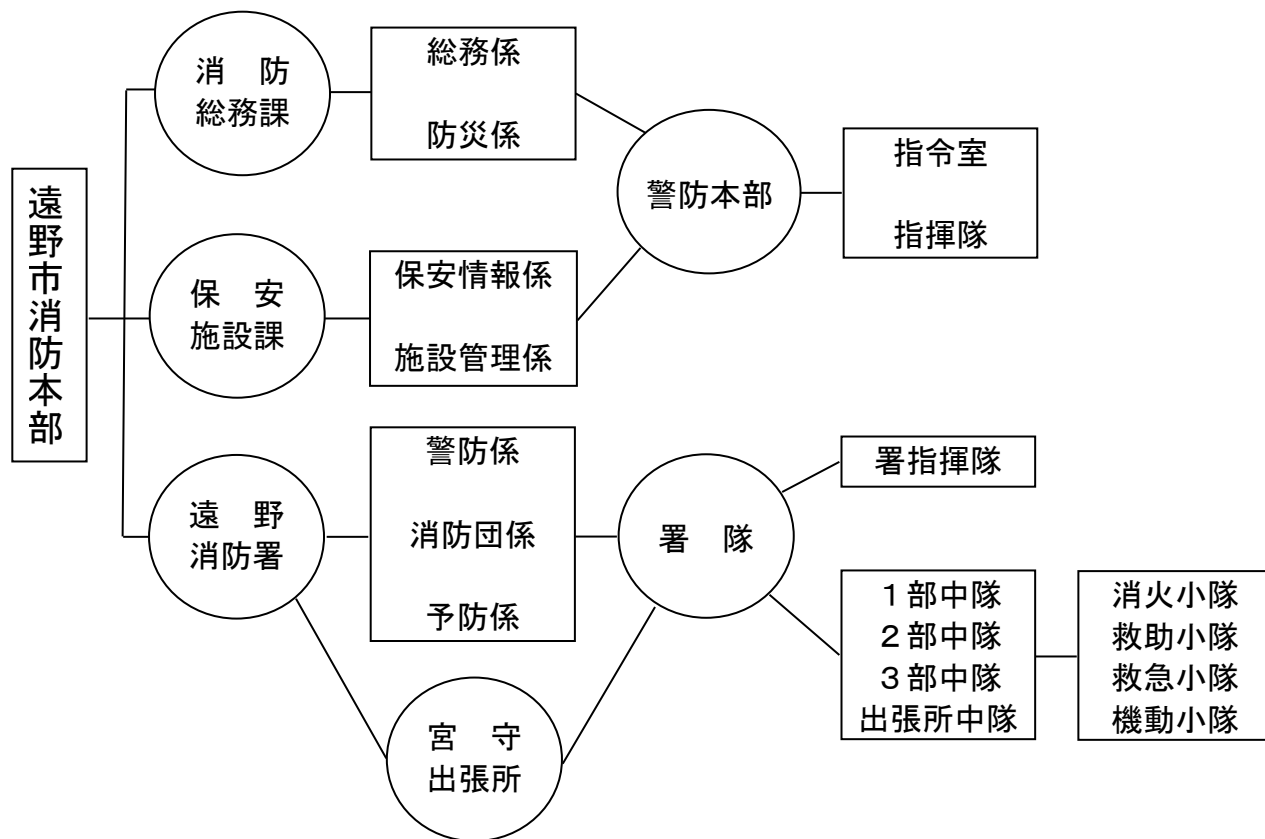

総務

遠野市総合防災センター

1 遠野市消防本部組織図

2 平成25年度中の主な行事・災害

年月	日	行事・災害	場所等
25年			
4月	1日	辞令交付式	市防災センター
	8日	H25新規採用職員等研修（～11日） 初任科入学式、消防職員初任教育（～9/26）	市役所とびあ庁舎 県消防学校
	9日	遠野市自主防災組織連絡会三役会議	市防災センター
	11日	消防署連絡調整会議	市防災センター
		平成25年度岩手県消防長会4月定例会	盛岡市
	17日	遠野市自主防災組織連絡会代表者会議	市防災センター
	18日	消防団研修会	市防災センター
	19日	遠野釜石地区支部婦人消防協力隊役員会・総会	市防災センター
	21日	岩手県婦人消防協力隊連絡協議会総会・隊長研修	田野畑村
	23日	平成25年度市町村消防防災主管課長会議 宮守町支援調整会議	盛岡市 宮守総合支所
	25日	平成25年度全国消防長会東北支部役員会	盛岡市
	26日	遠野釜石地区支部役員会・評議員会 遠野市婦人消防協力隊幹部会議	大槌町 市防災センター
5月	9日	遠野市消防表彰審査会	市防災センター
	10日	遠野市災害警戒本部員研修会 遠野市防火委員会定例会	市防災センター 市防災センター
	14日	新消防長教育（～24日）	消防大学校
	15日	自主防災組織連絡会	市防災センター
	17日	平成25年度岩手県消防署長会5月定例会	盛岡市
	20日	北東北地域連携軸構想推進協議会 岩手県危険物安全協会 理事会評議員会	北上市 岩手県防災センター
	22日	機能別分団市役所班研修会 産業保安事務担当者会議	市防災センター 岩手県庁
	23日	遠野市幼年消防クラブ育成会総会	市役所西館
	24日	在宅当番医制運営委員会	遠野市内
	26日	遠野市消防演習	早瀬川緑地公園等
	27日	遠野警察署交通対策協議会	遠野警察署
	29日	花巻地区合同水防演習実行委員会	花巻市
6月	3日	消防学校校友会定例役員会総会 火薬類取締法研修（～7日）	県消防学校 経済産業省研修所
	4日	早池峰山避難救助合同訓練	早池峰山
	7日	第2回岩手県危険物安全推進大会	盛岡市
	13日	全国女性消防操法大会操法指導員研修会（～14日）	神奈川県横浜市
	17日	沿岸地区消防救助技術錬成会	市総合防災センター
	20日		
	24日	平成25年度岩手県消防協会代議員会	盛岡市
	26日	防火管理者協議会 理事会・総会 防災教育研修会	遠野市内 盛岡市
	28日	第37回消防救助技術岩手県大会 惨事ストレス対策研修会	県消防学校 宮城県仙台市