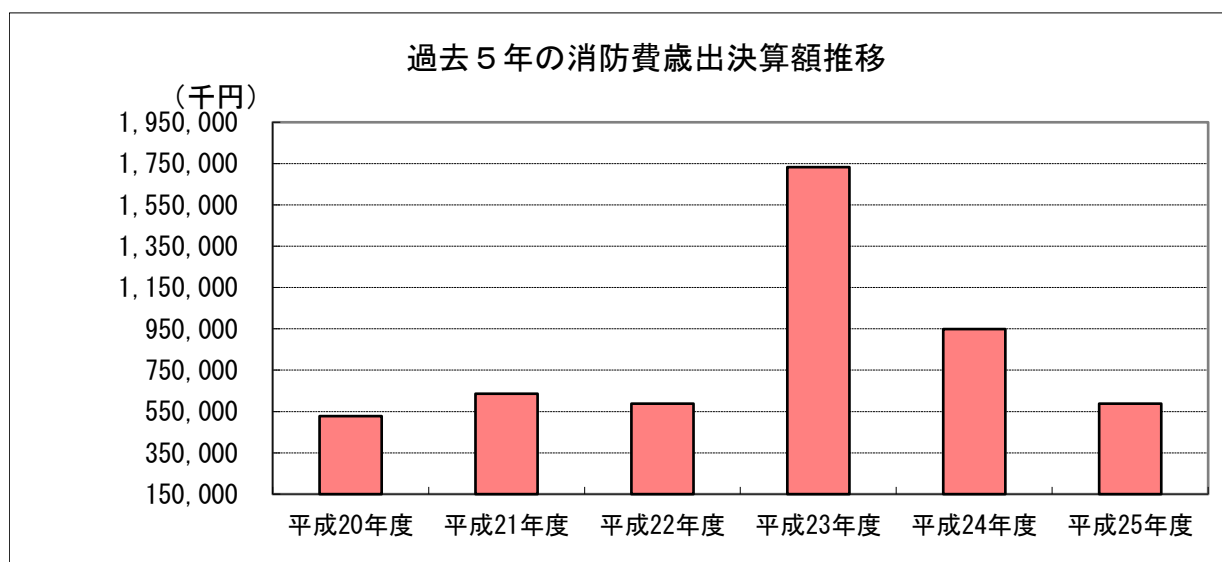

3 遠野市の決算状況

(単位：千円)

区 分	一般会計歳出決算額		一般会計決算額 と消防費の割合	住民1人あたりの 消防費決算額 (単位：円)	消防費に係る 基準財政需要額
		うち消防費 歳出決算額			
平成20年度	16,363,905	526,848	3.2%	17,076	512,097
平成21年度	18,605,732	636,129	3.4%	20,888	545,952
平成22年度	18,516,530	588,293	3.2%	19,587	573,021
平成23年度	20,911,302	1,732,050	8.3%	58,228	547,490
平成24年度	21,583,502	948,453	4.4%	31,885	552,243
平成25年度	18,670,314	587,491	3.1%	19,856	537,376