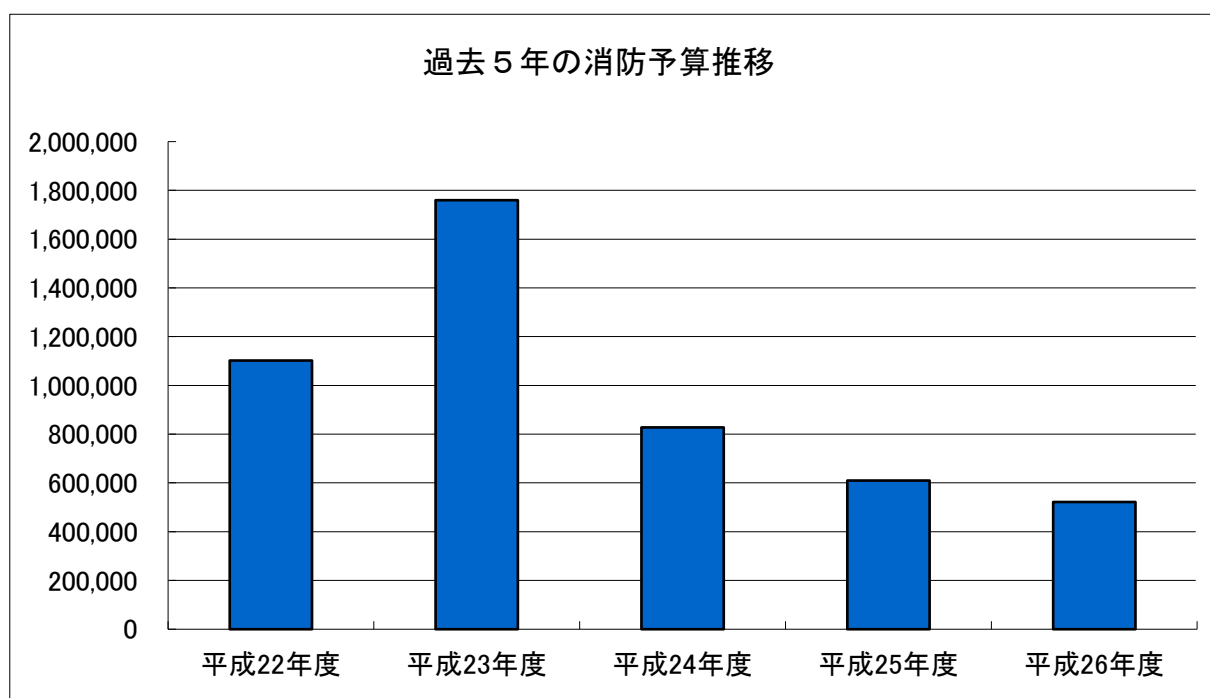

4 消防予算と世帯当たり及び人口1人当たりの消防予算

(単位：千円)

区 分	消防予算	住民一人当たり	1世帯当たり	1日当たり
平成22年度	1,101,992	36	103	3,019
平成23年度	1,759,450	59	165	4,820
平成24年度	827,934	28	77	2,268
平成25年度	609,599	21	56	1,670
平成26年度	521,923	18	48	1,430