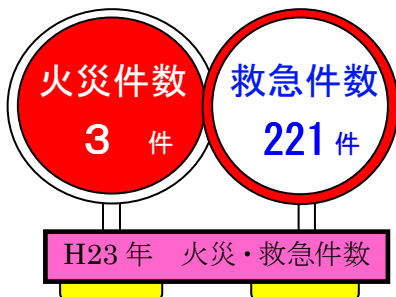

平成 23 年度全国統一防火標語

「消したはず 決めつけしないで もう一度」

遠野消防署宮守出張所

ひまぶ

火守リトピックス

- ・ 12 月の主な出来事
- ・ 消防出初式

消防機械器具配置式

平成 23 年 12 月 20 日（火）に新たに更新された消防機械器具の配置式が行われました。