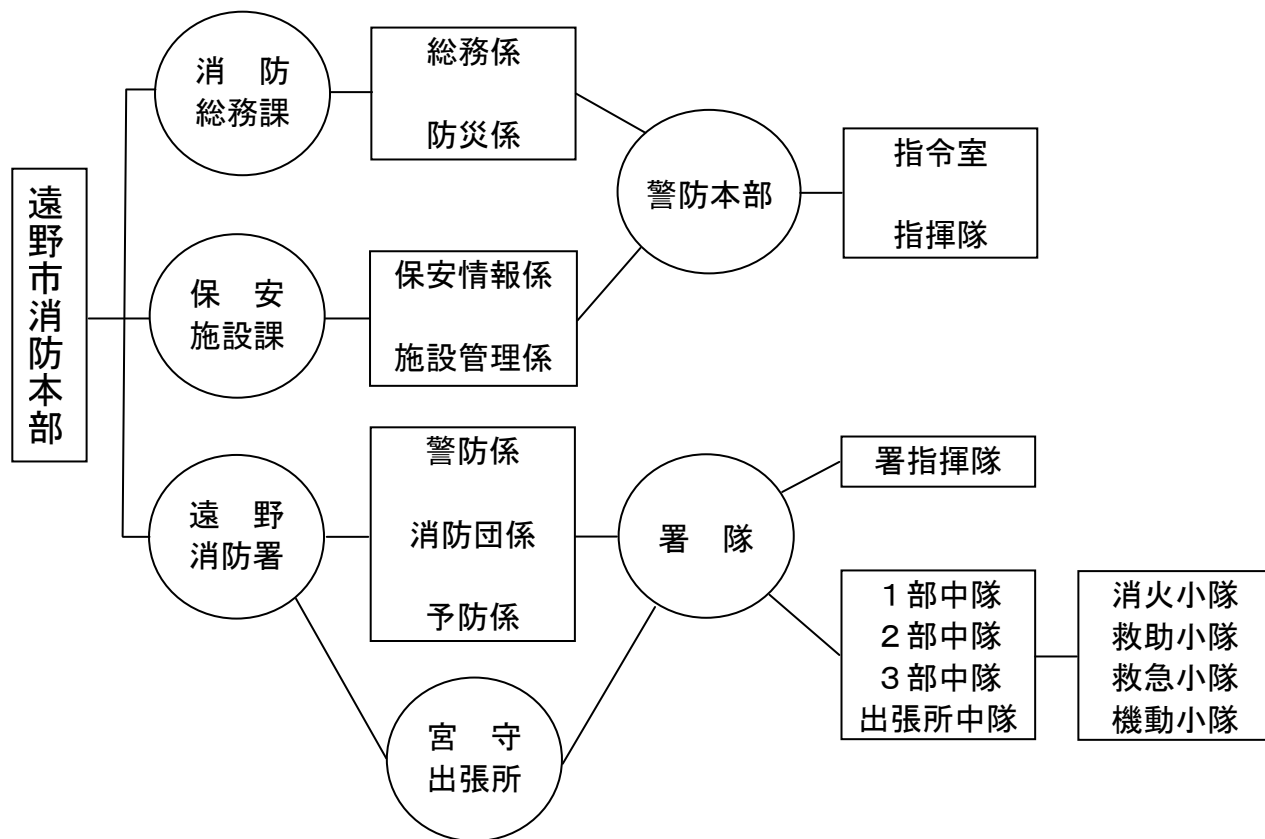

総務

遠野市総合防災センター

1 遠野市消防本部組織図

2 平成24年度中の主な行事・災害

年月	日	行事・災害	場所等
24年			
4月	2日	辞令交付式	消防本部
	4日	風雪注意報発令に伴う災害警戒本部設置	
	5日	消防職員初任教育入校式（～9/27）	岩手県消防学校
	13日	平成24年度岩手県消防長会4月定例会	ホテル東日本
	14日	新庁舎見学会（団体向け）	市総合防災センター
	15日	新庁舎見学会（一般開放） 岩手県婦人消防連絡協議会総会	市総合防災センター 安比グランドホテル
	18日	消防団本部長研修	むら耕
	20日	遠野釜石地区支部幹事会	釜石消防署
	22日	八戸駐屯地創立56周年記念行事	
	25日	平成24年度ダム放流通報連絡会議	北上川ダム統合管理事務所
	27日	平成24年度全国消防長会東北支部総会	福島県福島市
5月	1日	消防相互応援協定書締結（花巻市）	
	3日	大雨警報発令に伴う災害警戒本部設置	
	9日	平成24年度一般職員研修基礎Ⅲ（～11日）	岩手県自治会館
	10日	遠野市防火委員会定例会	消防本部
	14日	消防展示物搬出 中型免許限定解除講習（～9/14）	ふるさと消防館 遠野ドラゴンスクール
	15日	玉掛技能講習（～5/17） 岩手県消防操法協議会第1回審査員打合せ会 消防操法/訓練指導員等研修会	釜石職業訓練協会 県立総合防災センター 遠野消防署
	16日	岩手県消防学校専科教育火災調査科入校（～5/30） 岩手県消防協会組織在り方検討委員会	岩手県消防学校 県立総合防災センター
	17日	消防施設整備計画実態調査に係る事務担当者説明会	盛岡地区合同庁舎
	18日	岩手県消防署長会5月定例会	ホテルパールシティ盛岡
	21日	岩手県消防学校校友会定例役員総会 岩手県危険物安全協会理事会及び平成24年度評議員会 幼年消防クラブ総会 機能別分団市役所班研修会	岩手県消防学校 市役所 浄化センター
	22日	宮守町支援調整会議	宮守総合支所
	25日	在宅当番医制運営委員会	サンパークやなぎ
	27日	遠野市消防演習	早瀬川緑地公園等
6月	1日	後方支援活動検証委員会	
	6日	危険物安全推進大会	メトロポリタン盛岡
	11日	岩手県消防学校幹部教育初・中級幹部科入校（～7/6）	岩手県消防学校
	12日	小型クレーン技能講習（～6/14）	労働基準協会釜石支部
	17日	遠野市消防操法協議会（遠野釜石地区支部代表選考会）	運動公園多目的広場
	18日	地震発生に伴う災害警戒本部設置	震度4
	22日	警防業務リーダー講習会 遠野市防火管理者協議会理事会及び定期総会	仙台市
	23日	災害復興支援遠野市民報告会	遠野まごころネット
	26日	消防庁舎移転作業	消防本部
	27日	新庁舎業務開始式 消防救助技術訓練市長査閲	市総合防災センター
	29日	第36回消防救助技術岩手県大会	岩手県消防学校