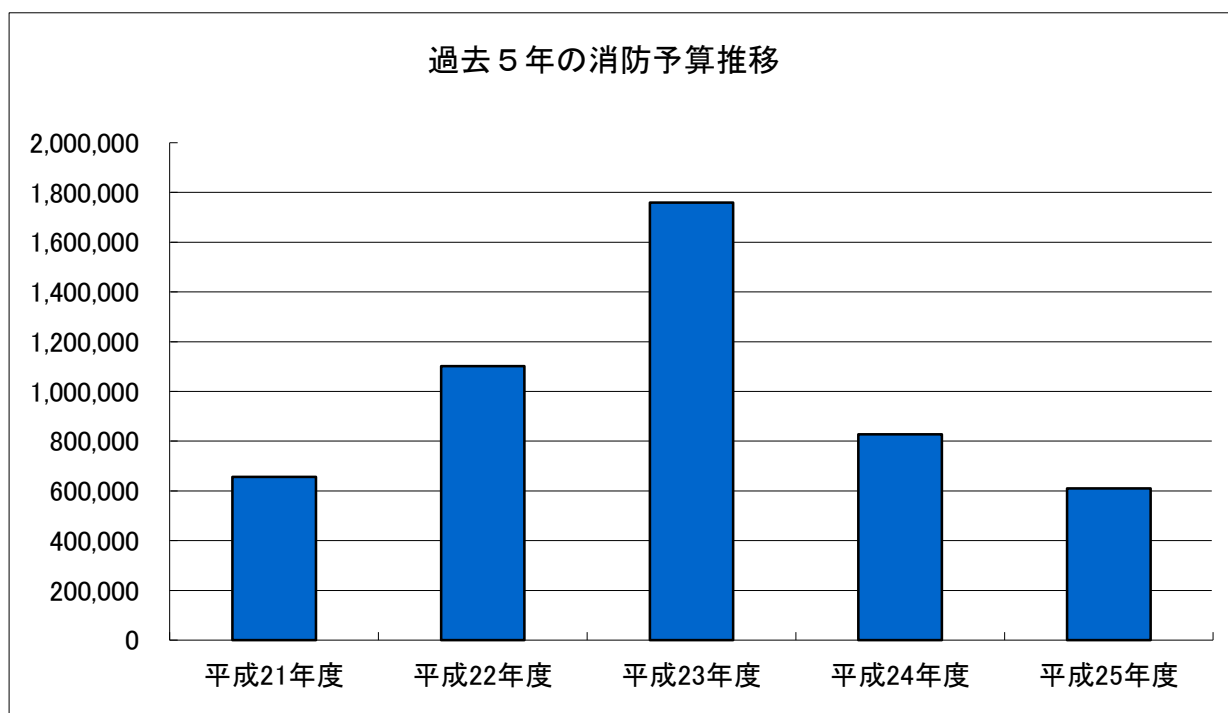

4 消防予算と世帯当たり及び人口1人当たりの消防予算

(単位：千円)

区 分	消防予算	住民一人当たり	1世帯当たり	1日当たり
平成21年度	655,989	21	61	1,797
平成22年度	1,101,992	36	103	3,019
平成23年度	1,759,450	59	165	4,820
平成24年度	827,934	28	77	2,268
平成25年度	609,599	21	56	1,670