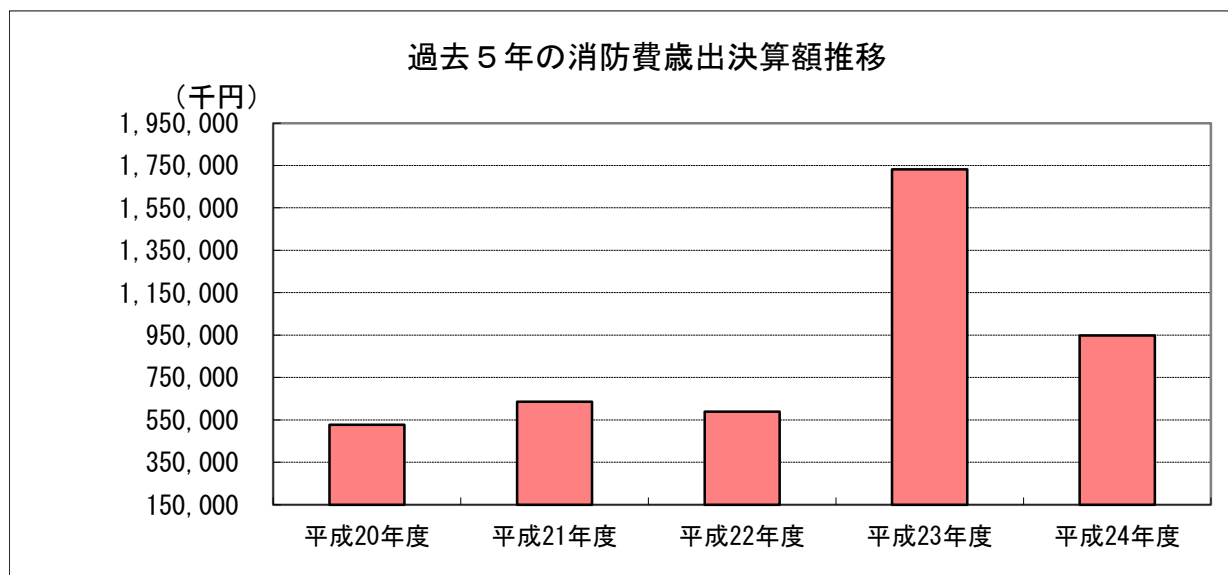

3 遠野市の決算状況

(単位：千円)

区 分	一般会計歳出決算額		一般会計決算額 と消防費の割合	住民1人あたりの 消防費決算額 (単位：円)	消防費に係る 基準財政需要額
		うち消防費 歳出決算額			
平成20年度	16,363,905	526,848	3.2%	17,076	512,097
平成21年度	18,605,732	636,129	3.4%	20,888	545,952
平成22年度	18,516,530	588,293	3.2%	19,587	573,021
平成23年度	20,911,302	1,732,050	8.3%	58,228	547,490
平成24年度	21,583,502	948,453	4.4%	31,885	489,100