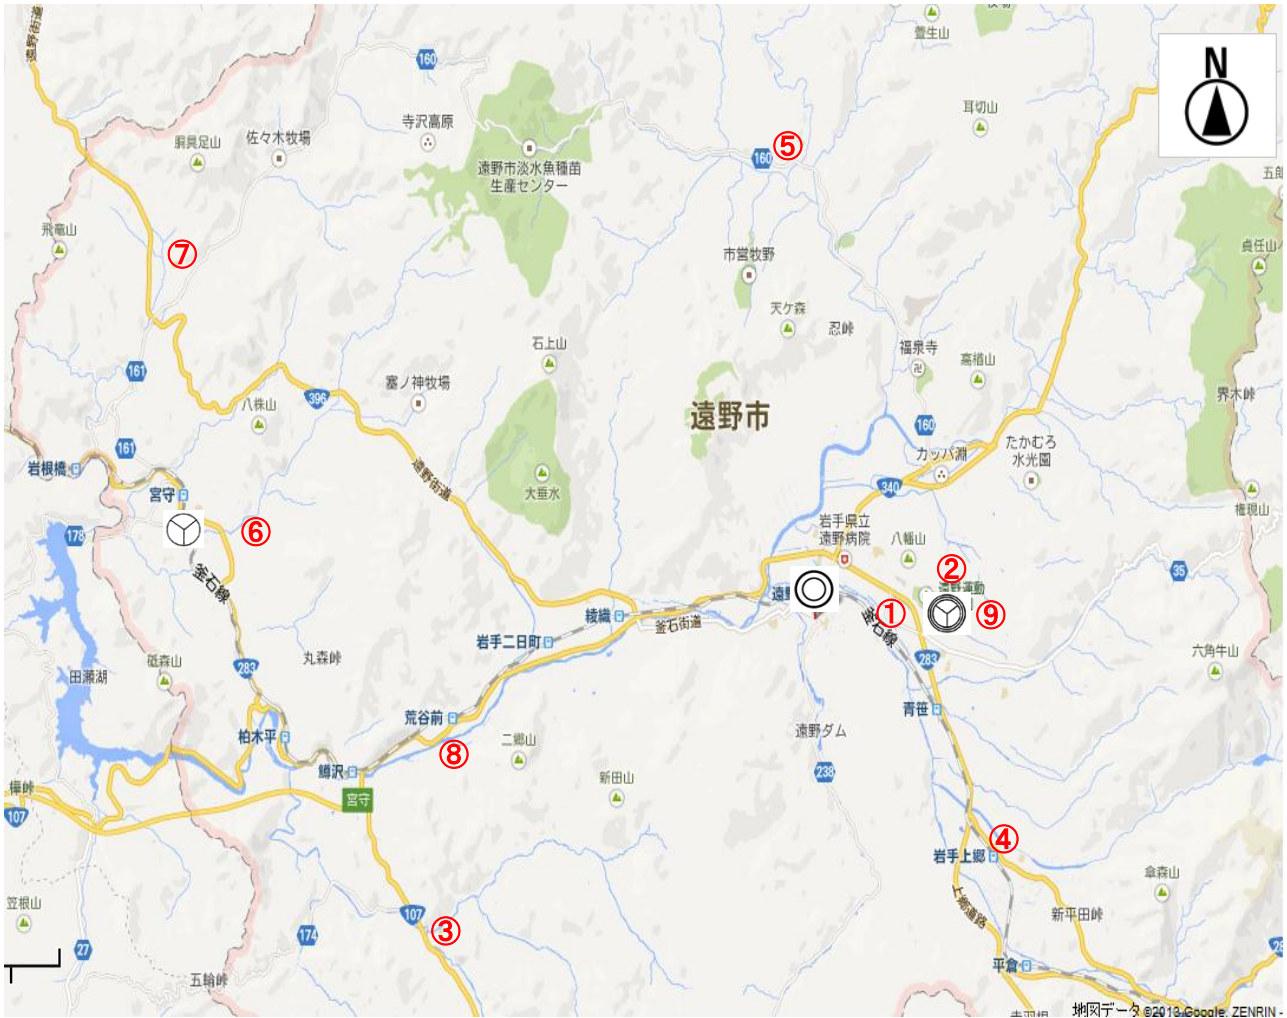

3 ヘリコプター離着陸場

凡例

	遠野市役所 本館
	遠野市総合防災センター
	遠野消防署宮守出張所

離着陸場一覧

平成25年4月1日現在

番号	所在地	ヘリポート等の名称	林野火災対策用の可否
1	上早瀬河川	早瀬川緑地(Aグラウンド)	可
2	青笹町糠前第11地割	遠野運動公園(多目的運動広場)	可
3	小友町16地割133	小友生涯学習施設校庭	可
4	上郷町板沢11地割6-6	上郷生涯学習施設校庭	可
5	附馬牛町下附馬牛11地割43	附馬牛生涯学習施設校庭	可
6	宮守町下宮守第39地割	遠野西中学校校庭	可
7	宮守町達曾部第15地割	達曾部小学校校庭	可
8	宮守町上鱒沢第8地割	猿ヶ石川緑地公園	可
9	青笹町糠前第10地割46	遠野市総合防災センター	可