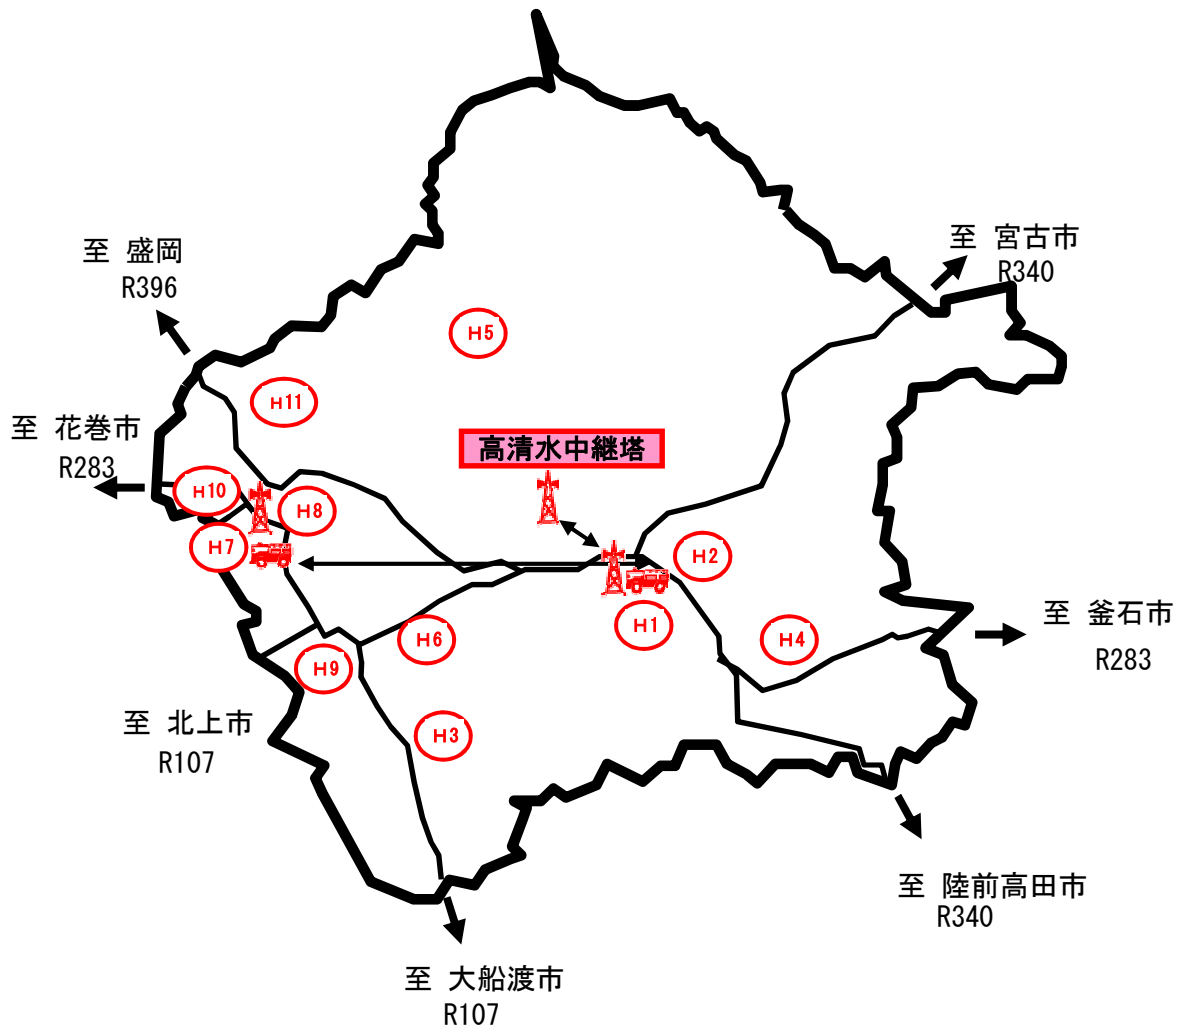

### 3 消防無線系統図

凡例

	消防署
	ヘリポート
	固定局 基地局

場外離着陸場

	所在地	ヘリポート等の名称	消防署・出張所からの		林野火災対策用の可否
			距離 (km)	時間 (分)	
①	上早瀬河川	早瀬川緑地 (Aグラウンド)	1.2	2	可
②	青笹町糠前第11地割	遠野運動公園 (多目的運動広場)	3.1	5	可
③	小友町16地割133	小友小中学校校庭	18.0	22	可
④	上郷町板沢11地割6-6	上郷中学校校庭	8.0	12	可
⑤	附馬牛町下附馬牛11地割43	附馬牛中学校校庭	12.5	15	可
⑥	宮守町上鱒沢第8地割	猿ヶ石川緑地公園	10.0	13	可
⑦	宮守町下宮守23-63	旧県立遠野情報ビジネス校	2.4	3	可
⑧	宮守町下宮守第39地割	宮守中学校校庭	1.0	2	可
⑨	宮守町下鱒沢21地割内	柏木平運動公園	6.2	6	可
⑩	宮守町下宮守25-19	銀河の森運動公園	1.7	2	可
⑪	宮守町達曾部第16地割	達曾部小学校校庭	7.7	10	可