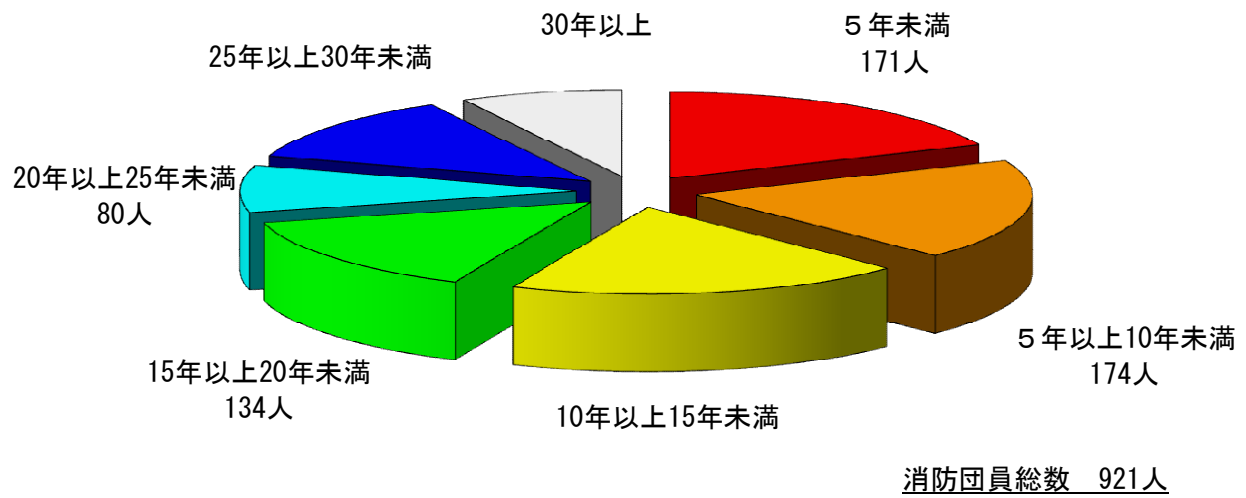

4 勤続年数別団員数

平成23年4月1日現在

5 年別消防団員数 (過去10年)

各年4月1日現在

	14年	15年	16年	17年	18年	19年	20年	21年	22年	23年
旧遠野市	665	654	650	658	650	641	—	—	—	—
旧宮守村	297	293	292	293	289	256	—	—	—	—
遠野市	—	—	—	—	—	—	905	892	—	—
合計	962	947	942	951	939	897	905	892	898	921

※平成19年4月1日に旧遠野市と旧宮守村が合併。