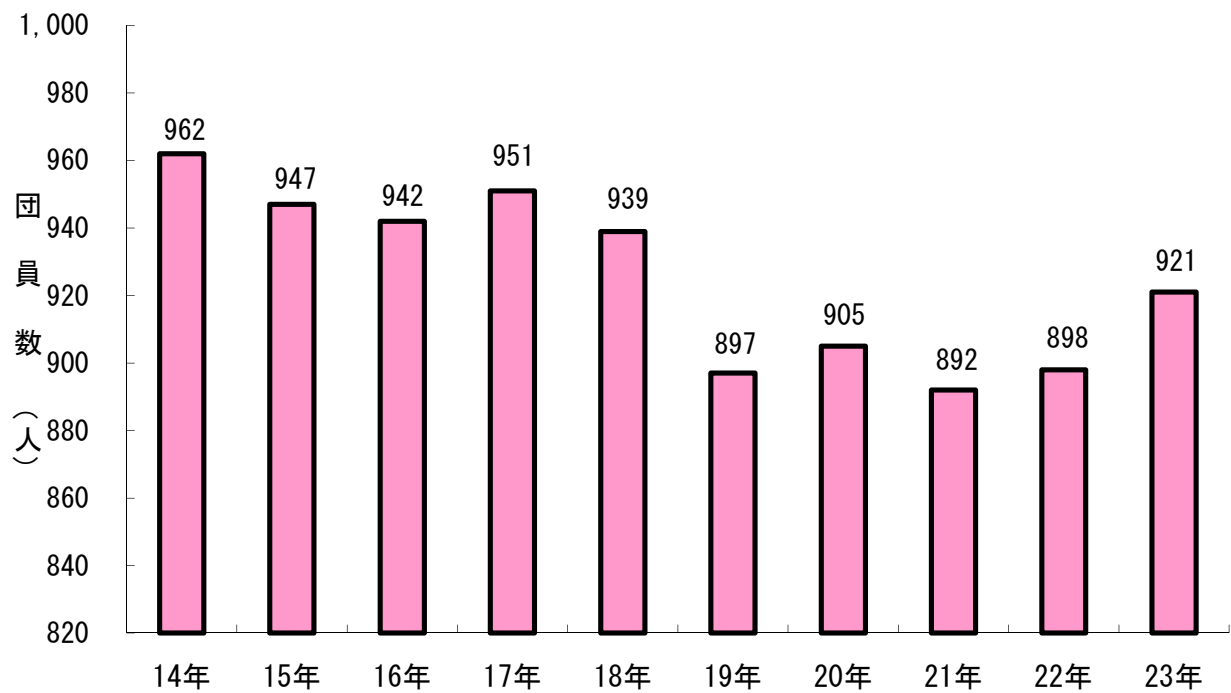

4 勤続年数別団員数

平成23年4月1日現在

5 年別消防団員数 (過去10年)

各年4月1日現在

	14年	15年	16年	17年	18年	19年	20年	21年	22年	23年
旧遠野市	665	654	650	658	650	641	—	—	—	—
旧宮守村	297	293	292	293	289	256	—	—	—	—
遠野市	—	—	—	—	—	—	905	892	—	—
合計	962	947	942	951	939	897	905	892	898	921

※平成19年4月1日に旧遠野市と旧宮守村が合併。