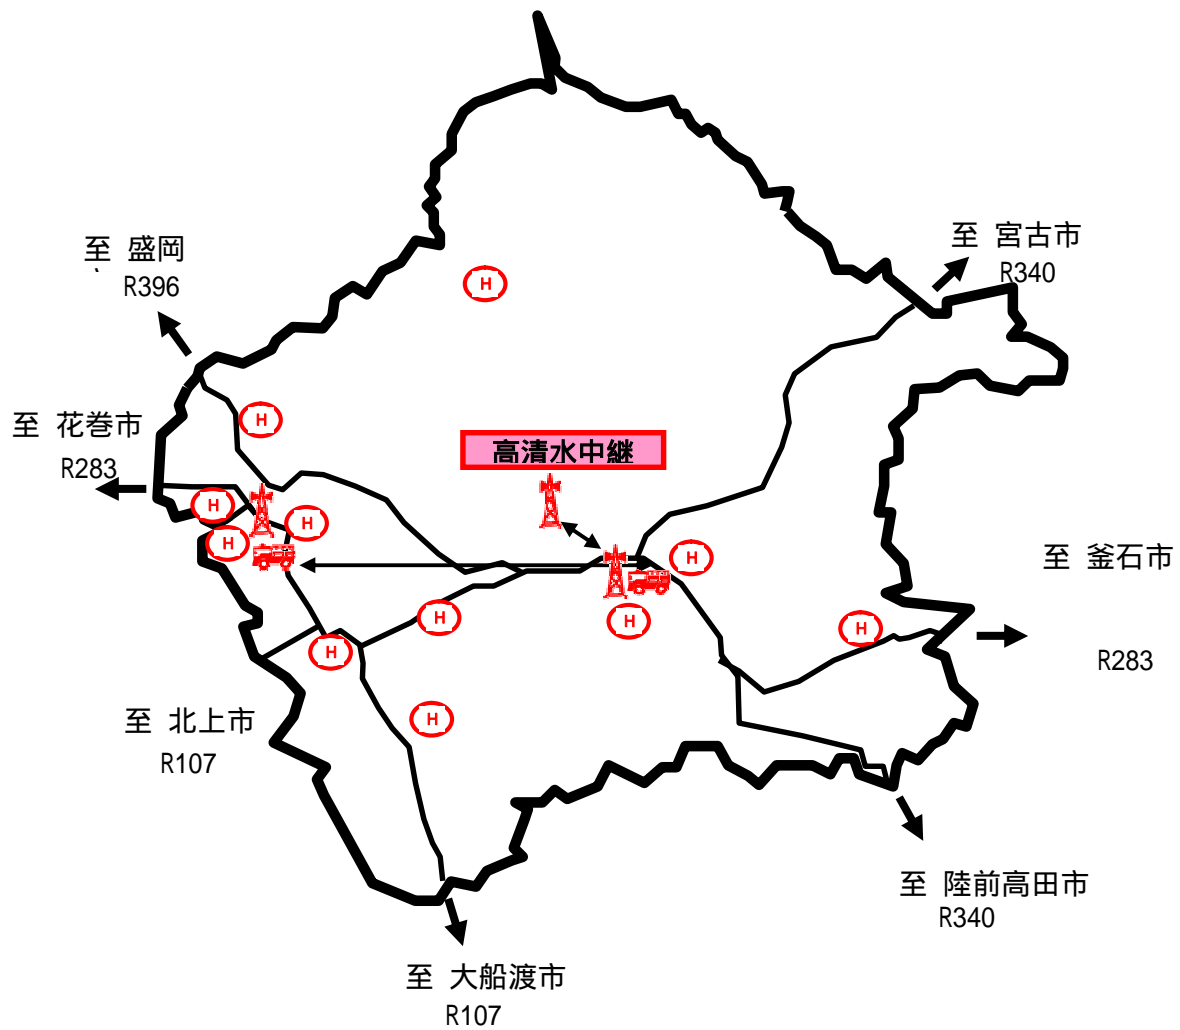

3 消防無線系統図

凡例

	消防署
	ヘリポート
	固定局 基地局

場外離着陸場

所在地	ヘリポート等の名称	消防署・出張所からの		林野火災対策用の可否
		距離 (km)	時間 (分)	
上早瀬河川	早瀬川緑地(Aグラウンド)	1.2	2	可
青笹町糠前第11地割	遠野運動公園(多目的運動広場)	3.1	5	可
小友町16地割133	小友小中学校校庭	18.0	22	可
上郷町板沢11地割6-6	上郷中学校校庭	8.0	12	可
附馬牛町下附馬牛11地割43	附馬牛中学校校庭	12.5	15	可
宮守町上鱒沢第8地割	猿ヶ石川緑地公園	10.0	13	可
宮守町下宮守23-63	旧県立遠野情報ビジネス校	2.4	3	可
宮守町下宮守第39地割	宮守中学校校庭	1.0	2	可
宮守町下鱒沢21地割内	柏木平運動公園	6.2	6	可
宮守町下宮守25-19	銀河の森運動公園	1.7	2	可
宮守町達曽部第16地割	達曽部小学校校庭	7.7	10	可