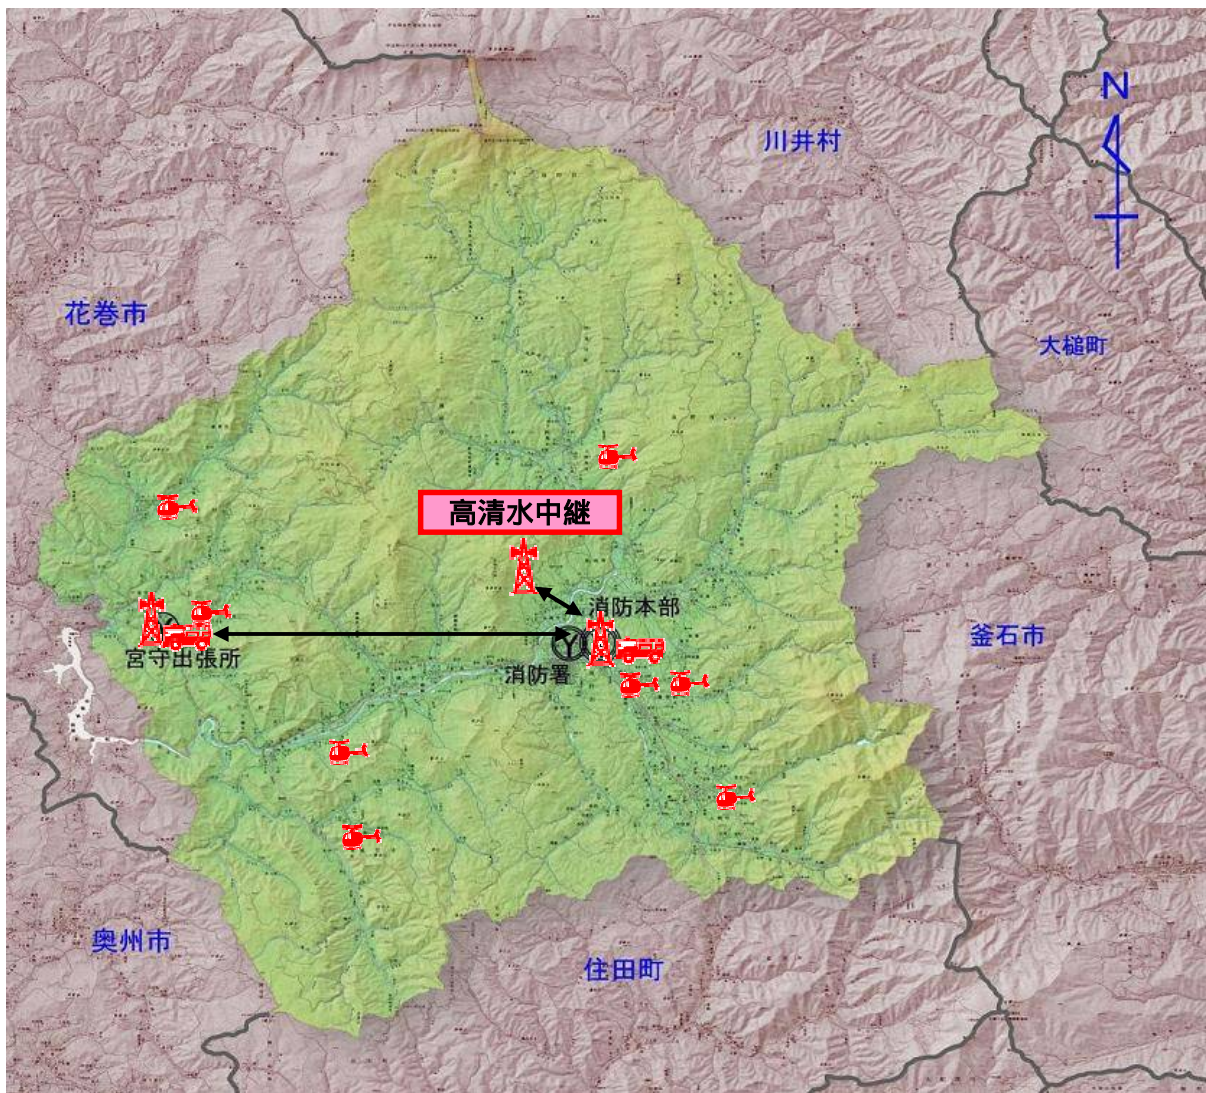

3 消防無線系統図

凡例

	消防署
	ヘリポート
	固定局 基地局

場外離着陸場

所在地	ヘリポート等の名称	消防署からの		林野火災 対
		距離(km)	時間(分)	
上早瀬河川	早瀬川緑地(Aグラウンド)	1.2	2	可
青笹町糠前第11地割	遠野運動公園(多目的運動広)	3.1	5	可
小友町16地割133	小友小中学校校庭	18.0	22	可
上郷町板沢11地割6-6	上郷中学校校庭	8.0	12	可
附馬牛町下附馬牛11地割43	附馬牛中学校校庭	12.5	15	可
宮守町下宮守第39地割	宮守中学校校庭	1.0	2	可
宮守町達曽部第15地割	達曽部小学校校庭	7.7	10	可
宮守町上鱒沢第8地割	猿ヶ石川緑地公園	10.0	13	可