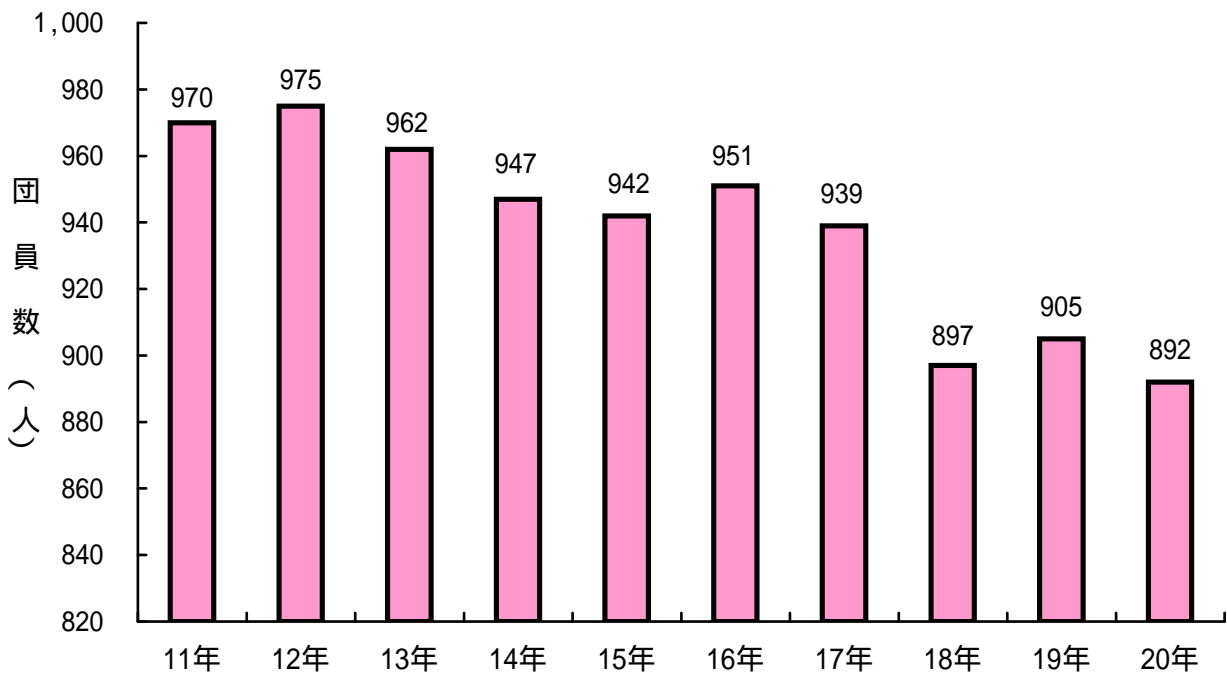

4 勤続年数別団員数

平成21年4月1日現在

5 年別消防団員数 (過去10年)

	11年	12年	13年	14年	15年	16年	17年	18年	19年	20年
旧遠野市	675	676	665	654	650	658	650	641	-	-
旧宮守村	295	299	297	293	292	293	289	256	-	-
遠野市	-	-	-	-	-	-	-	-	905	892
合計	970	975	962	947	942	951	939	897	905	892