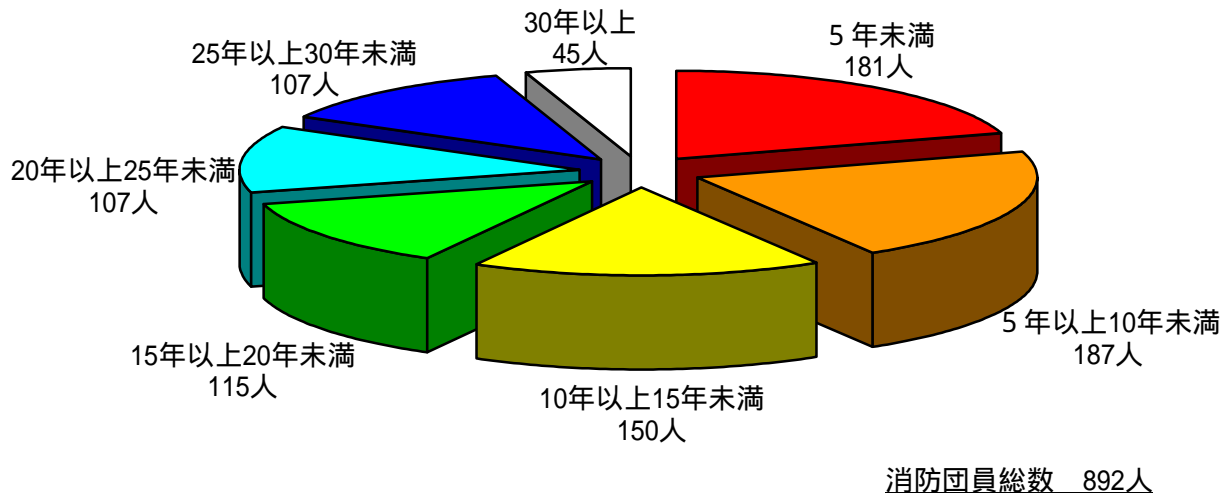

4 勤続年数別団員数

平成21年4月1日現在

5 年別消防団員数 (過去10年)

	11年	12年	13年	14年	15年	16年	17年	18年	19年	20年
旧遠野市	675	676	665	654	650	658	650	641	-	-
旧宮守村	295	299	297	293	292	293	289	256	-	-
遠野市	-	-	-	-	-	-	-	-	905	892
合計	970	975	962	947	942	951	939	897	905	892