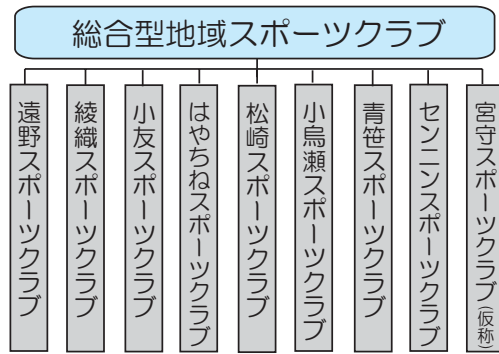

市民センター社会教育課 (☎@4413)
生涯学習係(内線271、272)、青少年係(内線273、276)
市民センタースポーツ健康課 (☎@4413内線 274・275)

総合型地域スポーツクラブ

いつでも、どこでも、
いつまでもスポーツを

総合型地域スポーツクラブは、これまでスポーツをやりたくてもできなかった人たちがクラブ経験のない人たちにも、気軽にスポーツを楽しんでもらえるようなスポーツクラブです。特徴として、①限定された種目だけでなく、複数の種目が用意されている②子どもから高齢者まで、幅広い年齢層の人が一緒に楽しむことができる③初心者から上級の競技者まで、年齢

図1 遠野市の総合型地域スポーツクラブ