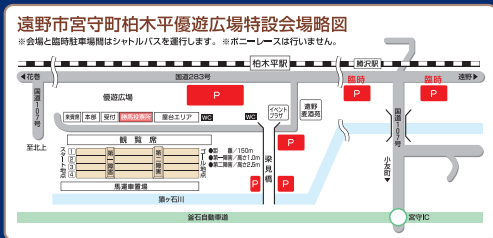

人馬ともに歩む NEXT STAGE!!

C58 239
釜石線を駆ける！
SL銀河
SL銀河の上り線が会場付近を午後2時15分前後に通過します！

勝馬投票
見事の中した人に、抽選で賞品を贈呈！

第43回東北馬力大会 馬の里遠野大会

平成30年6月24日[日] AM9:00start

遠野市宮守町柏木平優遊広場 小雨決行

主催：東北馬力大会馬の里遠野大会実行委員会
後援：国土交通省東北地方整備局北上川ダム総合管理事務所・岩手日報社・朝日新聞盛岡総局・毎日新聞盛岡支局
読売新聞盛岡支局・河北新報社・NHK盛岡放送局・IBC岩手放送・テレビ岩手・めんこいテレビ
(株)岩手朝日テレビ・エフエム岩手・(株)遠野テレビ・月刊アキュート
協賛：(一社)岩手県畜産協会・(一社)岩手県馬事振興会・柏木平レクリゾート(株)・(株)みちのくポタ遠野店
お問い合わせ
東北馬力大会馬の里遠野大会実行委員会(遠野市役所内) TEL.0198(62)2111