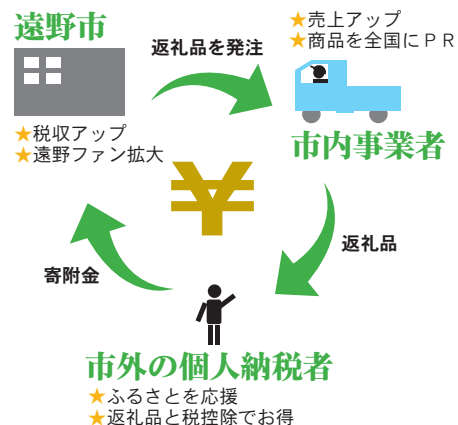

ふるさと納税のイメージ

市民の皆さんにお願い

ふるさと納税は、納税者も遠野も元気になる仕組みです！ふるさと納税していただいた方には、遠野の魅力が詰まった特産品を返礼品として贈呈しております。

ぜひ、市外にお住まいのご家族、ご親戚、ご友人などに、遠野へのふるさと納税をおすすめください！

件数は増加傾向。昨年10月から本年10月までの1年間で寄せられた寄附金は、約1億円にも上ります。

ふるさと納税を遠野の元気に

本市は、その寄附金を▽伝統・文化の継承▽自然と景観の保全▽農業などの産業振興▽子育て支援▽地域づくりなどに活用。例えば、本年7月にリニューアルオープンした遠野運動公園のわんぱく広場の整備に充てています。また、観光施設のブラッシュアップやホップの生産振興などにも活用し、遠野の元気につながる。

さらに、返礼品により市内の経済にも良い波及効果が現われています。本年10月現在で市内の39事業所が参加。取り扱う返礼品の総数は139品で、遠野ならではの商品を全国に積極的にPRする機会となっております。

ふるさと納税は、応援する人、応援される地方の相互が元気になる制度です（左図参照）。市は、今後も全国の皆さんが「応援したい」と思ってもらえるような「永遠の日本のふるさと」を目指し、市民の皆さんと一緒に遠野の魅力を高めていきたいと考えています。

H29年度遠野市へのふるさと納税都道府県ランキング(ベスト5)

順位	都道府県	件数	寄附金額
1	東京都	406件	6,515,000円
2	神奈川県	185件	3,115,000円
3	千葉県	82件	1,290,000円
4	愛知県	80件	1,155,000円
5	埼玉県	78件	1,210,000円