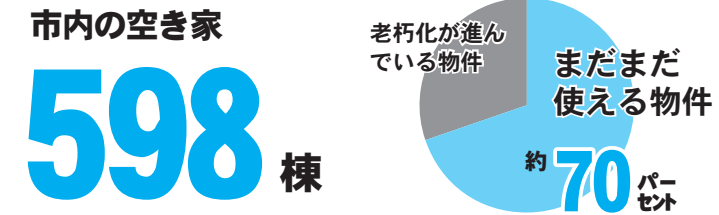

◎問い合わせ (公社)遠野市シルバー人材センター(☎62-0577)

その3

空き家に関する悩みは専門機関に相談を

市都市計画課は▷解体か活用かで悩んでいる▷相続がなかなか進まない▷危険な空き家がある▷将来的に空き家になるがどうすべきか分からない一などの相談に応じています。内容に応じて担当部署や専門機関への橋渡しも行っています。お気軽に相談ください。

◎問い合わせ 市都市計画課(☎62-2111内線542)

「空き家」調査の結果をお知らせします 「空き家」を管理・活用して 遠野の元気につなげよう！

人口減少などの影響で、全国的に増加している「空き家」。「空き家」は、そのままにしておくことで老朽化してしまいますが、適切な管理を行えば、所有者も地域も元気になる大切な資産に変わります。

◎問い合わせ 市都市計画課(☎62-2111内線543)

空家等対策特別措置法

平成27年に「空家等対策特別措置法」が施行され、行政は計画を立てて空き家対策を適切に講じ、空き家所有者は空き家を適切に管理することが義務づけられました。著しく管理不全な状態になり、法で定める「特定空家等」に該当すると、行政指導を受けたり、場合によっては固定資産税の優遇が無くなり、税金が高くなる場合があります。

平成28年度空き家等実態調査より

増加する空き家

全国的に増加している空き家。少子高齢化によって人口や世帯数が減少している一方、日本では新築が好まれることから、住宅総数は増え、結果として空き家が増えています。空き家となるきっかけは、住人が高齢となって施設に入所したり、亡くなったりするケースが多く、その中には、適切な管理が行われず老朽化が進んでいるものもあります。それらは、周辺の景観を損ねるだけでなく、倒壊などの危険性もあ

気になる調査結果は

そこで市は、昨年度に市内の空き家の実態調査を実施しました。空き家の総数を把握し、老朽度や利活用度なども判定。さらに、空き家の所有者やその家族などにアンケート調査も行いました。調査結果によると、市内の空き家は598棟あり、その約7割が、容易に利活用可能な状態の建物と判定されました。また、ア

移住相談窓口「で・くらす遠野」を通して
本市に移住した人数と世帯数

年度	H24	H25	H26	H27	H28
人数	23	16	16	21	18
世帯数	11	10	8	13	9