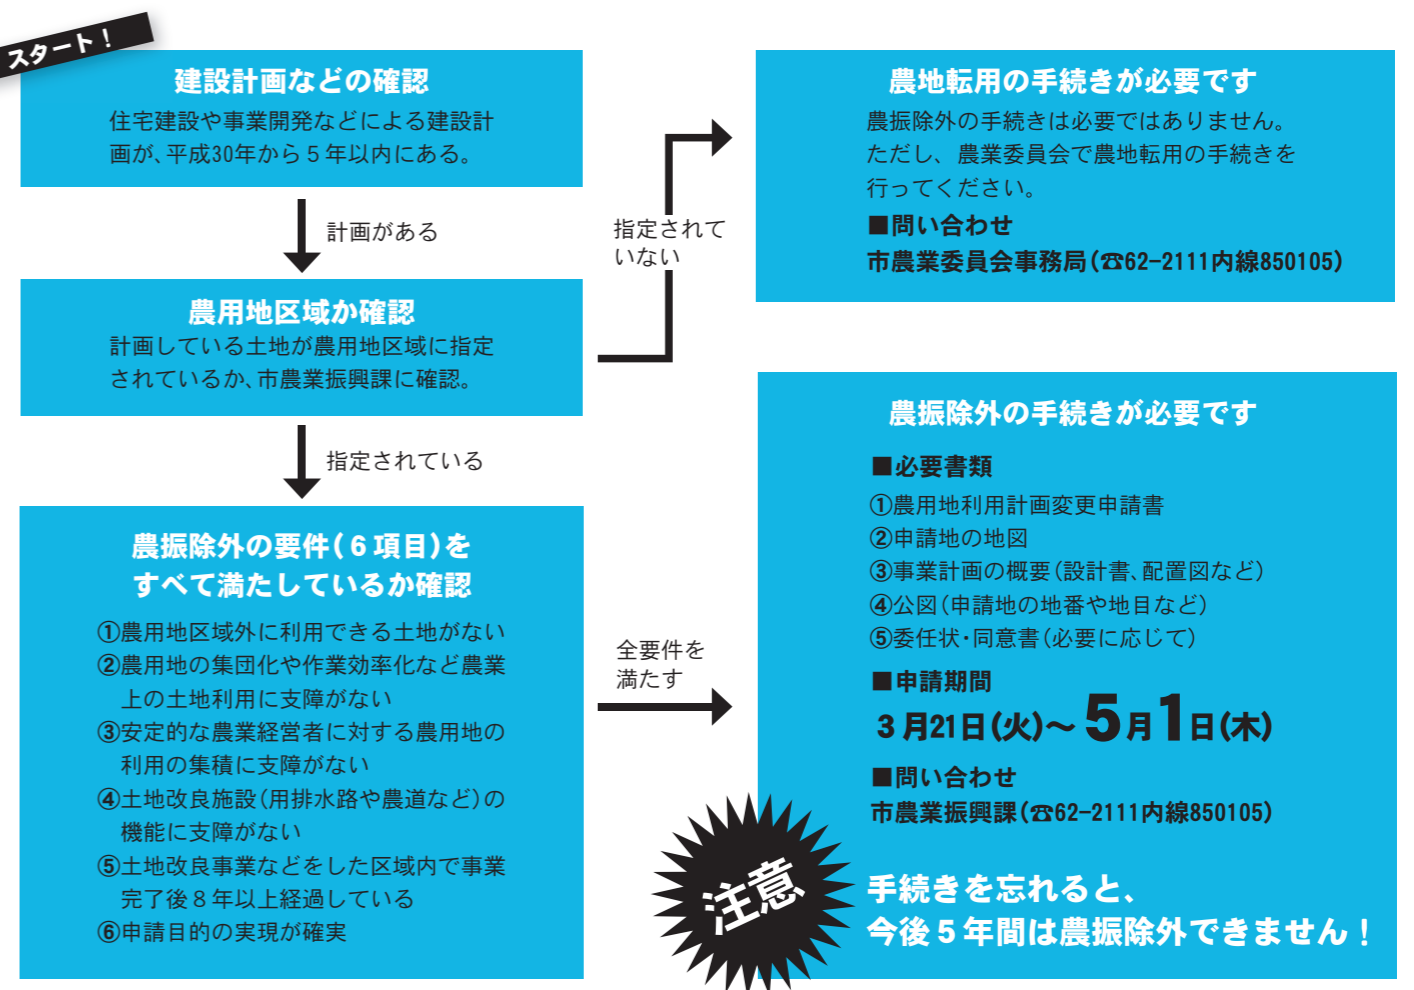

12	13 ■紙類・プラ製容器包装/遠野町③、綾織町、宮守町達首部 ●多重債務者弁護士無料相談(予約制)市 10:00～	14 ◆予防接種(四種混合、ヒブ、肺炎球菌、不活化ポリオ、B型肝炎) 里 12:40～ ■紙類・プラ製容器包装/小友町、松崎町第1～3区、宮守町宮守(ただし、宮守第5区の大平除く) ◎人権相談 市 10:00～
19 ☆とおの家族の日 ☆食育の日	20 ☆春分の日 ■ペットボトル・缶(飲料用)/遠野町③、綾織町、宮守町達首部	21 ◆予防接種(四種混合、ヒブ、肺炎球菌、不活化ポリオ、B型肝炎) 里 12:40～ ■ペットボトル・缶(飲料用)/小友町、松崎町第1～3区、宮守町宮守(ただし、宮守第5区の大平除く) ◎傾聴サロン 市 10:00～
26	27 ■びん・プラ製容器包装/遠野町③、綾織町、宮守町達首部	28 ☆いわて減塩の日 ◆予防接種(四種混合、ヒブ、肺炎球菌、不活化ポリオ、B型肝炎) 里 12:40～ ■びん・プラ製容器包装/小友町、松崎町第1～3区、宮守町宮守(ただし、宮守第5区の大平除く)
2	3 ■もえないごみ・粗大ごみ/遠野町③、綾織町	4 ■もえないごみ・粗大ごみ/小友町、松崎町第1～3区 ◎傾聴サロン 市 10:00～

**市民センターの各種相談は
駐車無料です！**

市民センター会場の各種相談を利用する人は、当日の駐車料金が無料です。お車で相談にお越しの際は、駐車券を相談担当者にお渡しください。無料駐車券と交換します。

遠野テレビ【番組案内】

★平成28年度 保育のつどい
3/11(土)・12(日)、①15時～②20時～
3/18(土)・19(日)、①15時～②20時～

★第34回遠野昔ばなし祭り
3/25(土)・26(日)、①15時～②20時～

問い合わせ
遠野テレビ(☎63-1711)

【お知らせ】 遠野テレビ使用料の減免措置があります。詳しくは…

計画している人は必見！！

農地に住宅などを建設するときは、事前に手続きが必要です！

農業振興地域の定期見直しが平成29年度に実施されます。平成30年から5年以内に農用地区域内に住宅建設や事業の計画がある場合は、事前に手続きが必要です。

◎問い合わせ 市農業振興課(☎62-2111内線850112)

市は、乱開発から農地を守り環境にやさしい農業を推進するため、「遠野農業振興地域整備計画」(計画は5年間)を定めています。原則的に、この計画で農用地区に指定された土地は5年間、農用以外の目的に使用することはできません。平成29年は、この計画の見直しの年に

あたります。平成30年から5年間、住宅建設や事業などを行う計画がある人は、本年5月1日までに、計画から除外してもらうための手続き(通称:農振除外)が必要です。予定のある人は、下記のフローチャートに従って、忘れずに手続きしてください。

遠野市農林水産振興協議会主催

第8回遠野市農林水産振興大会

本市の農林水産業の発展に寄与した農業者を表彰します。参加希望者は、右記まで申し込みください。

3月16日(木) 式典/時間▷14時半～16時50分、 場所▷あえりあ遠野交流ホール
合同祝賀会/時間▷17時～19時、 場所▷サン・パークやなぎ

問い合わせ
申し込み
市農業振興課
☎62-2111
(内線850112)