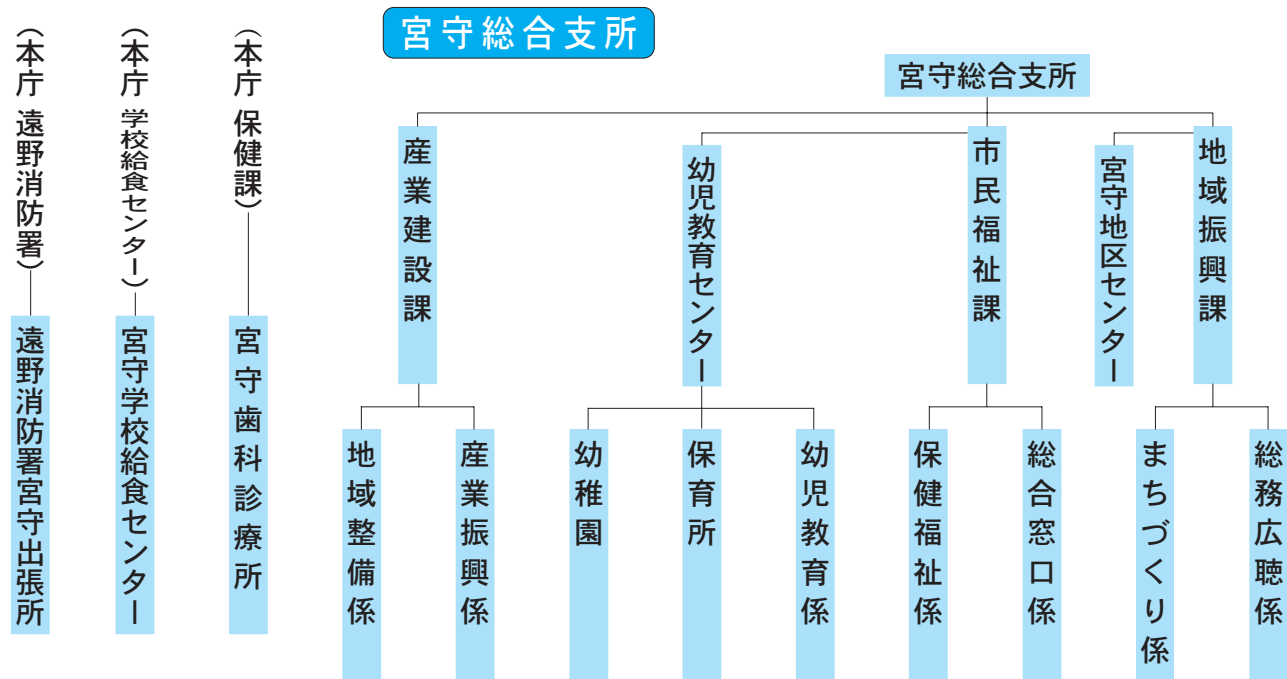

激しくボールを競り合う韓国Bとリパティ-遠野の選手

テーブル上で熱戦を展開したビリヤード競技

生涯スポーツの祭典、第十八回全国スポーツ・レクリエーション祭「スポレクいわて2005」は十月一日から四日間、県内十八市町村で都道府県代表参加の十八種目とフリー参加の十一種目が開催されました。

本市を会場に行われたフリー参加種目のビリヤード競技は市民体育館で一日に開催され、地元から十六個人三団体が出場し、競技を通して交流を深めました。また、五十歳以上が出場資格の都道府県代表参加種目、壮年サッカーは運動公園をメイン会場に二日から三日間開催され、地元チームのリパティ-遠野が出場。韓国や静岡などのチームと熱戦を展開しました。

第三十一回市産業まつりは十月一、二の両日、運動公園で開催され、特産品などを買い求める大勢の市民らでにぎわいました。

同会場では、JAとおのふれあいまつり、森林のくに遠野まつり、とおの技能まつりも同時開催され、郷土料理や民芸品などを販売。また、イベント広場では遠野緑峰高校吹奏楽部の演奏や宮守町の行山流湧水し踊りなどが披露され、大勢の来場者を楽しませていました。

大勢の来場者でにぎわった市産業まつり

合併記念イベント おおにぎわい