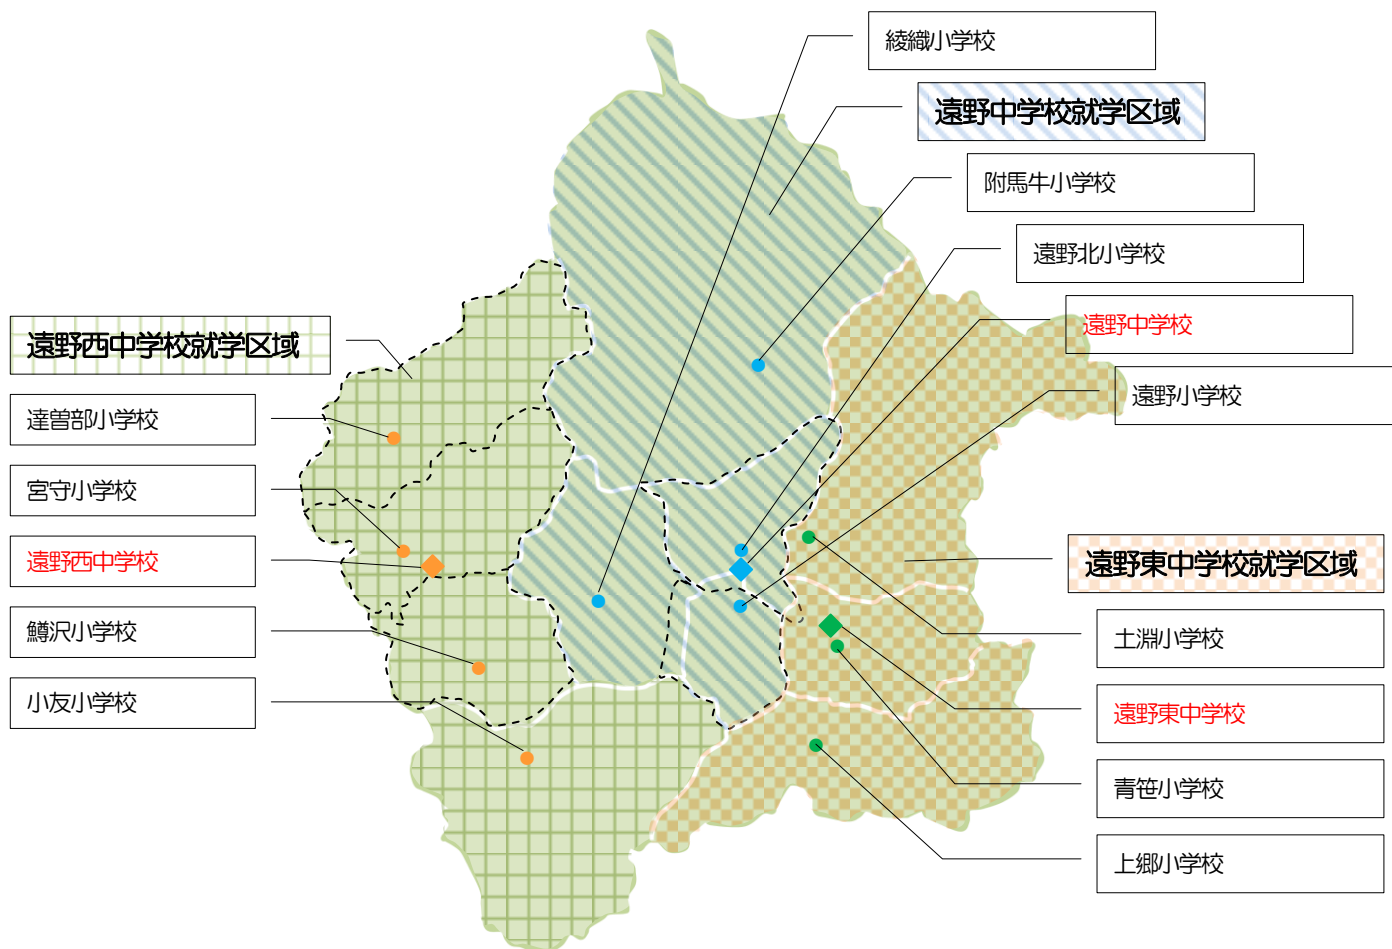

市内小・中学校の児童・生徒数の状況

◇小学校 (H25.5.1 現在)

学校名	H25	H26 ※1	H27	H28	H29	H30	H35 ※2	H45
遠野小学校	299人 (14学級)	302人	303人	285人	285人	282人	234人	183人
綾織小学校	78人 (5学級)	66人	58人	65人	68人	65人	64人	60人
小友小学校	52人 (6学級)	47人	41人	46人	41人	39人	43人	37人
附馬牛小学校	55人 (7学級)	56人	50人	50人	44人	44人	61人	51人
遠野北小学校	340人 (14学級)	320人	327人	327人	316人	323人	290人	250人
土淵小学校	88人 (7学級)	90人	92人	91人	87人	87人	63人	67人
青笹小学校	129人 (6学級)	128人	124人	121人	114人	110人	97人	82人
上郷小学校	111人 (6学級)	106人	92人	83人	70人	59人	86人	78人
宮守小学校	98人 (8学級)	94人	95人	88人	83人	89人	86人	69人
達曾部小学校	57人 (6学級)	56人	54人	47人	50人	45人	51人	44人
鱒沢小学校	39人 (5学級)	42人	43人	42人	40人	34人	34人	37人
合計	1,346人 (84学級)	1,307人	1,279人	1,245人	1,198人	1,177人	1,109人	958人

◇中学校(H25.5.1 現在)

学校名	H25	H26 ※1	H27	H28	H29	H30	H35 ※2	H45
遠野中学校	413人 (14学級)	416人	402人	403人	379人	362人	357人	297人
遠野東中学校	163人 (7学級)	154人	154人	160人	176人	163人	130人	123人
遠野西中学校	145人 (8学級)	140人	133人	122人	121人	121人	114人	104人
合計	721人 (29学級)	710人	689人	685人	676人	646人	601人	524人