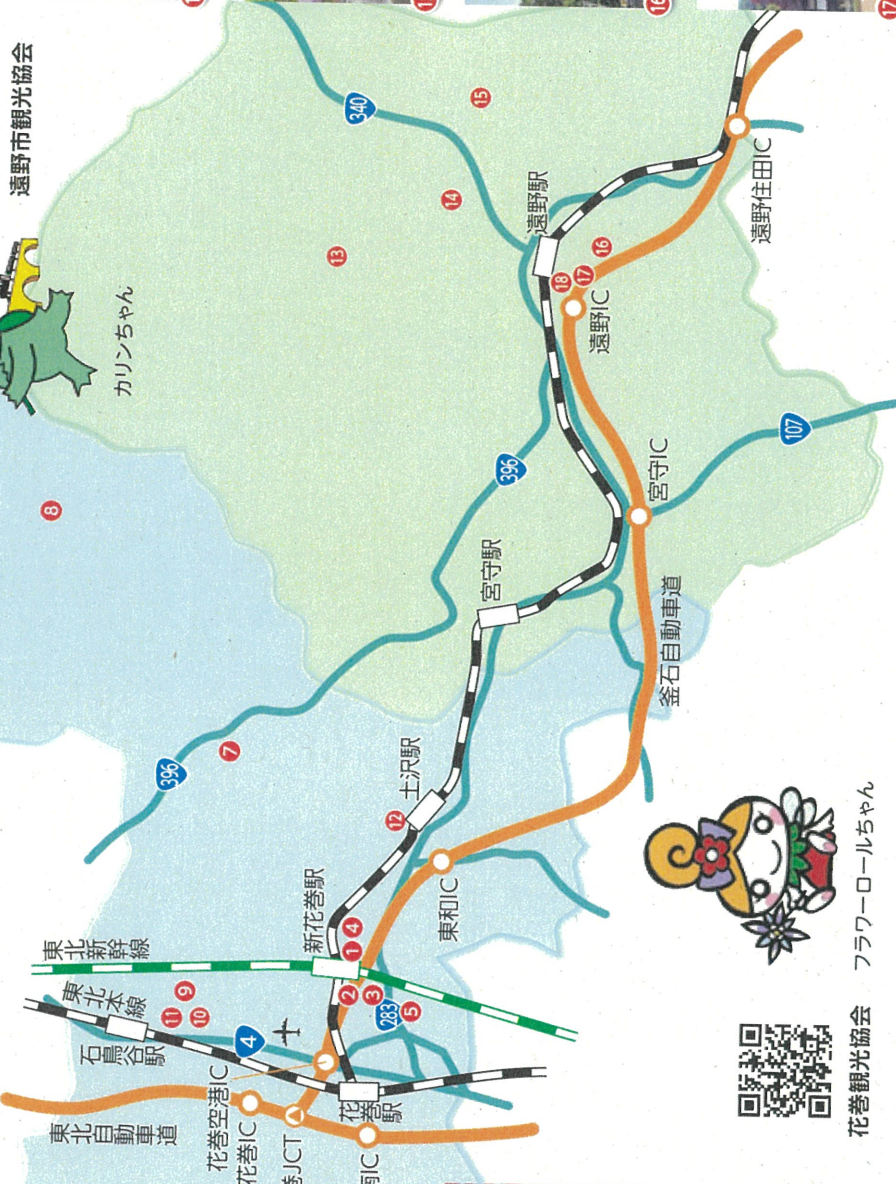

カリンちゃん

13 遠野ふるさと村

14 伝承園

15 たかむさ水光園

16 遠野市立博物館

17 とおの物語の館

フラワーローちゃん

花巻観光協会