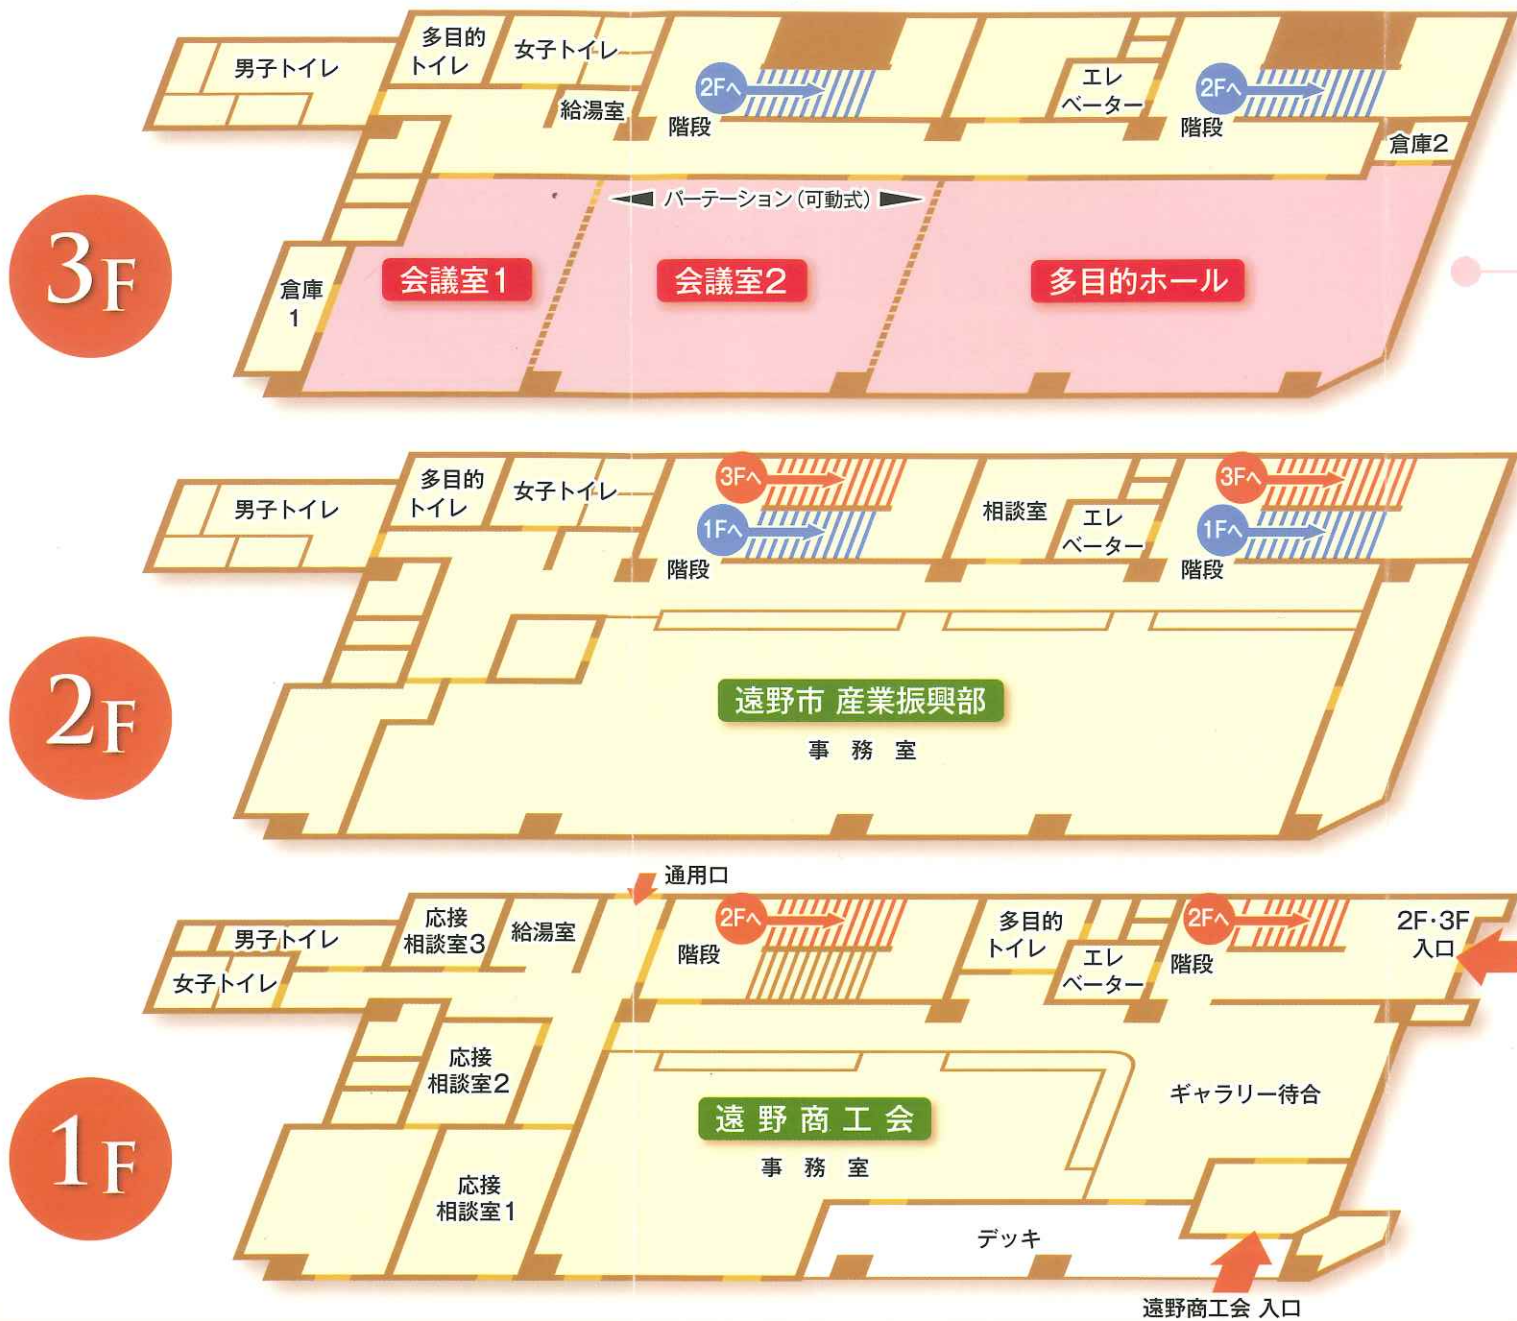

# 各階のご案内

## 貸出施設

会議室 1  
[34.8㎡・利用18名]

会議室 2  
[50.9㎡・利用27名]

多目的ホール  
[91.5㎡・利用45名]