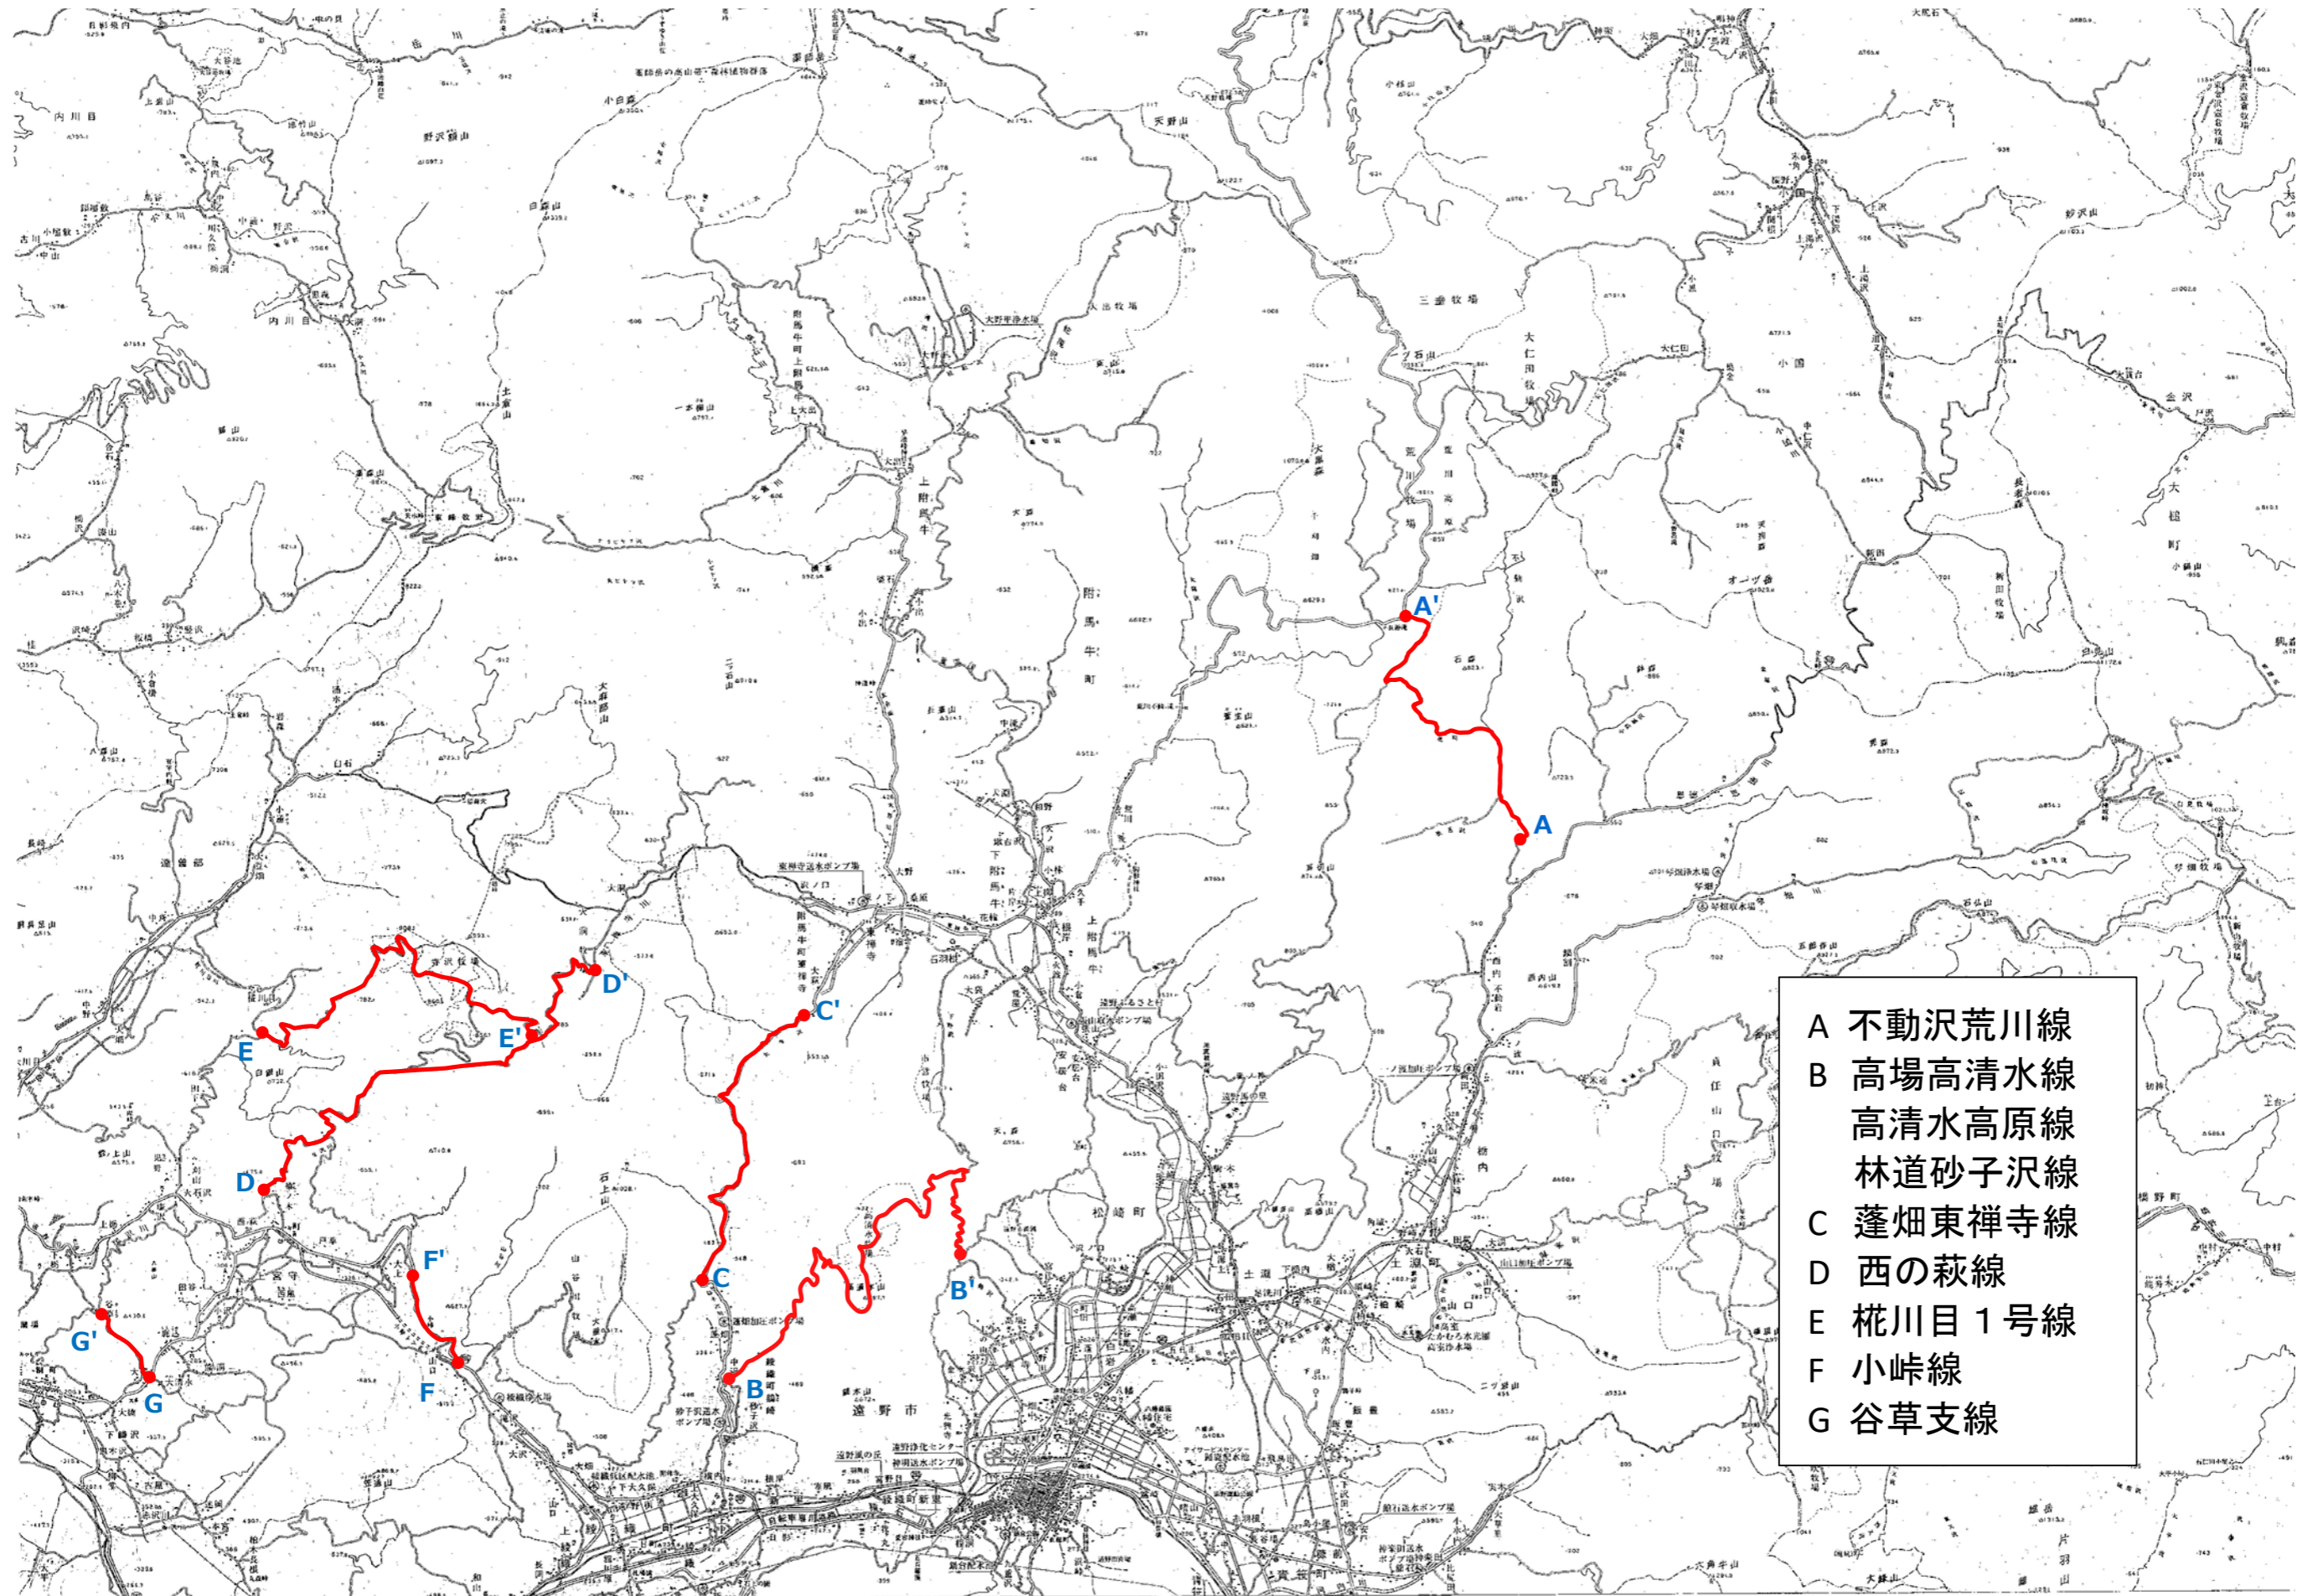

冬期通行止区間位置図

- A 不動沢荒川線
- B 高場高清水線
高清水高原線
- C 蓬畑東禅寺線
- D 西の萩線
- E 柘川目1号線
- F 小峠線
- G 谷草支線