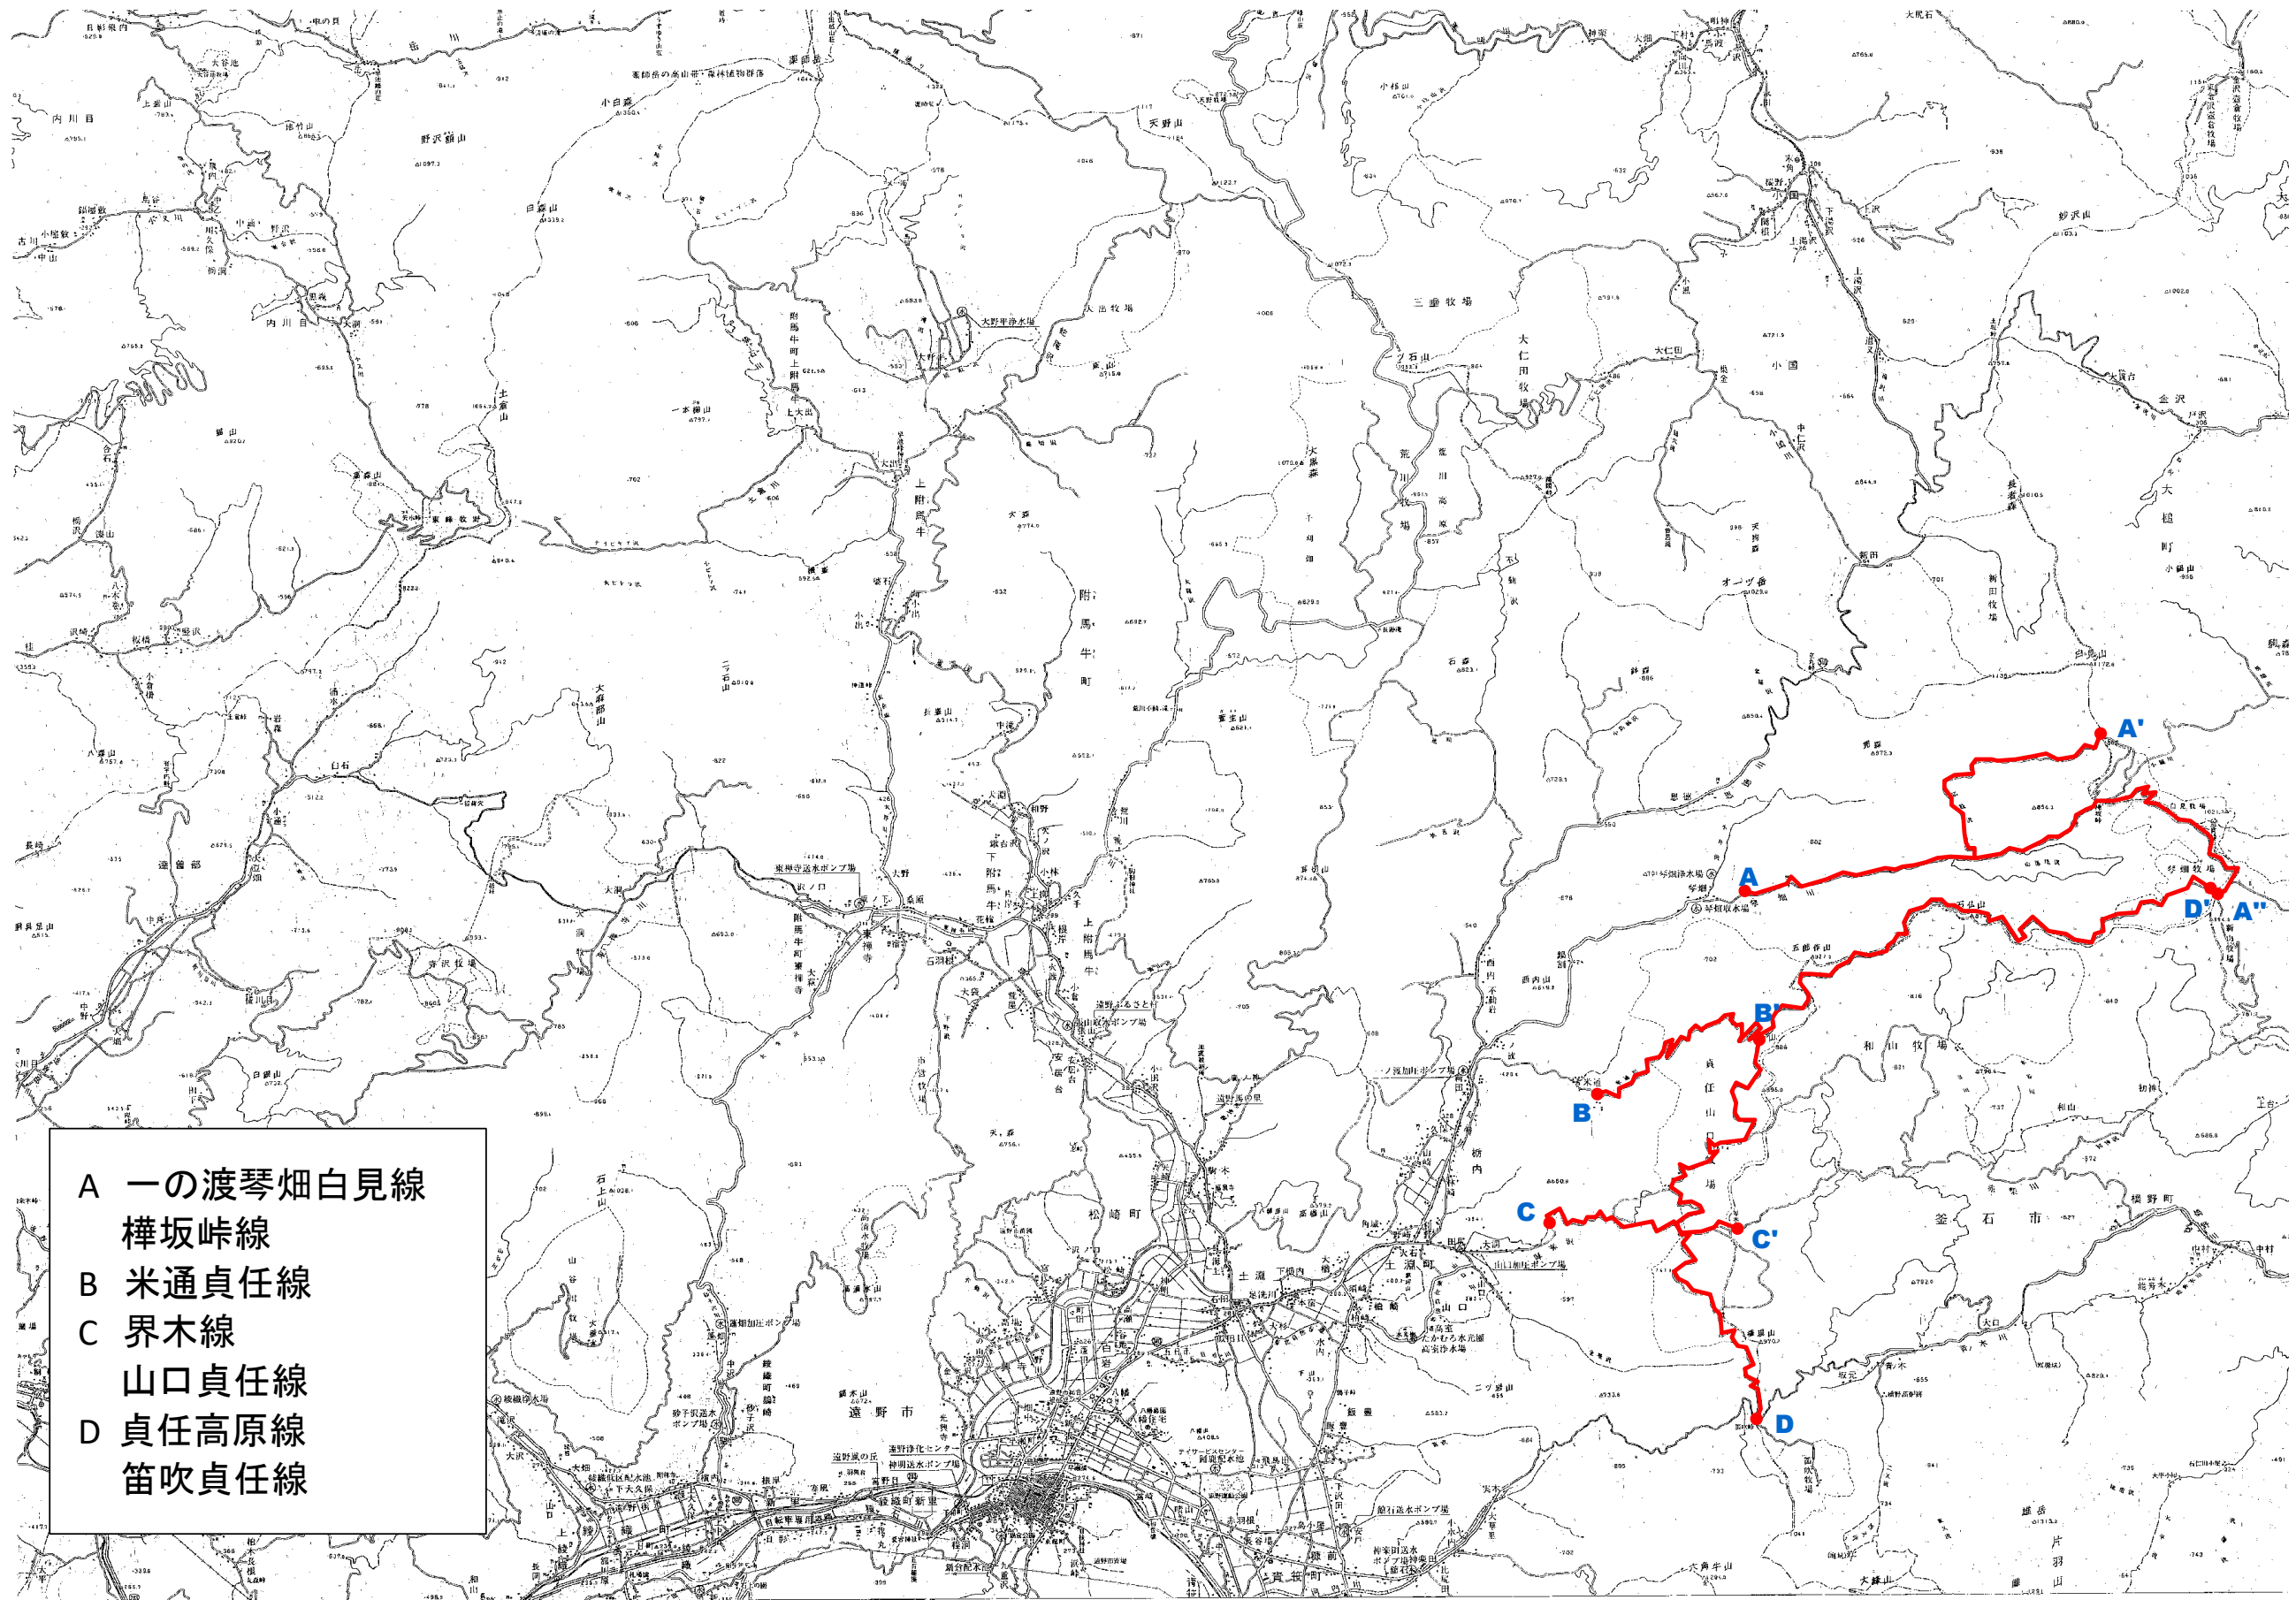

冬期通行止区間位置図

- A 一の渡琴畑白見線
樺坂峠線
- B 米通貞任線
- C 界木線
山口貞任線
- D 貞任高原線
笛吹貞任線