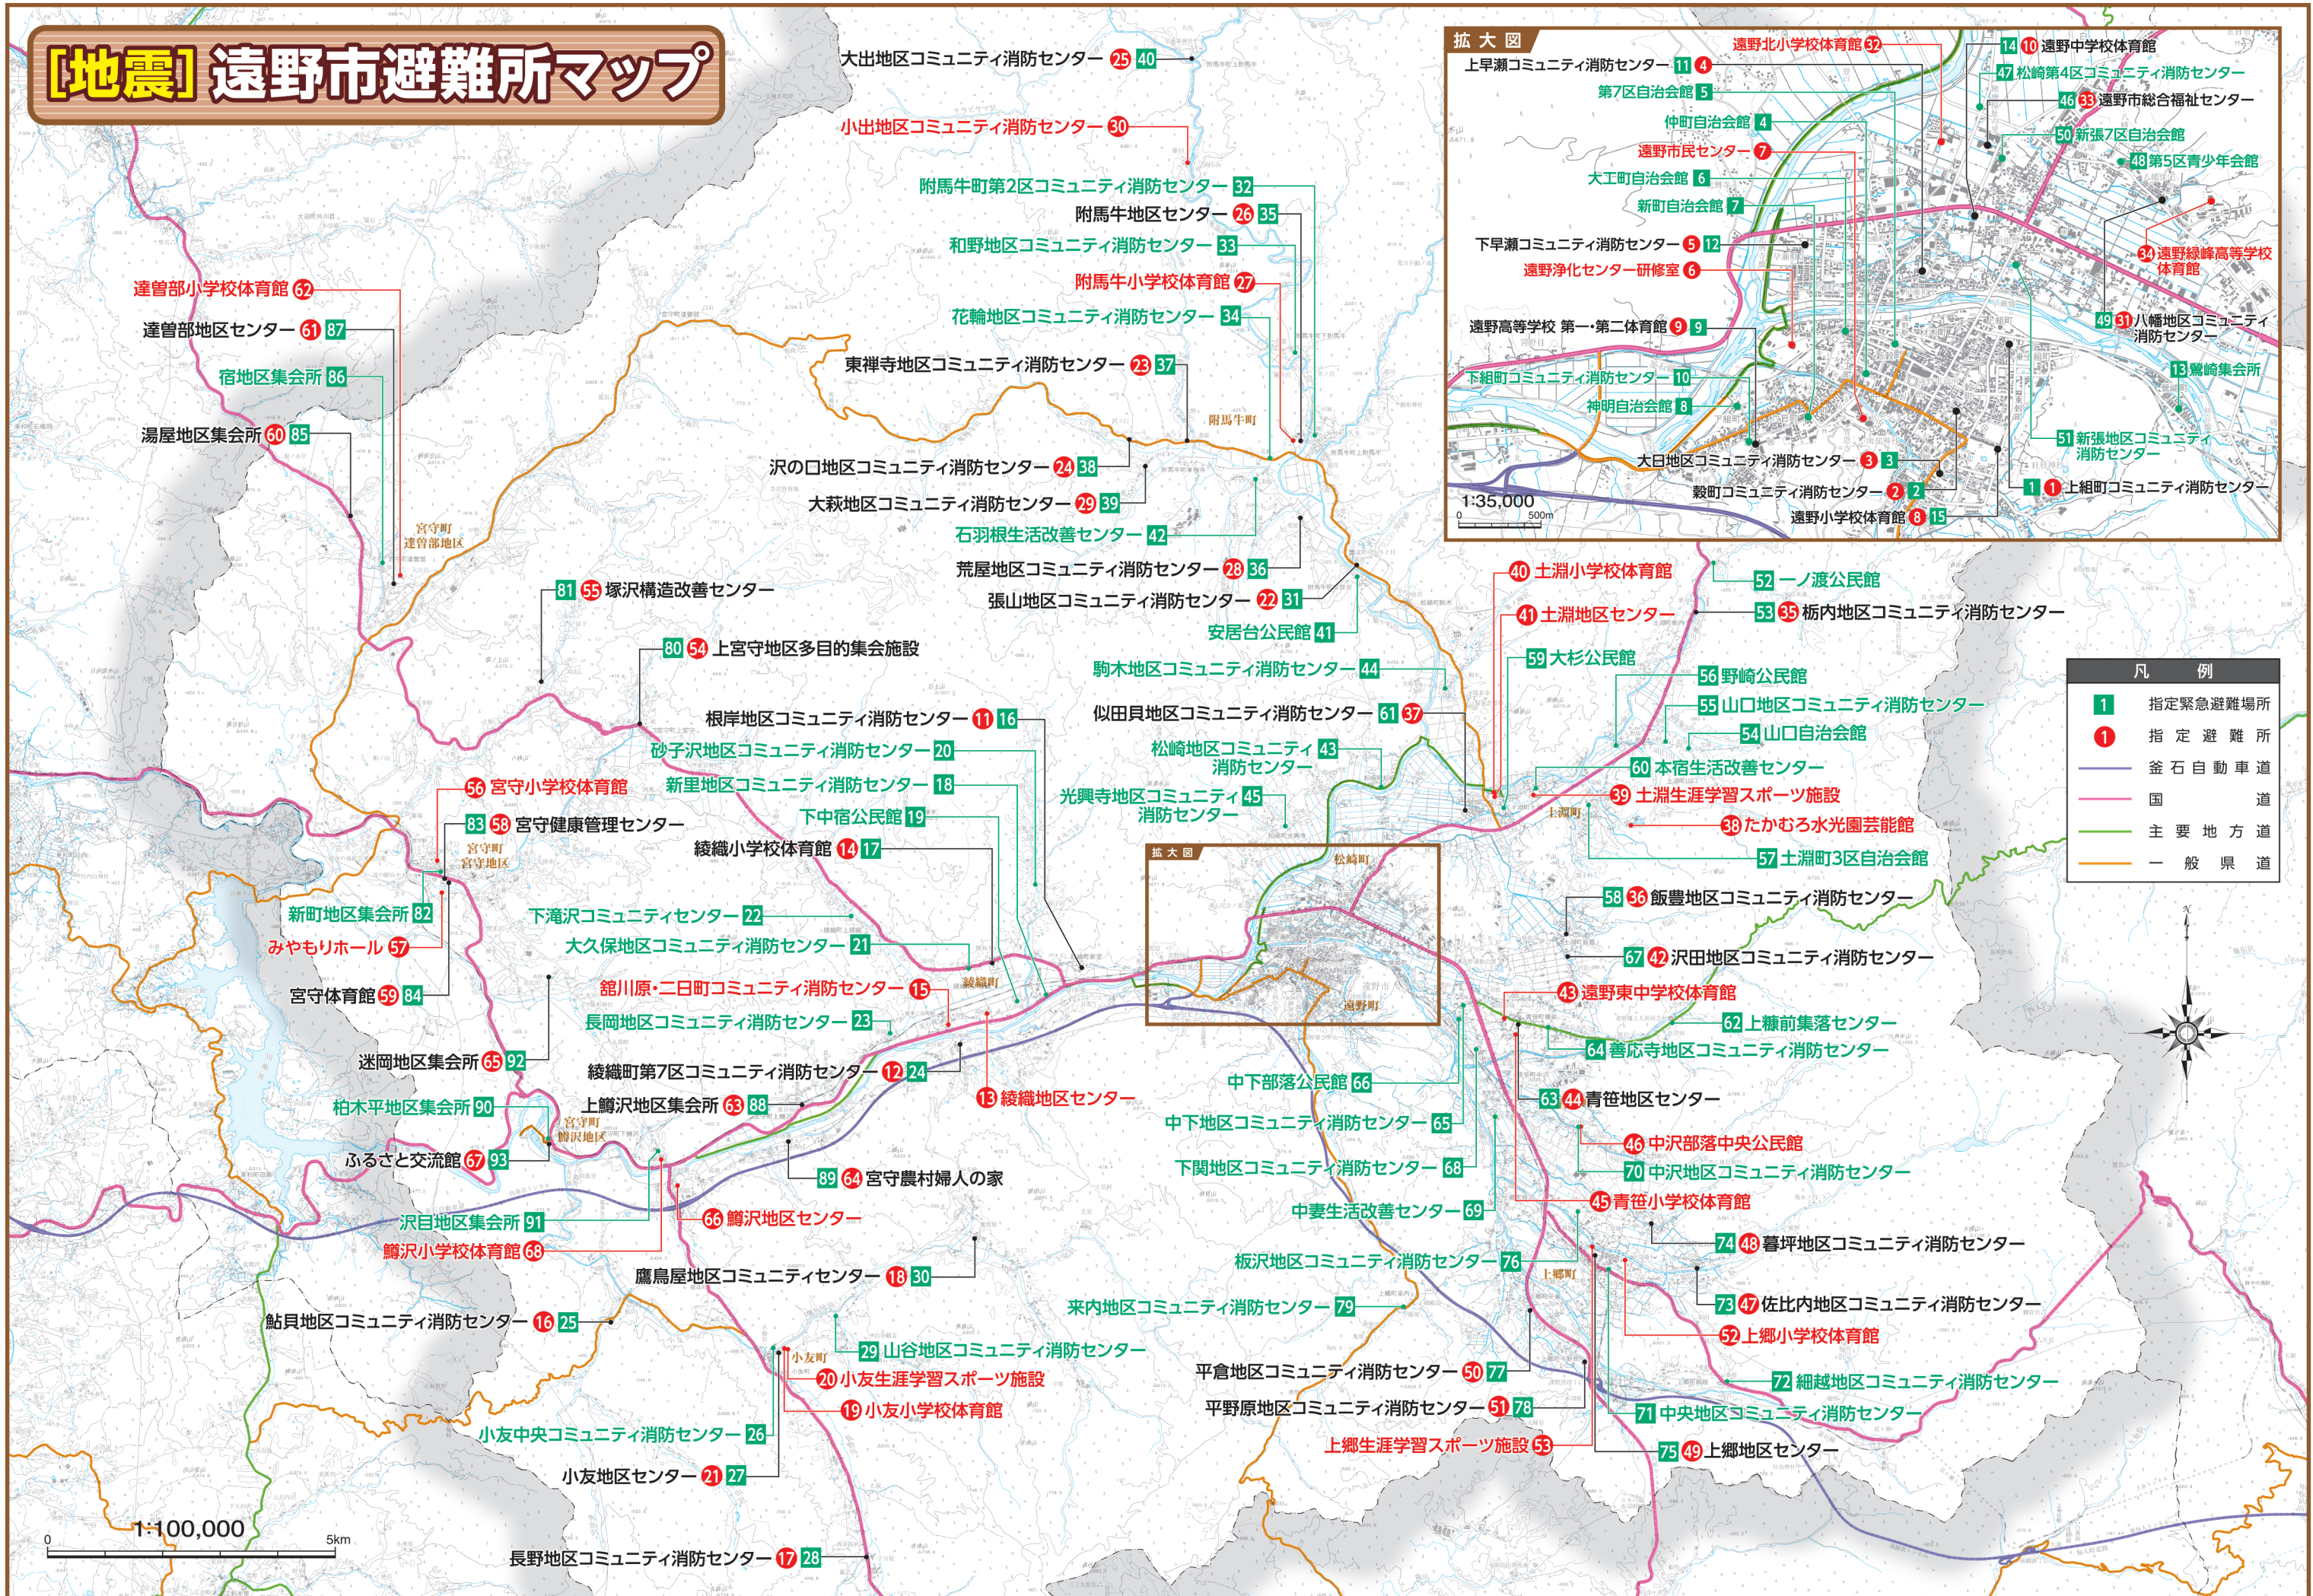

[地震] 遠野市避難所マップ

| 凡 例 | |
|-----|----------|
| 1 | 指定緊急避難場所 |
| ① | 指定避難所 |
| | 釜石自動車道 |
| | 国 道 |
| | 主要地方道 |
| | 一般県道 |