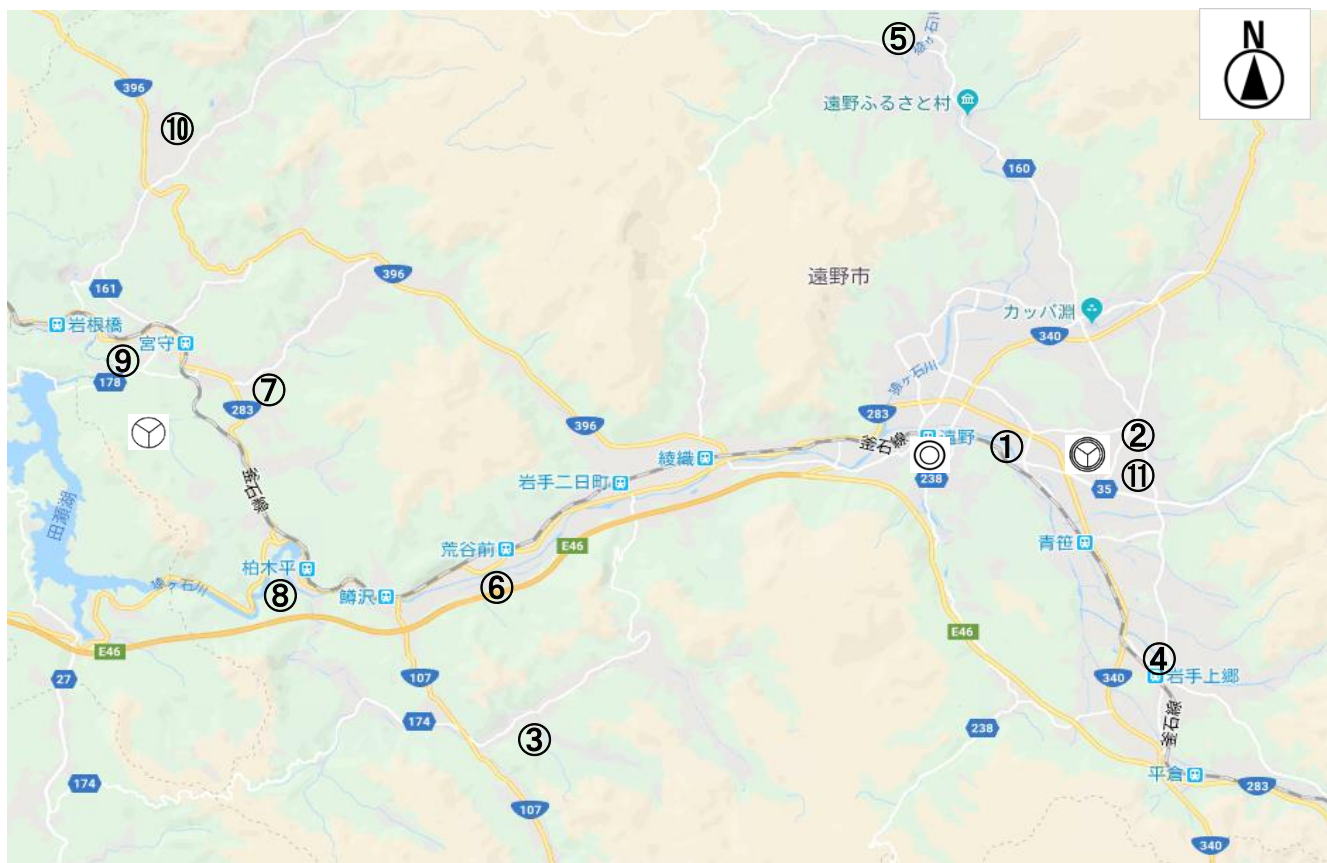

3 ヘリコプター離着陸場

凡例

	遠野市役所 本庁舎
	遠野市総合防災センター
	遠野消防署宮守出張所

離着陸場一覧

平成31年3月31日現在

番号	所在地	ヘリポート等の名称	林野火災対策用の可否
①	遠野市遠野町19地割	早瀬川緑地(Aグラウンド)	可
②	遠野市青笹町糠前11地割	遠野運動公園(軽スポーツ広場)	可
③	遠野市小友町16地割133	遠野市立小友小学校	可
④	遠野市上郷町板沢11地割6-6	上郷生涯学習スポーツ施設	可
⑤	遠野市附馬牛町下附馬牛11地割43-1	遠野市立附馬牛小学校	可
⑥	遠野市宮守町上鱒沢8地割	上鱒沢緑地公園	可
⑦	遠野市宮守町下宮守39地割65	遠野市立遠野西中学校	可
⑧	遠野市宮守町下鱒沢21地割	柏木平河川運動公園	可
⑨	遠野市宮守町下宮守25地割19	銀河の森運動公園	可
⑩	遠野市宮守町達曾部15地割10	遠野市立達曾部小学校	可
⑪	遠野市青笹町糠前10地割46	遠野市総合防災センター	可