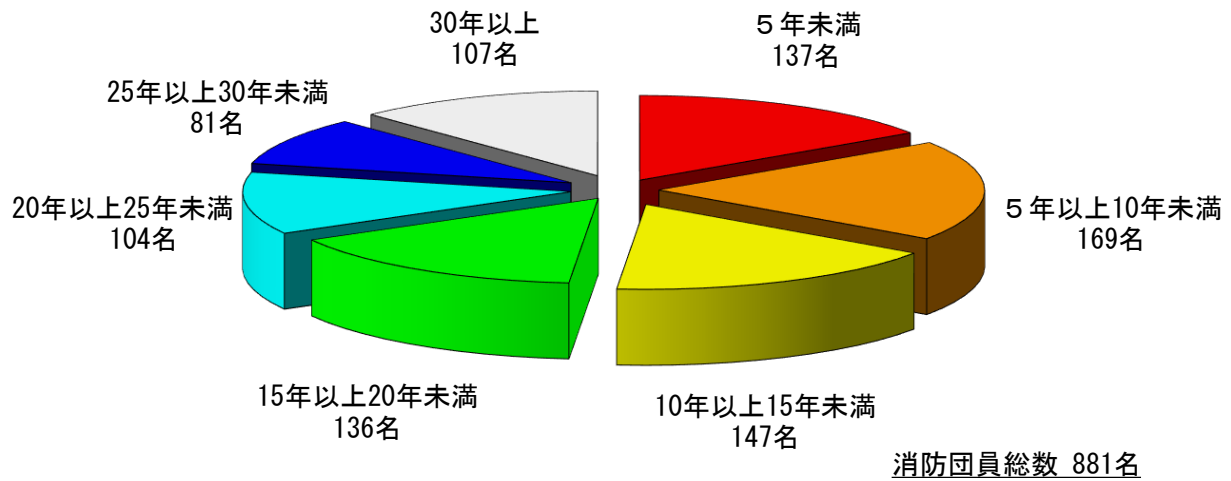

4 勤続年数別団員数(平成31年3月31日現在)

5 年別消防団員数(過去10年 各年3月31日現在)