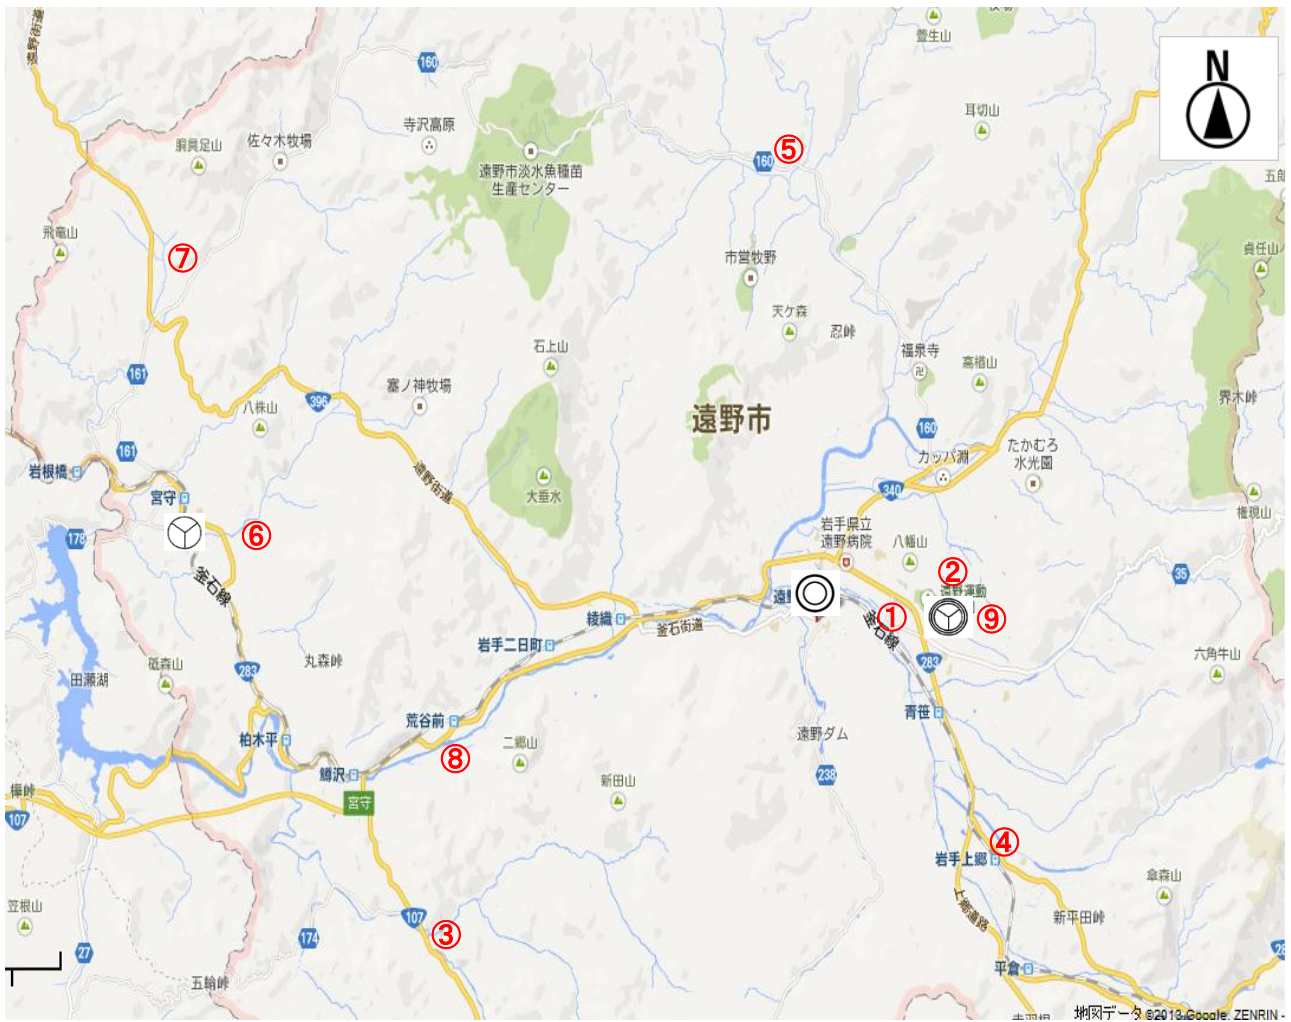

### 3 ヘリコプター離着陸場

#### 凡例

	遠野市役所 本館
	遠野市総合防災センター
	遠野消防署宮守出張所

#### 離着陸場一覧

平成27年4月1日現在

番号	所在地	ヘリポート等の名称	林野火災対策用の可否
①	上早瀬河川	早瀬川緑地(Aグラウンド)	可
②	青笹町糠前11地割	遠野運動公園(多目的運動広場)	可
③	小友町16地割133	小友生涯学習施設校庭	可
④	上郷町板沢11地割6-6	上郷生涯学習施設校庭	可
⑤	附馬牛町下附馬牛11地割43	附馬牛生涯学習施設校庭	可
⑥	宮守町下宮守39地割	遠野西中学校校庭	可
⑦	宮守町達曾部15地割	達曾部小学校校庭	可
⑧	宮守町上鱒沢8地割	猿ヶ石川緑地公園	可
⑨	青笹町糠前10地割46	遠野市総合防災センター	可