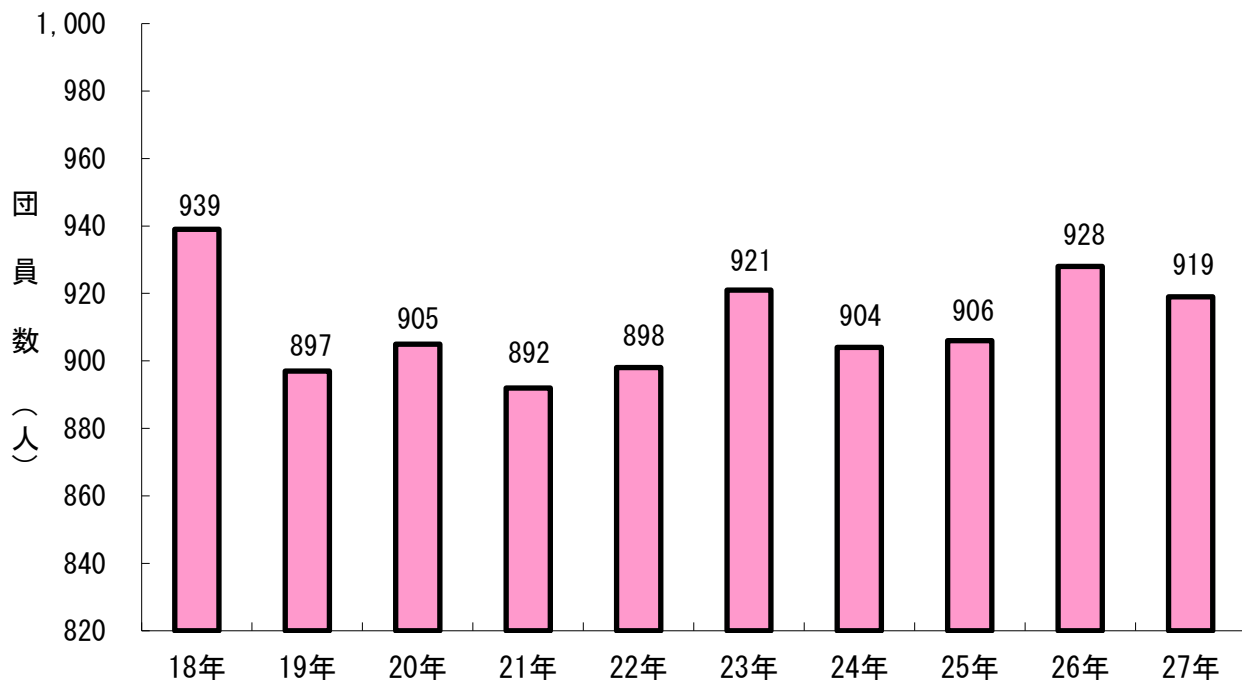

4 勤続年数別団員数

平成27年4月1日現在

5 年別消防団員数(過去10年)

各年4月1日現在

	18年	19年	20年	21年	22年	23年	24年	25年	26年	27年
旧遠野市	650	641	—	—	—	—	—	—	—	—
旧宮守村	289	256	—	—	—	—	—	—	—	—
遠野市	—	—	905	892	898	921	904	906	928	919
合計	939	897	905	892	898	921	904	906	928	919

※平成19年4月1日に旧遠野市と旧宮守村が合併。