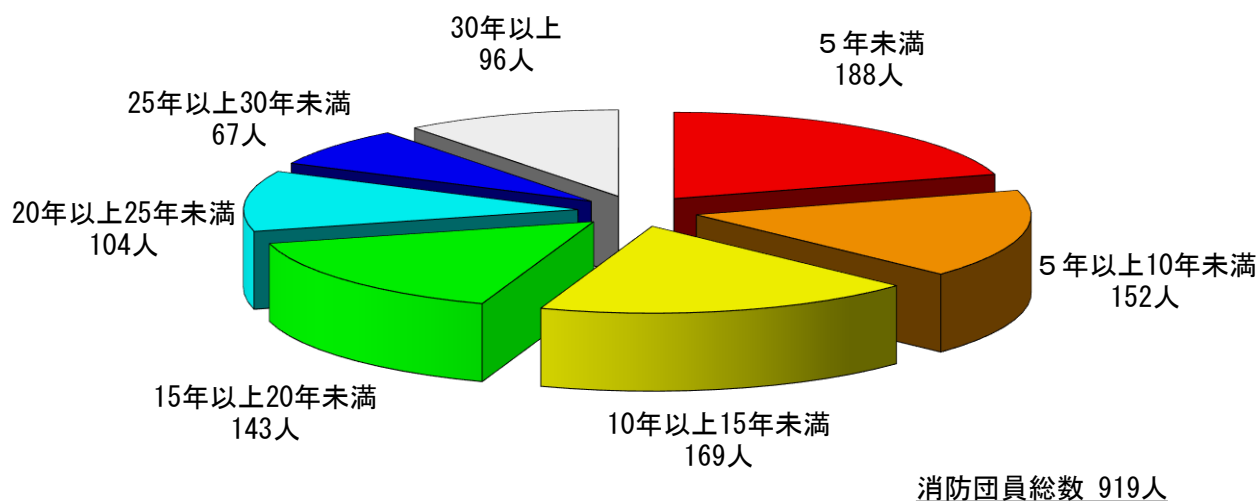

4 勤続年数別団員数

平成27年4月1日現在

5 年別消防団員数(過去10年)

各年4月1日現在

	18年	19年	20年	21年	22年	23年	24年	25年	26年	27年
旧遠野市	650	641	—	—	—	—	—	—	—	—
旧宮守村	289	256	—	—	—	—	—	—	—	—
遠野市	—	—	905	892	898	921	904	906	928	919
合計	939	897	905	892	898	921	904	906	928	919

※平成19年4月1日に旧遠野市と旧宮守村が合併。