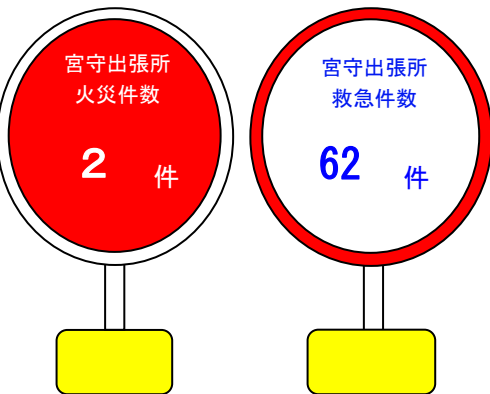

H23年4月10日現在