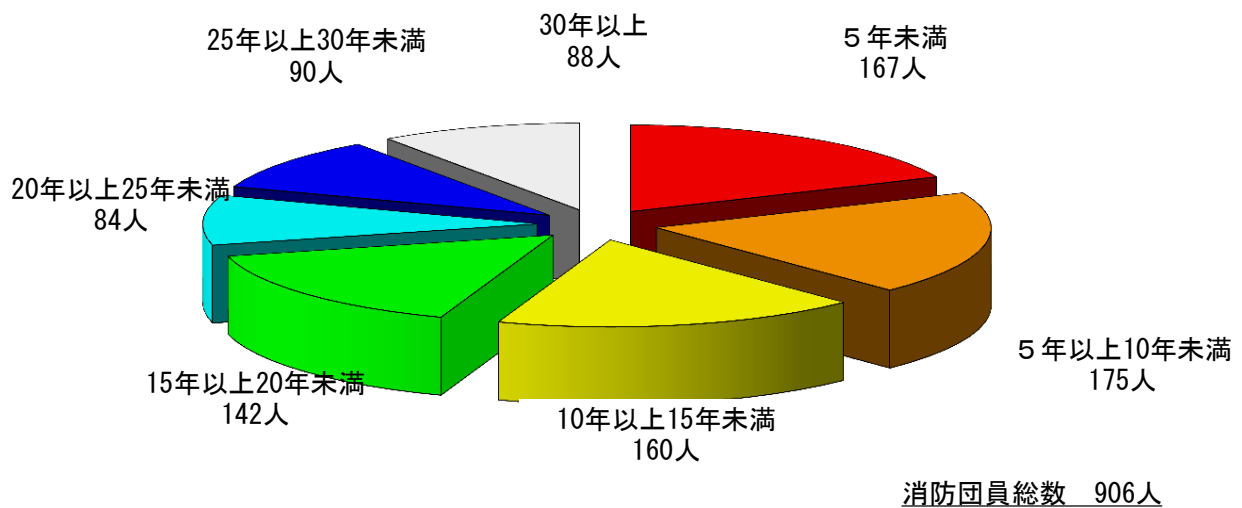

4 勤続年数別団員数

平成25年4月1日現在

5 年別消防団員数（過去10年）

各年4月1日現在

	16年	17年	18年	19年	20年	21年	22年	23年	24年	25年
旧遠野市	650	658	650	641	—	—	—	—	—	—
旧宮守村	292	293	289	256	—	—	—	—	—	—
遠野市	—	—	—	—	905	892	898	921	904	906
合計	942	951	939	897	905	892	898	921	904	906

※平成19年4月1日に旧遠野市と旧宮守村が合併。