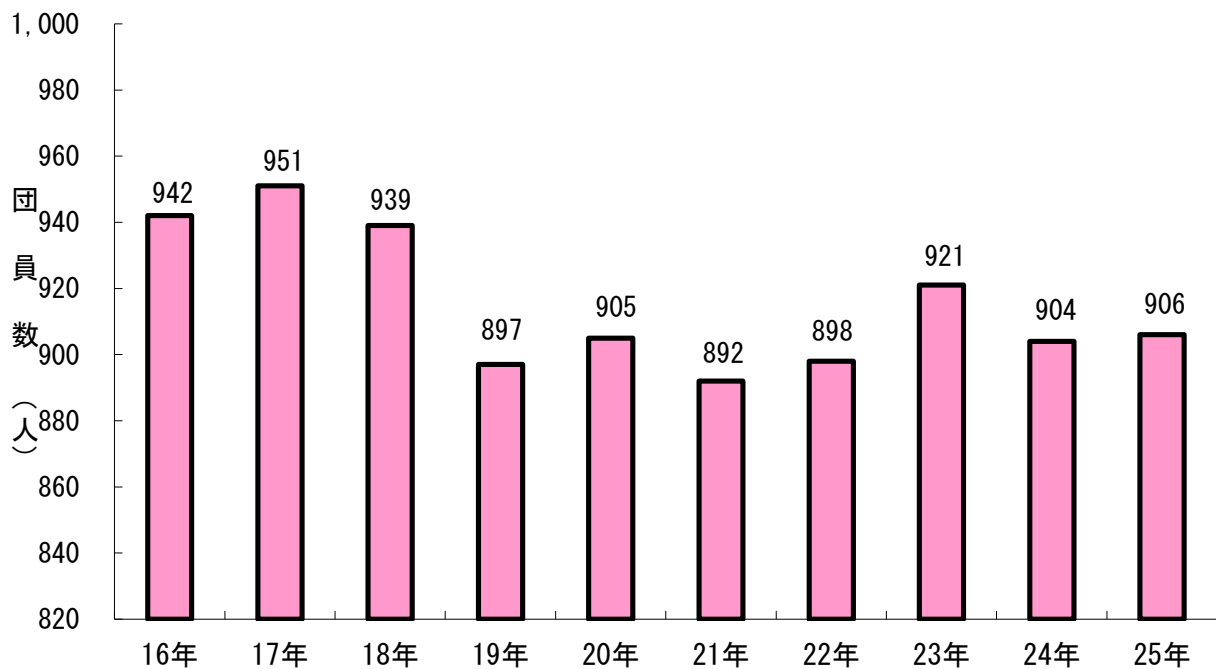

4 勤続年数別団員数

平成25年4月1日現在

5 年別消防団員数（過去10年）

各年4月1日現在

	16年	17年	18年	19年	20年	21年	22年	23年	24年	25年
旧遠野市	650	658	650	641	—	—	—	—	—	—
旧宮守村	292	293	289	256	—	—	—	—	—	—
遠野市	—	—	—	—	905	892	898	921	904	906
合計	942	951	939	897	905	892	898	921	904	906

※平成19年4月1日に旧遠野市と旧宮守村が合併。