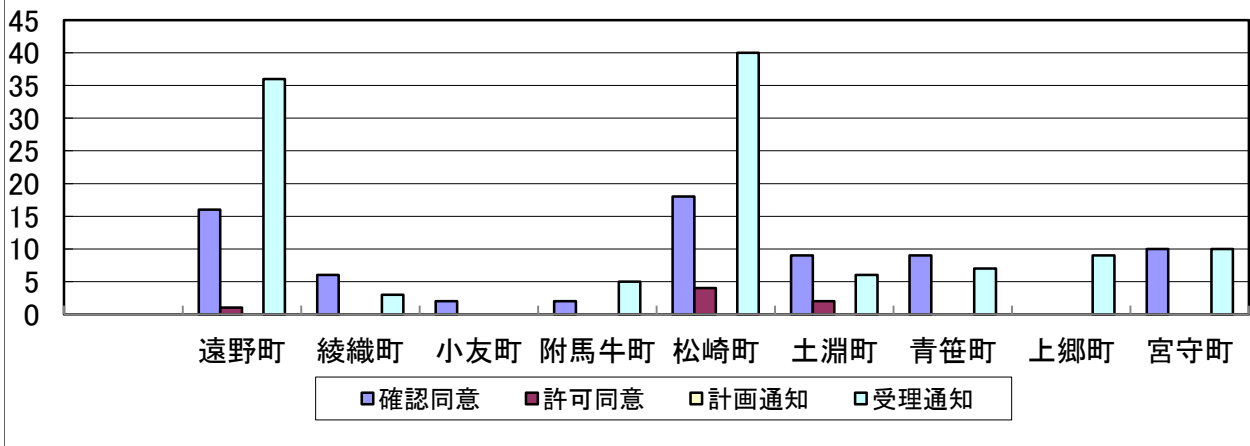

## (1) 各町別建築関係事務処理状況 (平成24年度)

(単位：件)

区分	遠野町	綾織町	小友町	附馬牛町	松崎町	土淵町	青笹町	上郷町	宮守町
確認同意	16	6	2	2	18	9	9	0	10
許可同意	1				4	2			
計画通知									
受理通知	36	3	0	5	40	6	7	9	10

各町別建築関係事務処理状況