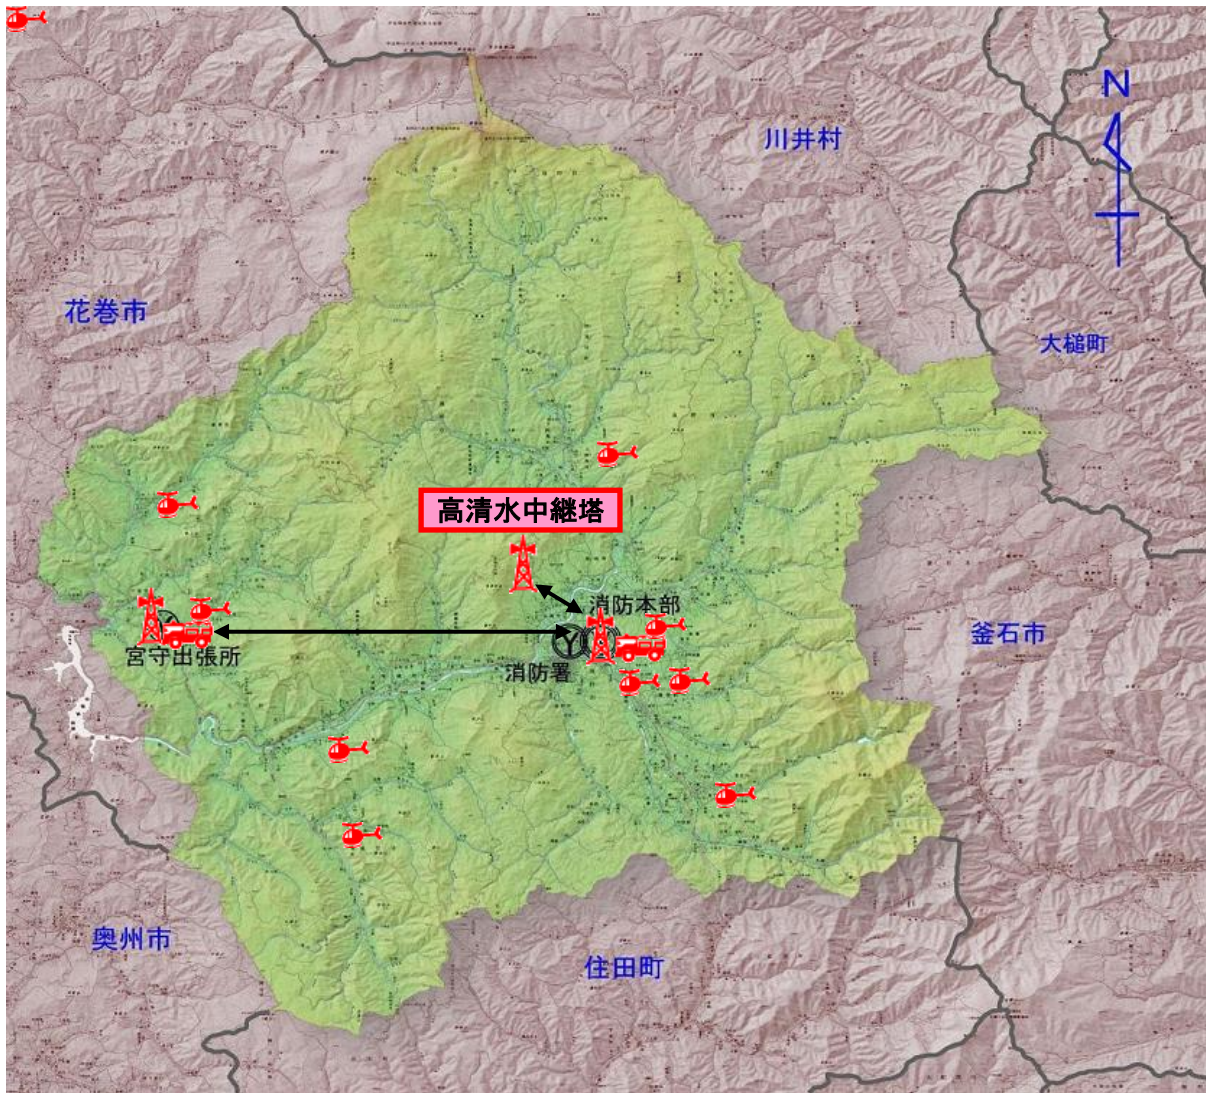

3 消防無線系統図

凡例

	消防署
	ヘリポート
	固定局 基地局

場外離着陸場

所在地	ヘリポート等の名称	消防署からの		林野火災 対
		距離 (km)	時間 (分)	
上早瀬河川	早瀬川緑地 (Aグラウンド)	1.2	2	可
青笹町糠前第11地割	遠野運動公園 (多目的運動広)	3.1	5	可
小友町16地割133	小友小中学校校庭	18.0	22	可
上郷町板沢11地割6-6	上郷中学校校庭	8.0	12	可
附馬牛町下附馬牛11地割43	附馬牛中学校校庭	12.5	15	可
宮守町下宮守第39地割	宮守中学校校庭	1.0	2	可
宮守町達曽部第15地割	達曽部小学校校庭	7.7	10	可
宮守町上鱒沢第8地割	猿ヶ石川緑地公園	10.0	13	可
青笹町糠前第10地割46	遠野市総合防災センター	0.0	0	可