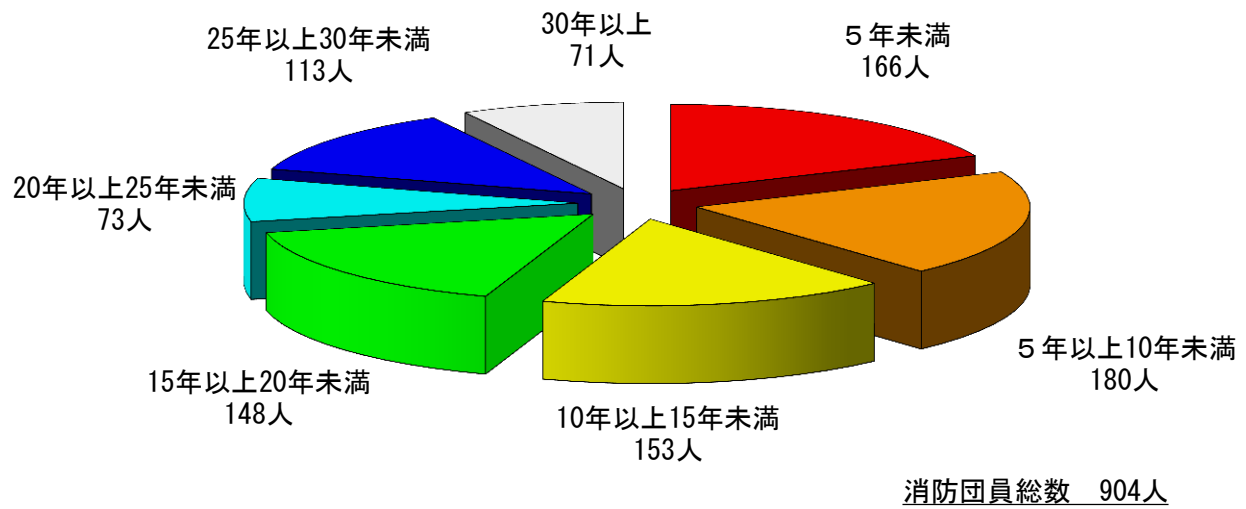

4 勤続年数別団員数

平成24年4月1日現在

5 年別消防団員数（過去10年）

各年4月1日現在

	15年	16年	17年	18年	19年	20年	21年	22年	23年	24年
旧遠野市	654	650	658	650	641	—	—	—	—	—
旧宮守村	293	292	293	289	256	—	—	—	—	—
遠野市	—	—	—	—	—	905	892	—	—	—
合計	947	942	951	939	897	905	892	898	921	904

※平成19年4月1日に旧遠野市と旧宮守村が合併。