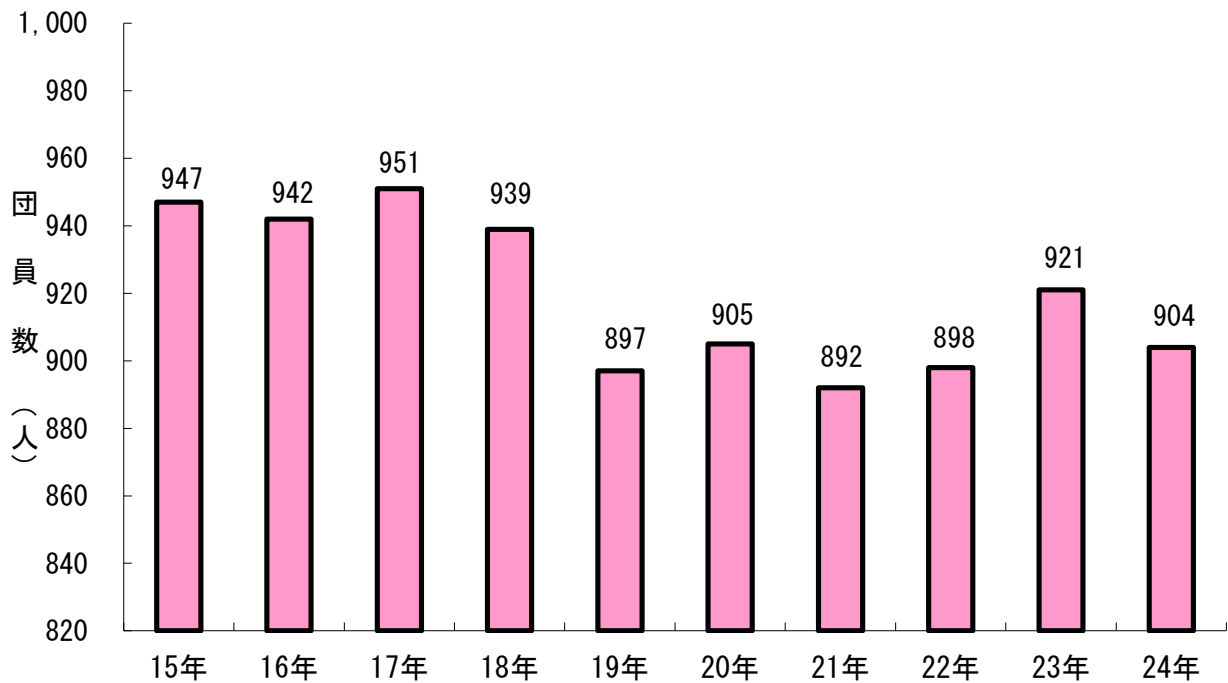

4 勤続年数別団員数

平成24年4月1日現在

5 年別消防団員数（過去10年）

各年4月1日現在

	15年	16年	17年	18年	19年	20年	21年	22年	23年	24年
旧遠野市	654	650	658	650	641	—	—	—	—	—
旧宮守村	293	292	293	289	256	—	—	—	—	—
遠野市	—	—	—	—	—	905	892	—	—	—
合計	947	942	951	939	897	905	892	898	921	904

※平成19年4月1日に旧遠野市と旧宮守村が合併。