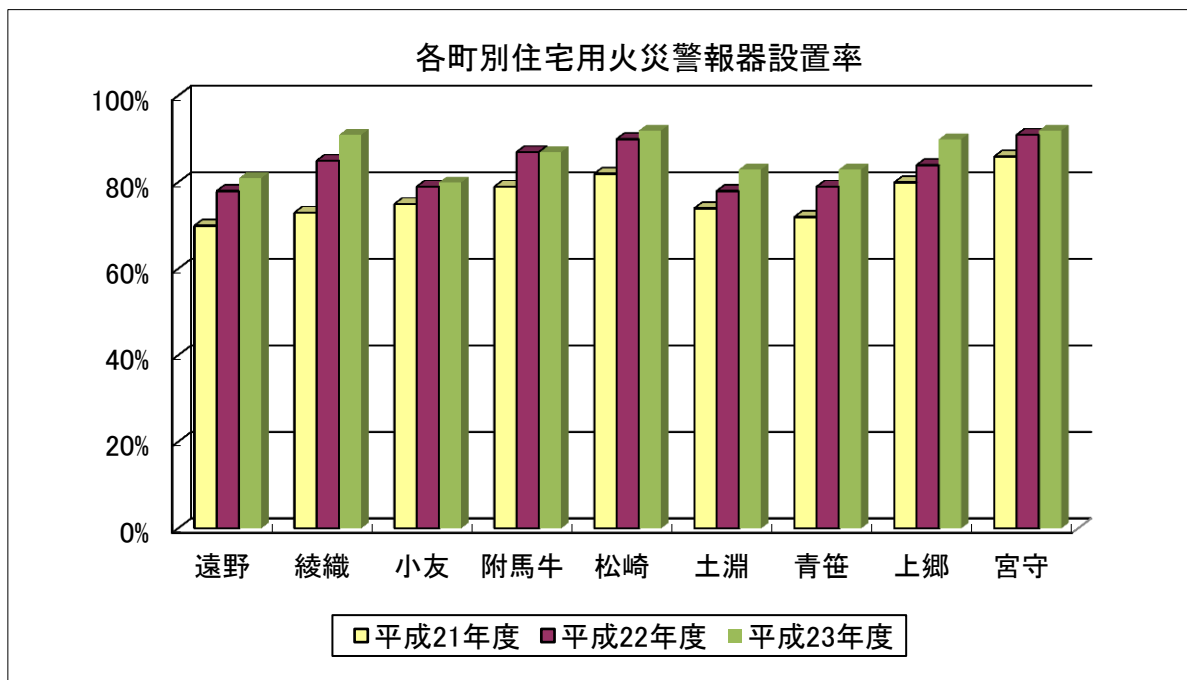

3 住宅用火災警報器

(1) 住宅用火災警報器設置状況 各年3月31日現在

年度別	平成21年度	平成22年度	平成23年度
遠野市	76.7%	83.0%	86.0%

(2) 各町別住宅用火災警報器設置状況 各年3月31日現在

	遠野	綾織	小友	附馬牛	松崎	土淵	青笹	上郷	宮守
平成21年度	70%	73%	75%	79%	82%	74%	72%	80%	86%
平成22年度	78%	85%	79%	87%	90%	78%	79%	84%	91%
平成23年度	81%	91%	80%	87%	92%	83%	83%	90%	92%