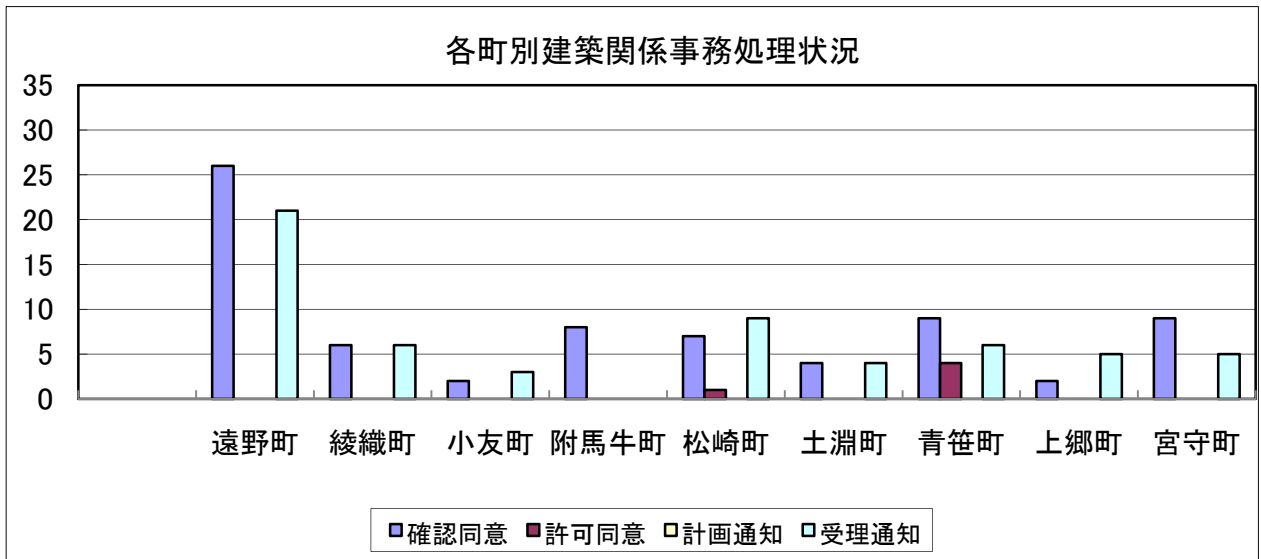

1 建築同意

(1) 各町別建築関係事務処理状況 (平成22年度)

(単位：件)

区分	遠野町	綾織町	小友町	附馬牛町	松崎町	土淵町	青笹町	上郷町	宮守町
確認同意	26	6	2	8	7	4	9	2	9
許可同意					1		4		
計画通知									
受理通知	21	6	3		9	4	6	5	5

(2) 過去10年間の年度別建築関係事務処理状況

(単位：件)

年度	H13	H14	H15	H16	H17	H18	H19	H20	H21	H22
確認同意	91	94	107	122	74	71	54	55	51	73
許可同意	—	—	—	—	2	2	1	2	2	5
計画通知	3	2	1	3	2	4		1		
受理通知	170	151	123	113	116	97	98	88	89	59