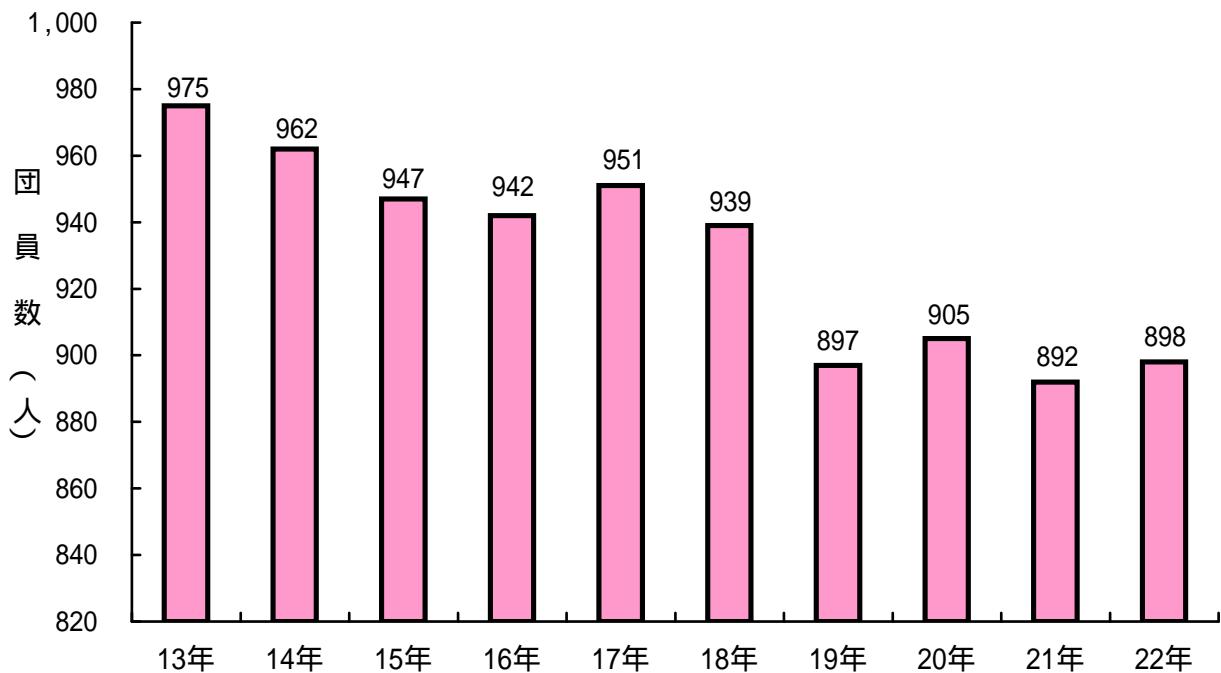

4 勤続年数別団員数

平成22年4月1日現在

5 年別消防団員数（過去10年）

各年4月1日現在

	13年	14年	15年	16年	17年	18年	19年	20年	21年	22年
旧遠野市	676	665	654	650	658	650	641	-	-	-
旧宮守村	299	297	293	292	293	289	256	-	-	-
遠野市	-	-	-	-	-	-	-	905	892	898
合計	975	962	947	942	951	939	897	905	892	898

平成19年4月1日に旧遠野市と旧宮守村が合併。