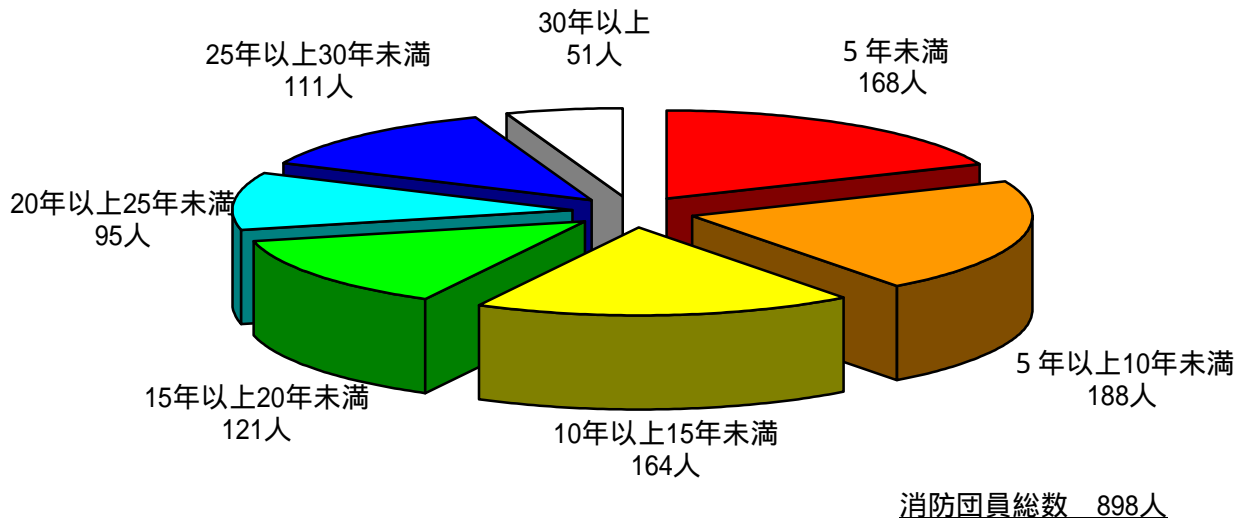

4 勤続年数別団員数

平成22年4月1日現在

5 年別消防団員数（過去10年）

各年4月1日現在

	13年	14年	15年	16年	17年	18年	19年	20年	21年	22年
旧遠野市	676	665	654	650	658	650	641	-	-	-
旧宮守村	299	297	293	292	293	289	256	-	-	-
遠野市	-	-	-	-	-	-	-	905	892	898
合計	975	962	947	942	951	939	897	905	892	898

平成19年4月1日に旧遠野市と旧宮守村が合併。