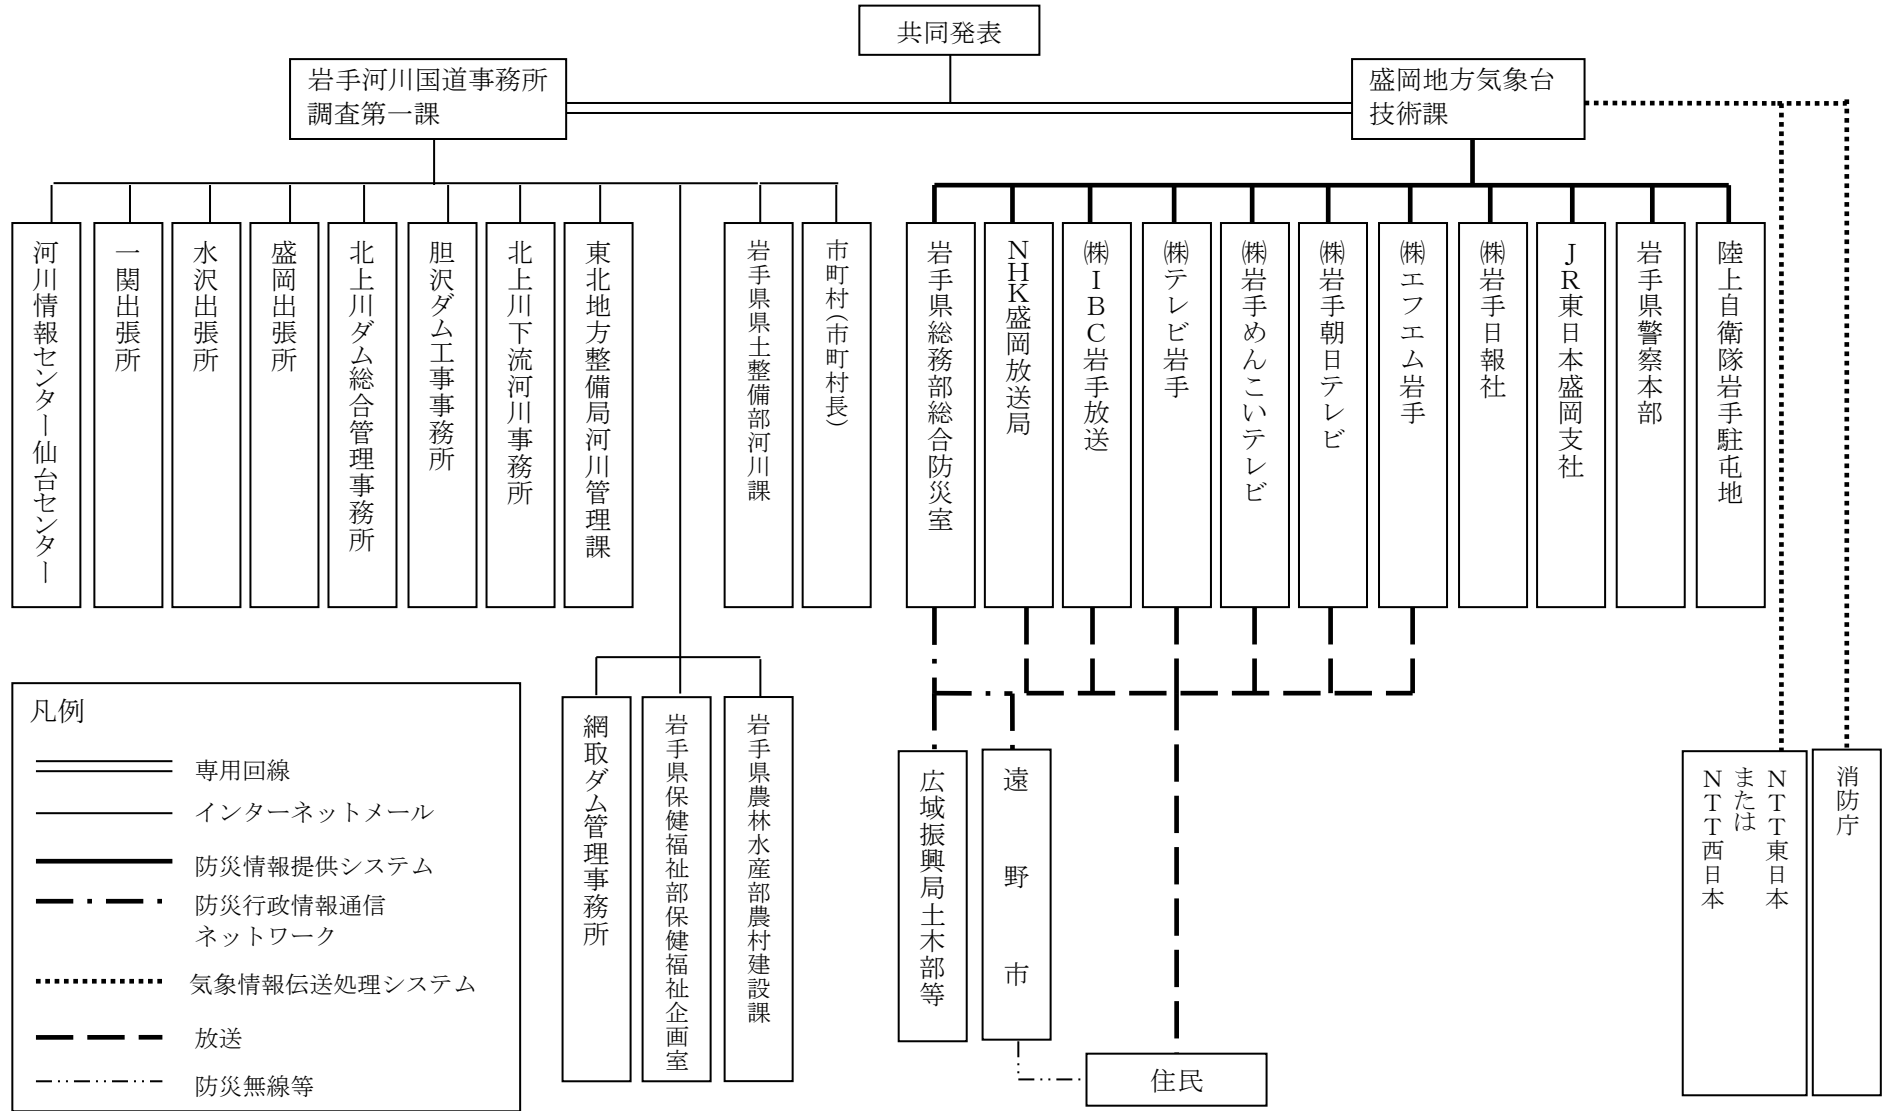

別表 17 猿ヶ石川洪水予報の伝達系統図

※NTT東日本又はNTT西日本への洪水予報の伝達は洪水警報のみとし、一般利用に適合する洪水警報の通知をもって代える。