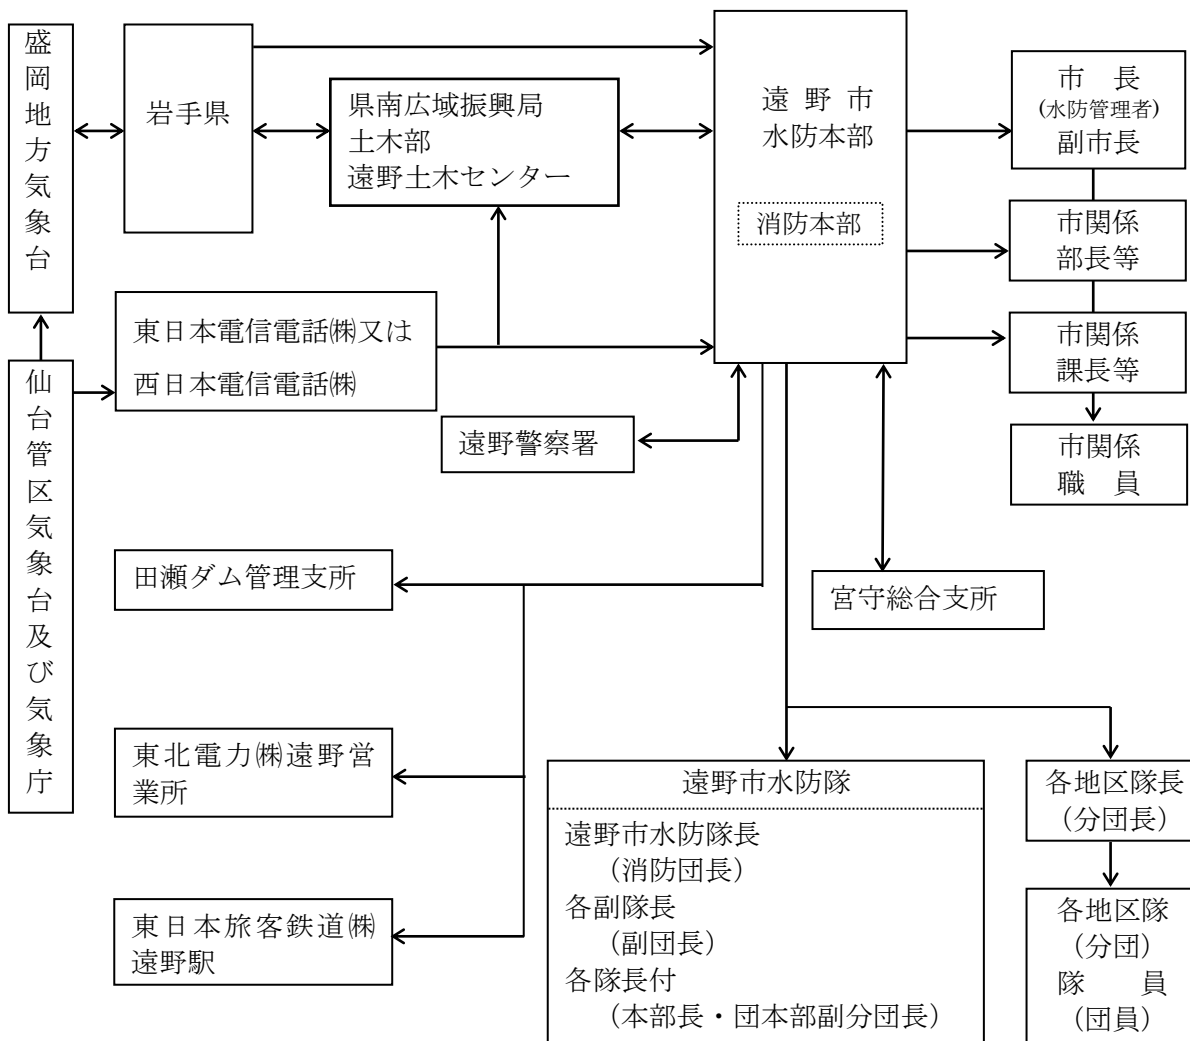

別表3 執務時間外連絡系統図

公 署 名	電話番号	備 考
岩手県水防本部（県土木整備部河川課）	019-651-3111	
遠野土木センター水防隊（県南広域振興局土木部遠野土木センター）	62-9938	
遠野警察署	62-0110	
盛岡地方気象台	019-622-7868	
田瀬ダム管理支所	0198-44-5211	
東北電力（株）遠野営業所	62-4717	
東日本旅客鉄道（株）遠野駅	62-2809	
東日本電信電話（株）岩手支店	019-625-4411	