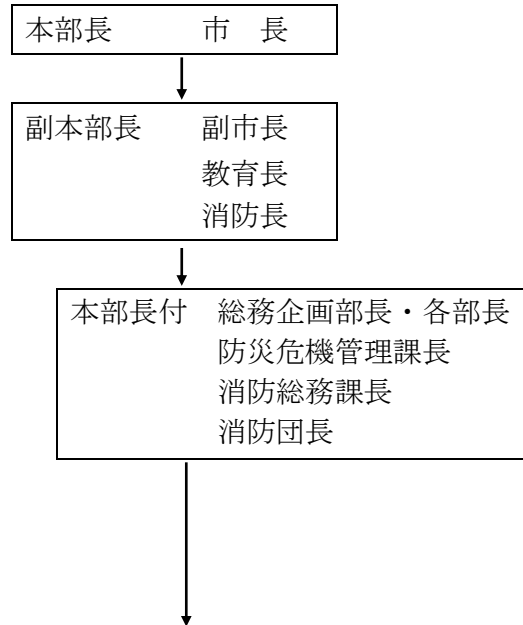

別表 1

遠野市水防本部組織図

班 別	班 長	副班長	班 員
総括班 (防災危機管理課)	防災危機管理課長	防災危機管理課主幹	課員全員
渉外広報・管理情報班	ICT 担当課長	主査	課員全員
総務班 (総務課)	総務課長	職員係長	課員全員
調査班 (税務課)	税務課長	課長補佐	課員全員
福祉班 (福祉課)	福祉課長	課長補佐	課員全員
産業班 (商工労働課)	商工労働課長	副主幹	課員全員
農林班 (農林課)	農林課長	副主幹	課員全員
土木班 (建設課)	建設課長	課長補佐	課員全員
文化班 (文化課)	文化課長	主査	課員全員
宮守総合支所班	宮守総合支所長	主査	所員全員
市民班 (市民協働課)	市民協働課長	主幹	課員全員
保育班 (こども政策課)	こども政策課長	課長補佐	課員全員
学校教育班 (学校教育課)	学校教育課長	主査	課員全員
消防防災班 (消防総務課)	消防総務課長	総務担当副主幹	課員全員