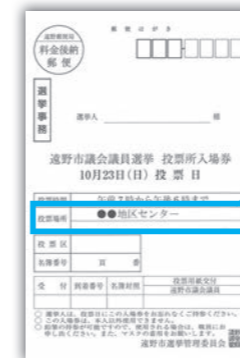

投票できる人 次の2つの条件を満たす人

- 条件①** 18歳以上の人
※平成16年10月24日以前に生まれた人
- 条件②** 令和4年7月15日以前から本市に住民登録している人

投票方法は3つ 投票はすべて「自書式投票(候補者名記入)」

書くのが難しい人は、係員が代わって記入する「代理記載」や、「点字」による投票ができます。希望者は投票時、係員に伝えてください。

- ① 当日投票** — 10/23 (入場券記載の投票所で)
- ② 期日前投票** — 10/17~22 (会場は⑥参照)
- ③ 不在者投票** — 10/17~22 (手続きが必要)
- | 対象者 | 投票方法 |
|---|---|
| ▶選挙権がある人 | 入場券に記載された投票所で投票。入場券を持参してください。※入場券を忘れた場合でも投票可能 |
| ▶仕事や旅行、冠婚葬祭などで投票日当日に投票できない人 | ⑥ページの会場に、裏面を記載した入場券を持参し投票。※入場券を忘れた場合でも投票可能 |
| ▶長期出張・旅行などで期間中、市外に滞在している人▶入院や施設に入所中の人▶障がいなどにより投票所で投票できない人 | あらかじめ市選挙管理委員会に連絡して確認してください。事前に手続きが必要です。 |

【予約制】投票区再編地域で「移動支援車両」を運行

本年度から、市内の一部投票所を再編しています。該当地域の選挙人を対象に移動支援車両を運行しますので活用ください。車両は、変更前の投票所から変更後の投票所を1時間程で往復します。利用は予約制、料金は無料です。

- 利用予約期限 10月21日(金)
- 予約方法 ①メール②郵便(様式自由)③電話
—のいずれかで▷氏名▷生年月日▷住所▷電話番号▷乗車地▷希望時間—を連絡ください
- 予約・問い合わせ 市選挙管理委員会事務局
☎62-2111内線118・119または☎62-0173
メール / senkyo@city.tono.iwate.jp
住所 / 遠野市中央通り9-1(とぴあ庁舎内)

車両出発地 (出発地→投票所→出発地)	出発時刻	
	午前	午後
上中宿公民館	9時	13時
山口中央公民館	10時	14時
鮎貝地区コミセン	11時半	15時半
大出地区コミセン	9時	13時
飯豊地区コミセン	11時	15時
中沢地区コミセン	9時	13時
細越地区コミセン	10時	14時
来内地区コミセン	11時	15時
鹿込地区集会所	9時	13時
岩根橋地区集会所	10時	14時
塚沢構造改善センター	11時	15時
迷岡地区集会所	9時	13時
上鱒沢地区集会所	10時半	14時半

お知らせ

- ① 選挙公報配布日程** ▶▶ 10月19日(水)から順次配布予定
- ② 立候補の届け出日時・会場** ▶▶ 10月16日(日)、8時半~17時 市役所とぴあ庁舎 中・大会議室

投票場所① 選挙当日に投票する人

【入場券オモテ面】

選挙当日の投票場所は、**入場券オモテ面**で確認を。

※入場券は、10月20日頃までに各家庭に届く予定です。裏面には、期日前投票で使う「期日前投票宣誓書」を印刷しています。届かない場合は、市選管に連絡ください。