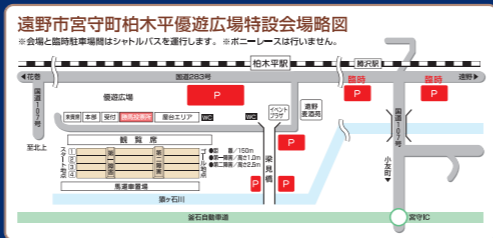

人馬ともに歩む NEXT STAGE!!

C58 239
釜石線を駆ける！
SL銀河
SL銀河の上り線が会場付近を午後2時15分前後に通過します！

勝馬投票
見事の中した人に、抽選で賞品を贈呈！

第43回東北馬力大会 馬の里遠野大会

平成30年6月24日[日] AM9:00start

遠野市宮守町柏木平優遊広場 小雨決行

主催：東北馬力大会馬の里遠野大会実行委員会
後援：国土交通省東北地方整備局北上川ダム統合管理事務所・岩手日報社・朝日新聞盛岡総局・毎日新聞盛岡支局
読売新聞盛岡支局・河北新報社・NHK盛岡放送局・IBC岩手放送・テレビ岩手・めんこいテレビ
(株)岩手朝日テレビ・エフエム岩手・(株)遠野テレビ・月刊アキュート
協賛：(一社)岩手県畜産協会・(一社)岩手県馬事振興会・柏木平レクリゾート(株)・(株)みちのくクボタ遠野店
お問い合わせ
東北馬力大会馬の里遠野大会実行委員会(遠野市役所内) TEL.0198(62)2111