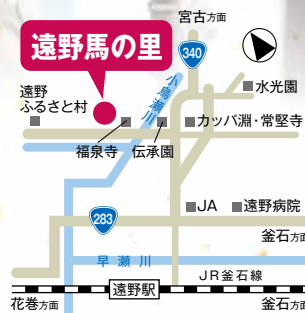

イベント

馬っこまつり2012

開催日 平成24年10月14日(日)

主催:社団法人 遠野市畜産振興公社

乗用馬市場 開催

会場

社団法人 遠野市畜産振興公社

遠野馬の里