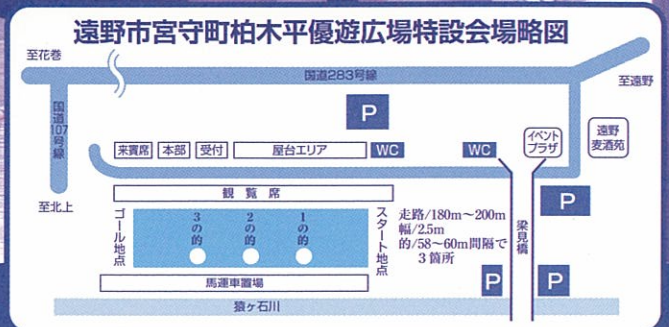

第3回全国スポーツ流鏑馬競技
遠野馬の里大会
A級の部優勝 浪本あずさ

お問い合わせ先
遠野市農業活性化本部(遠野市畜産振興センター内) TEL0198-60-1510