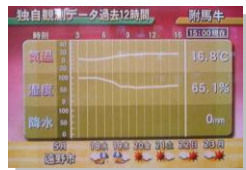

行政・農業チャンネル

議会中継

市政番組

品名	単価	流通量
豚肉	431,500	502,800
牛肉	412,000	1,411
鶏肉	320	100

農業情報 (市況流通)

気象情報番組

気象ロボット (六ヶ所)

リクエスト放送 (情報検索サービス)