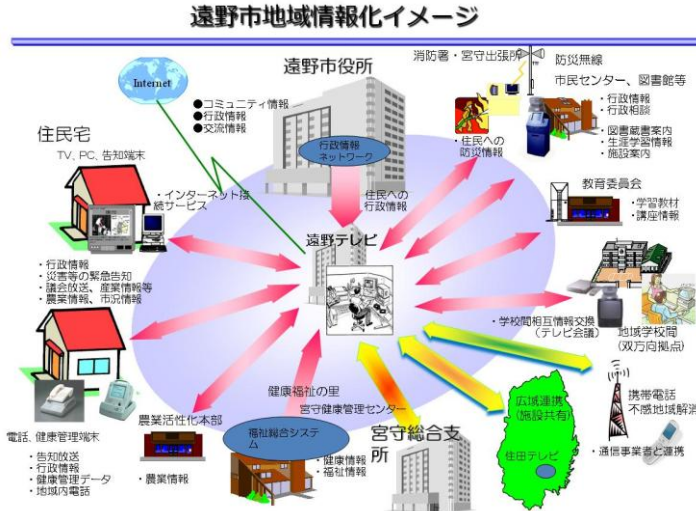

遠野テレビのサービスについて

テレビ再送信サービス

遠野テレビなら、アナログテレビでもテレビの買い替えなしで、デジタル放送をご覧頂けます。

- アンテナは不要です**

ケーブルで電波をお届けしますのでアンテナはいりません。電波障害が少なく安定した映像で視聴できます。
- 高画質・高音質**

デジタル放送ならではの鮮やかな画像と高品質な音声で番組を楽しむことができます。
※ デジタル放送の高画質をご覧になるには対応したテレビが必要です。
- STB (デジタル専用チューナー)**

テレビにSTB (セットトップボックス) を取り付けるだけで、デジタル放送がご覧になります。もちろんアナログテレビでデジタル放送が視聴できるので、テレビの買い替えもありません。

新料金について >>> 遠野テレビの新しい料金体制です

Aコース (STBあり)	月額 / 3,150 円 年額 / 36,750 円	Bコース (STB無し)	月額 / 2,100 円 年額 / 24,465 円
------------------------	-------------------------------	------------------------	-------------------------------

データ放送

地域に密着した情報を遠野テレビのデータ放送サービスで

リモコンの「d」ボタンを押すだけで、
いつでも便利なデータ放送が視聴できます。

電話・音声告知サービス

加入者間同士なら、お得な市内通話

遠野テレビのケーブル電話なら、いくらかけても安心です。

なんと 加入者間同士なら

かけ放題

IP音声告知端末

IP音声告知端末が貸与され、防災無線の内容が家中のスピーカーから流れます。また、お宅の電話機をIP音声告知端末に繋げるだけで、遠野テレビ加入者間であればかけ放題で通話ができます。

縦置きも可能です。