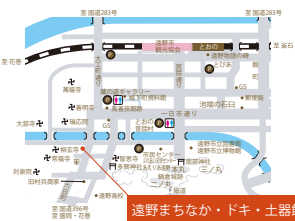

12月-1月は土曜日・日曜日も休館

遠野まちなか・ドキ・土器館