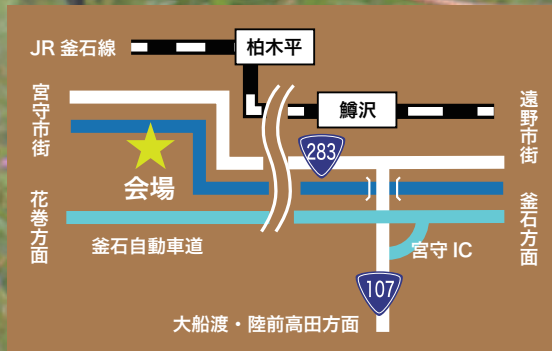

全国

やぶさめ

YABUSAME

競技

TONO

第17回

遠野大会

6/2

SUN 9:30~

会場

岩手県遠野市宮守町
柏木平優遊広場特設会場

一般観覧可
入場無料

ご来場お待ちしております

主催 ■ 全国やぶさめ競技遠野大会実行委員会

協賛 ■ 岩手県、遠野市、遠野郷馬っこ王国ライディングクラブ、遠野市乗用馬生産組合、
 (株) 遠野トレーニングセンター、柏木平レイクリゾート(株)、
 (有) 駒形モータース、(一社) 遠野市畜産振興公社、(一社) 岩手県馬事振興会、
 認定NPO法人遠野山・里・暮らしネットワーク、遠野南部流鏑馬保存会、
 (一社) 岩手県畜産協会、岩手県農業共済組合東南部地域センター、
 岩手県南家畜衛生推進協議会