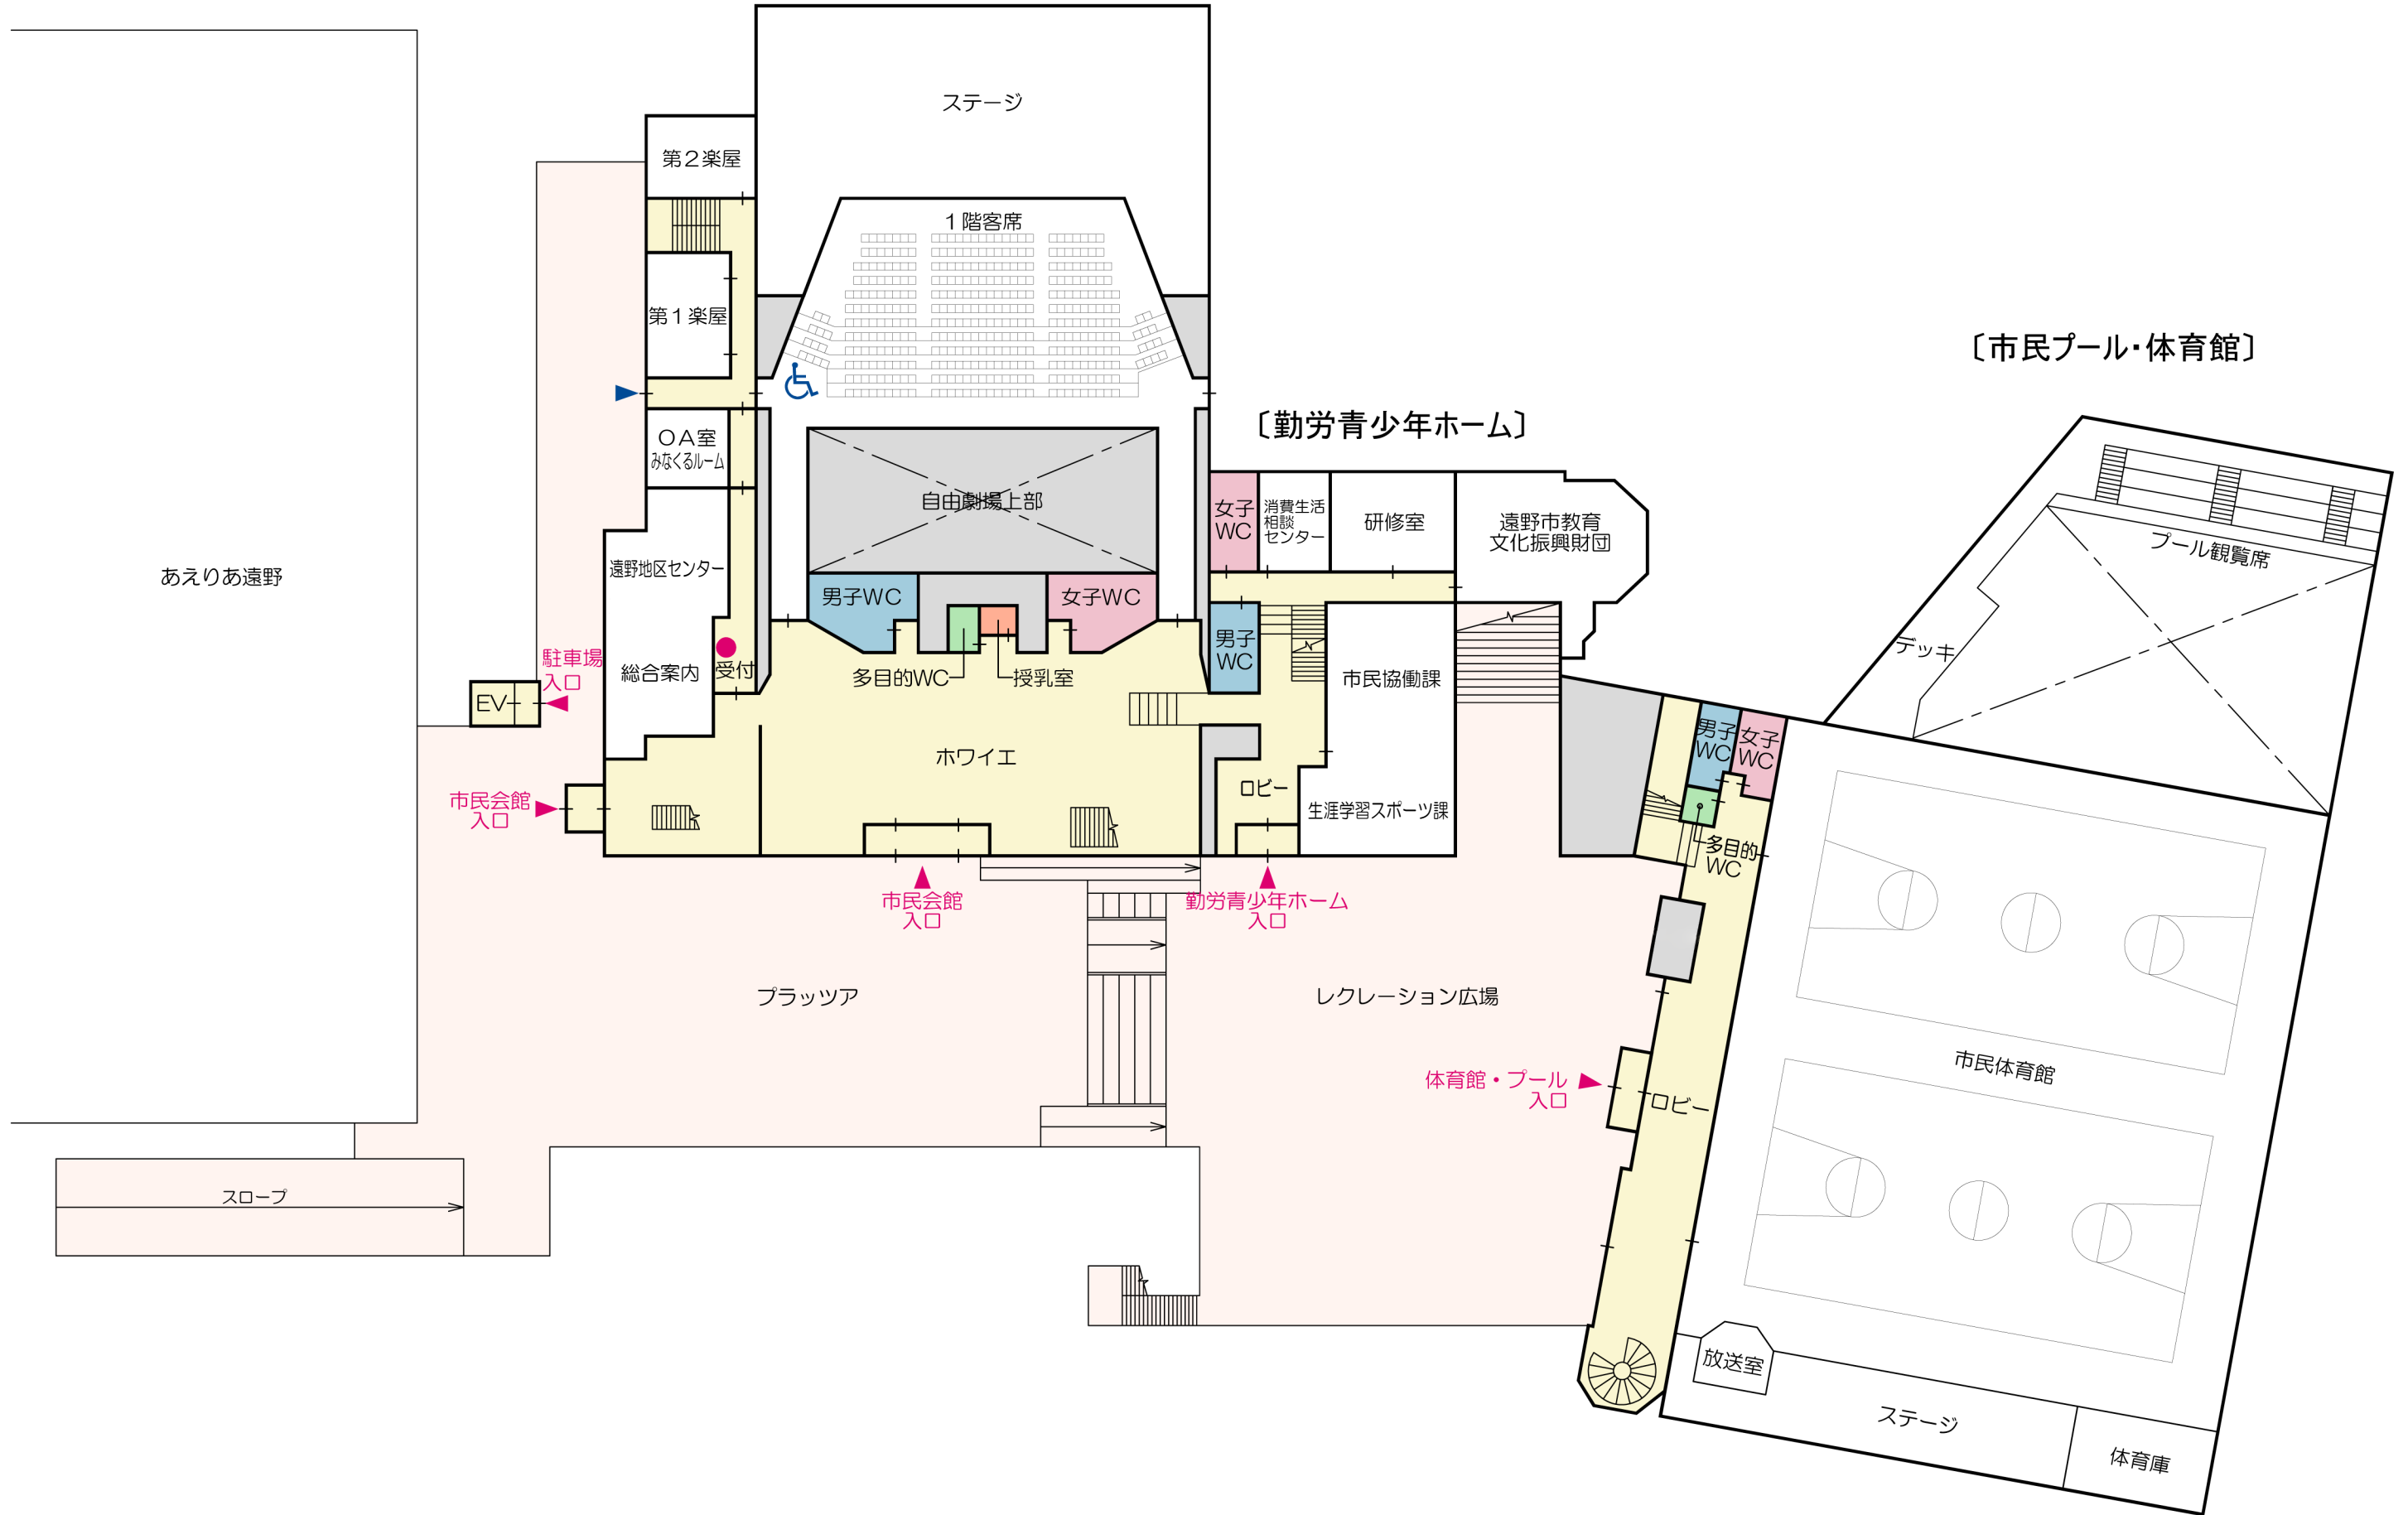

〔遠野市民会館〕

〔市民プール・体育館〕

〔勤労青少年ホーム〕

あえりあ遠野

EV+

市民会館入口

市民会館入口

勤労青少年ホーム入口

体育館・プール入口

スロープ

プラットフォーム

レクリエーション広場

ロビー

放送室

ステージ

体育庫

市民体育館

プール観覧席

デッキ

市民協働課

生涯学習スポーツ課

女子WC

男子WC

男子WC

男子WC

女子WC

授乳室

多目的WC

ホワイエ

受付

総合案内

遠野地区センター

みなくるーム

第1楽屋

第2楽屋

自由劇場上部

1階客席

ステージ

EV+