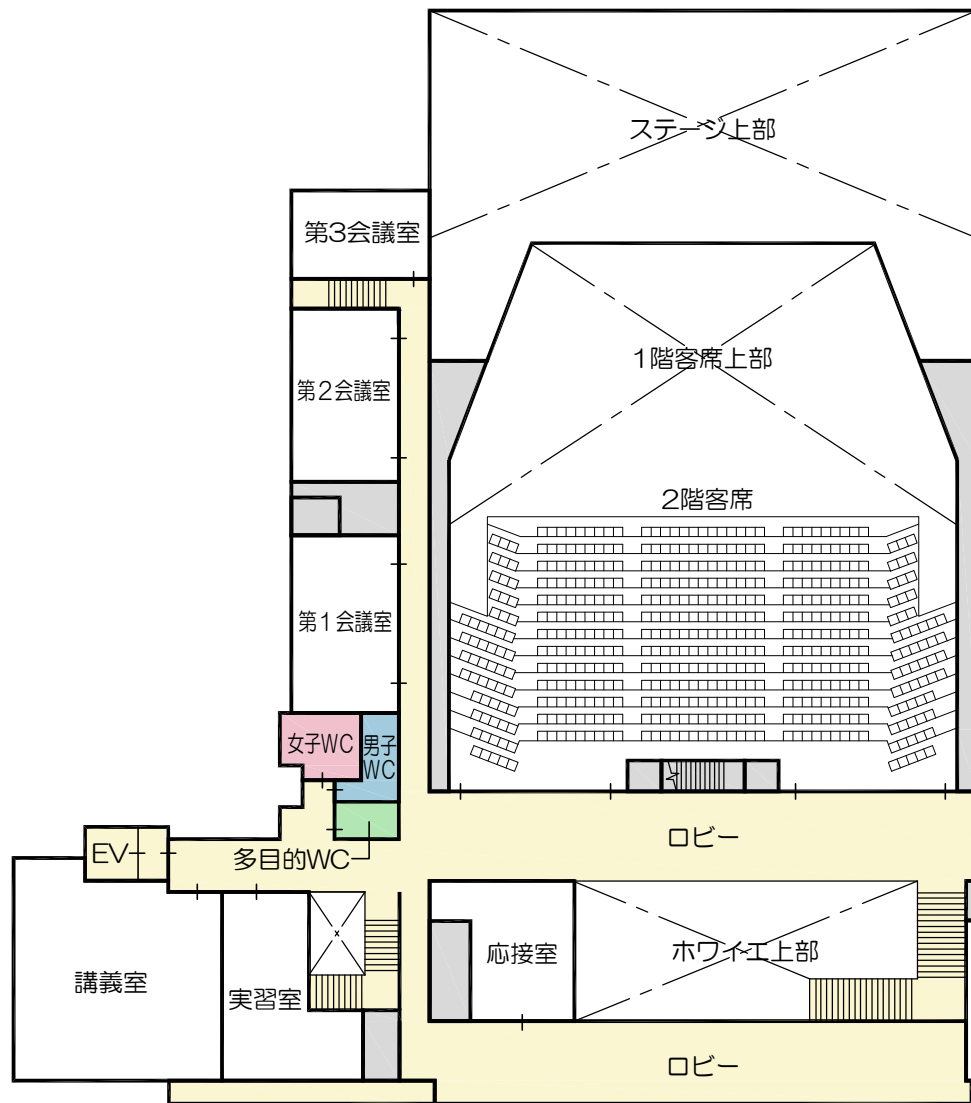

〔遠野市民会館〕

〔勤労青少年ホーム〕

〔市民プール・体育館〕