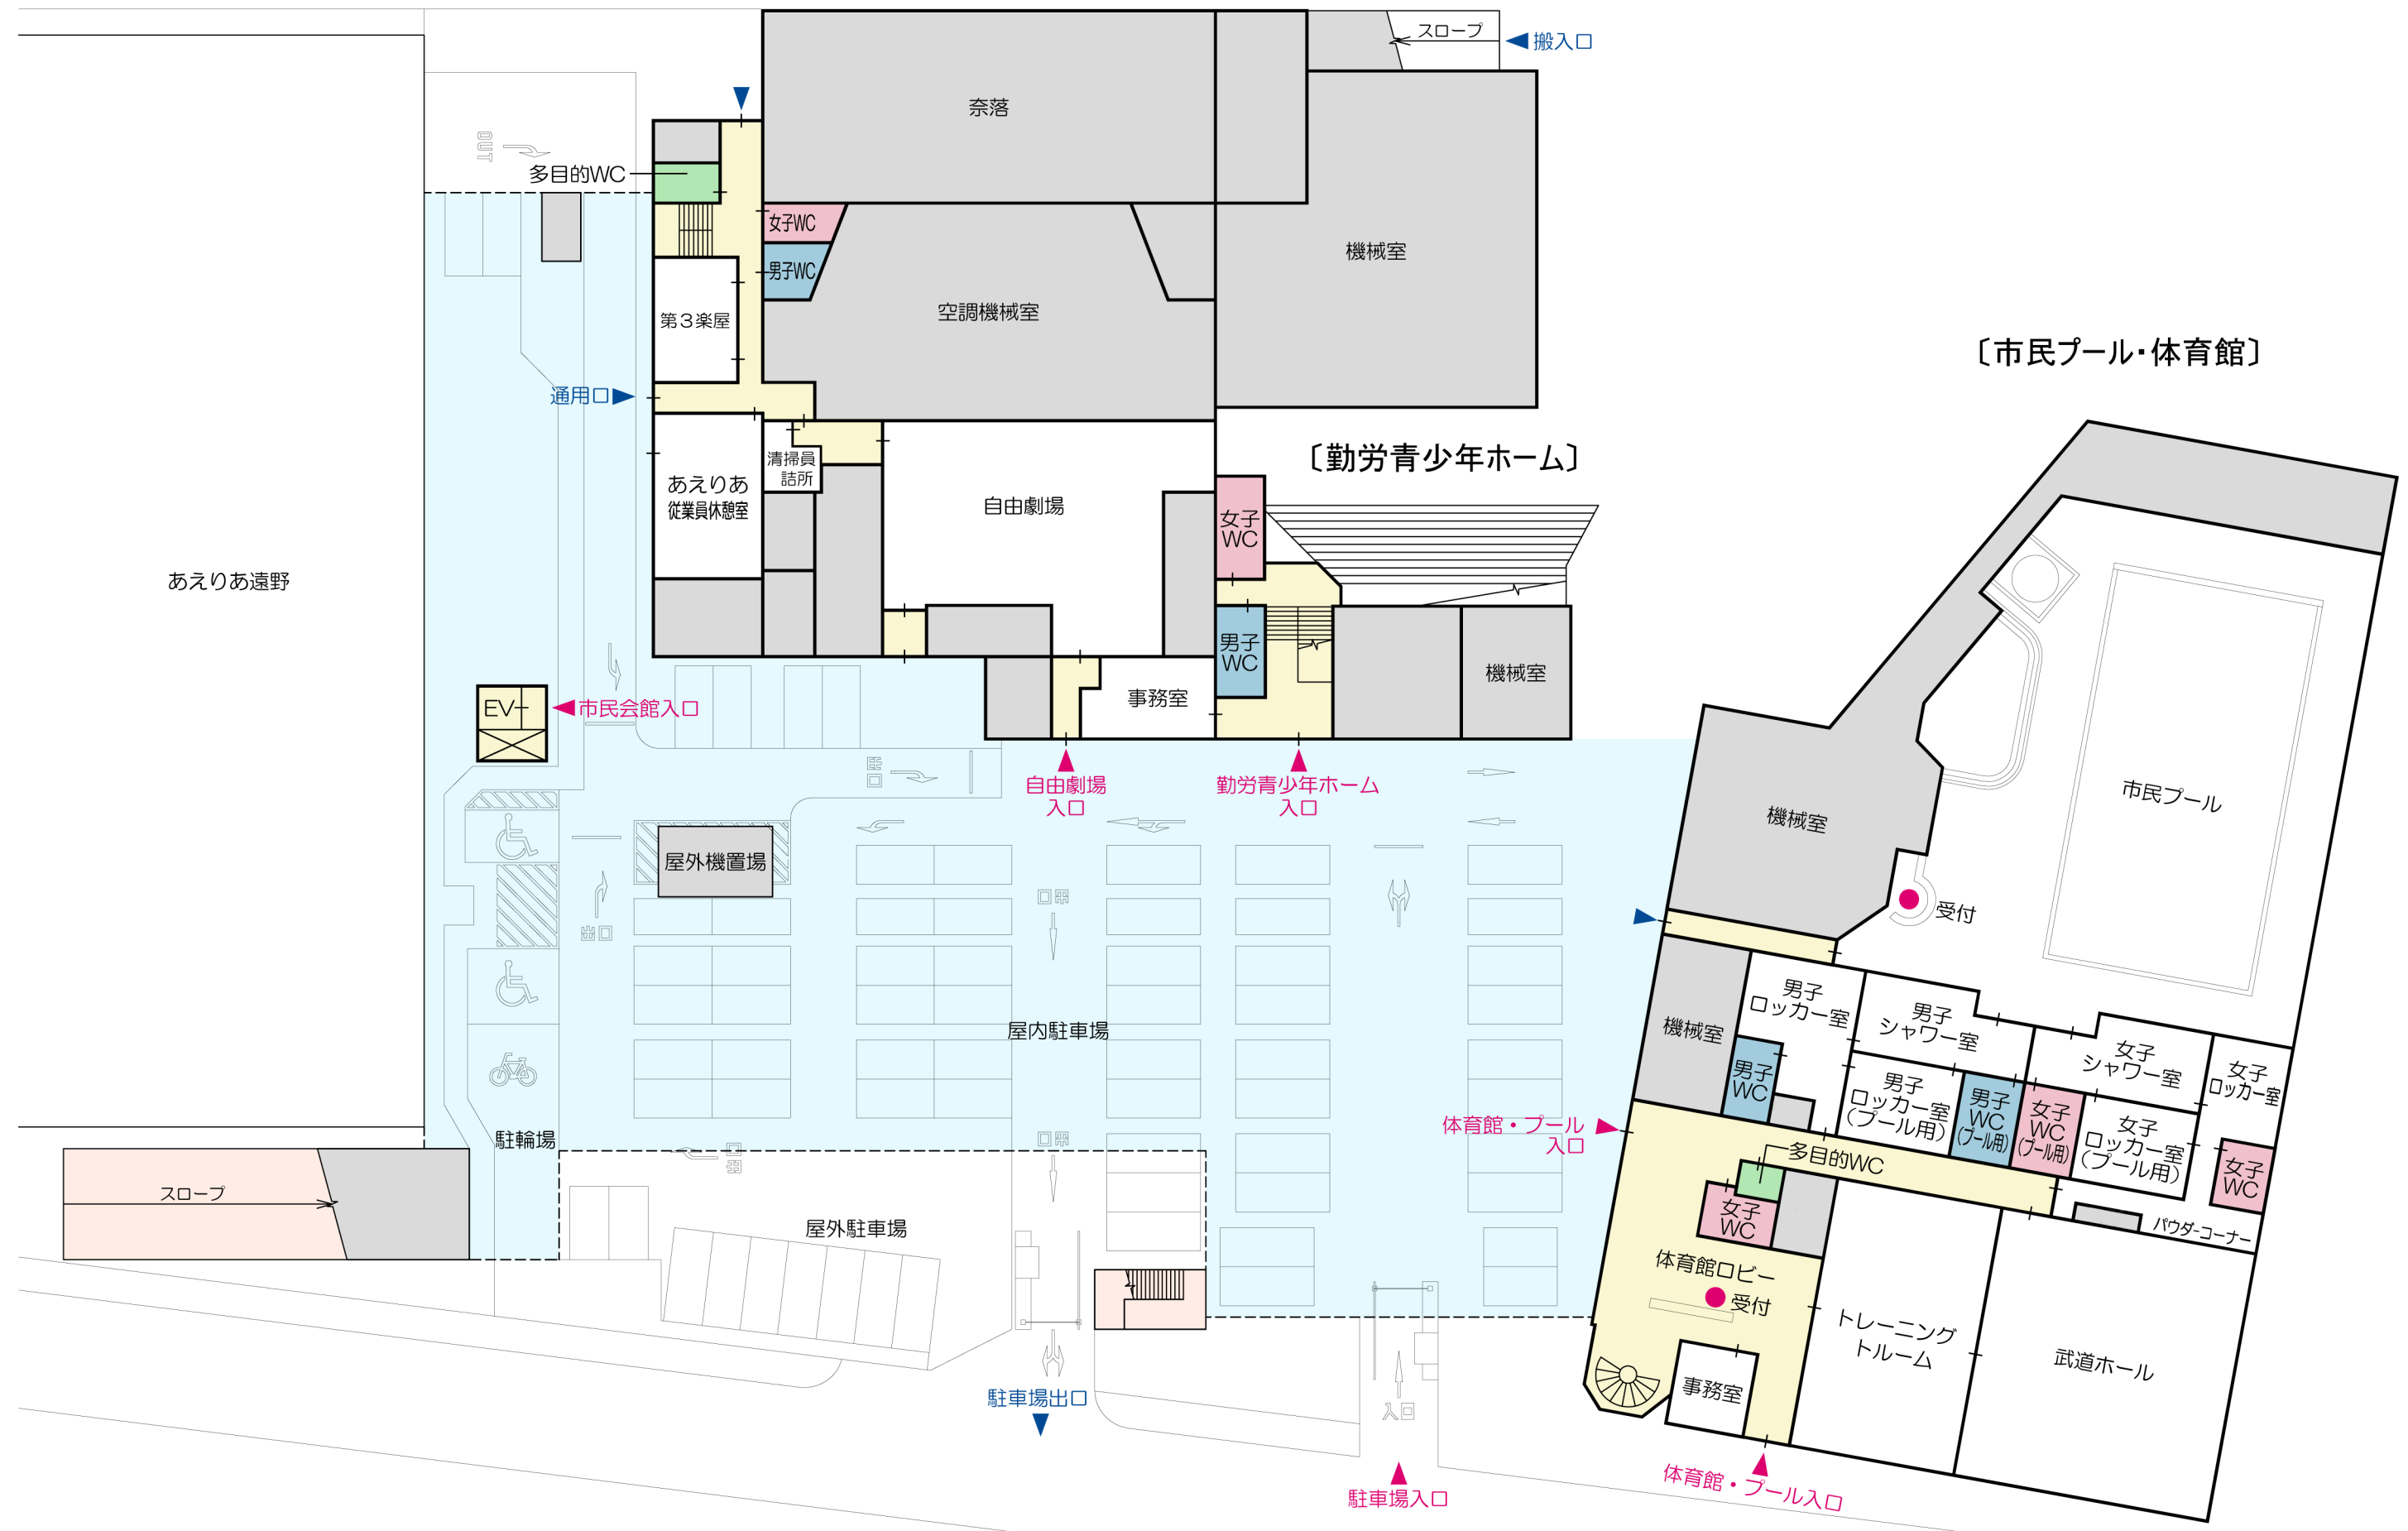

〔遠野市民会館〕

〔市民プール・体育館〕