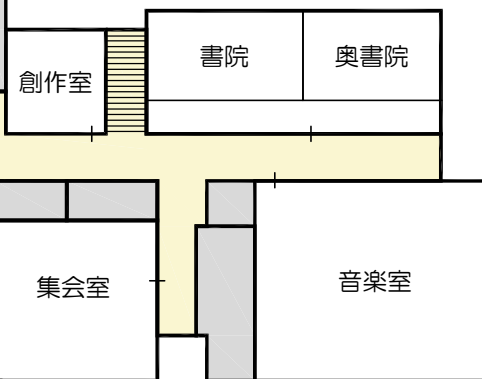

〔勤労青少年ホーム〕