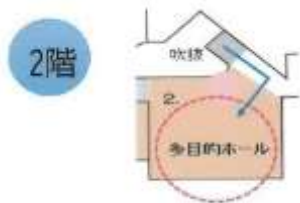

#### ●秋の全国交通安全運動が9月21日（火）から30日（木）まで実施されます。

歩行者の安全の確保、夕暮れ時の事故防止、自転車の安全確保、飲酒運転等の根絶等、町民の皆で守って事故ゼロにしましょう。期間中は理事等による街頭指導が行われますので、ご協力とご理解をお願いします。

### 遠野ICT健康塾からお知らせ

土淵地区センターが改修工事のため

9/6（月）から、計測・運動会場を遠野みらい創りカレッジ（旧土中）の2階多目的ホールに変更します。

従来のセルフ計測は、土淵地区センターロビーで利用できます。

■問い合わせは 遠野ICT健康塾（☎080-2820-6591）