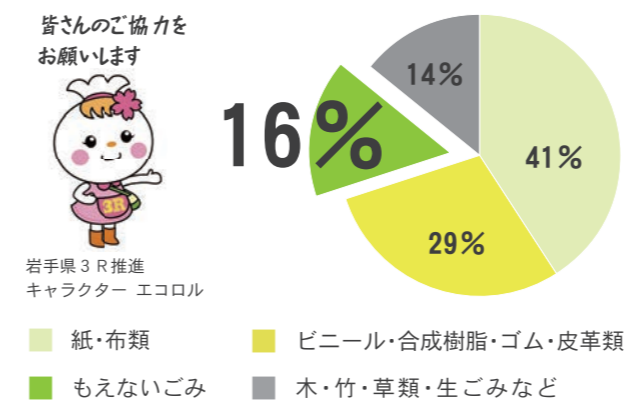

正しく分別しましょう！

ごみの適正分別にご協力をお願いします。

市内のもえるごみの内容を調べた結果、もえないごみが16%混入していることがわかりました。ごみの処理経費は、正しく分別することで減らすことができます。適正分別にご協力をお願いします。

■問い合わせ
市環境課(☎62-2111内線565)

01 もえないごみが混入しています 正しい分別で経費削減を！

昨年度の調査で、市のもえるごみの中にもえないごみが全体の16%含まれていました。もえないごみの混入は、焼却設備の故障につながり修理が必要になります。正しい分別でごみ処理の経費を減らしましょう。また、紙類やプラスチック製容器包装などは、再利用できる「資源」。分別して資源ごみに出すことでリサイクルにつながります。資源の有効活用をお願いします。

■市のもえるごみの組成分析結果(令和4年度)
※岩手中部広域行政組合調べ

02 違反ごみは収集できません ルールを守って出しましょう

違反ごみはごみの分け方や出し方が正しくなかったため、集積所に残されたごみのこと。違反シールが貼られ、収集されなかった理由が記載されています。ルールを守って正しく出しましょう。

03 生ごみ処理機等購入補助金交付事業 生ごみ処理機でごみの減量を！

生ごみを自宅で処理できる「生ごみ処理機」などの購入費用を補助しています。

- ■補助対象
  - ▷コンポスト▷キエーロ
  - ▷電動・手動式生ごみ処理機
- ■補助金額 2分の1以内※ごみ減量モデル地区参加世帯は3分の2以内(どちらも上限20,000円)
- ■申請方法 ①領収書②保証書③振込先口座——が分かるものを持参し市環境課(市役所本庁舎2階)へ。