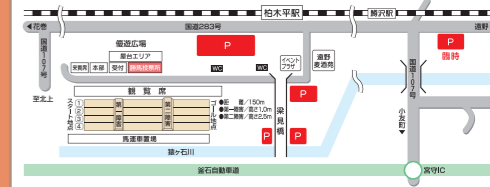

主催:東北馬力大会馬の里遠野大会実行委員会

後援:国土交通省東北地方整備局北上川ダム統合管理事務所・岩手日報社・朝日新聞盛岡総局・毎日新聞盛岡支局・読売新聞盛岡支局・河北新報社・NHK盛岡放送局(予定)・IBC岩手放送・(株)テレビ岩手・めんこいテレビ・岩手朝日テレビ・エフエム岩手・(株)遠野テレビ・月刊アキュート

協賛:(一社)岩手県畜産協会・(一社)岩手県馬事振興会・柏木平レクリゾート(株)・(株)みちのくクボタ遠野店(予定)

お問い合わせ

東北馬力大会馬の里遠野大会実行委員会(遠野市観光交流課内) TEL.0198(62)2111

JR	時刻	花巻方面(上り)	時刻	釜石方面(下り)
釜石線	07	5 盛岡行ワンマン	07	26 釜石行
柏木平駅	08	12 花巻行ワンマン	08	
	09		09	
	10	39 花巻行ワンマン	10	31 釜石行ワンマン
	11		11	
	12		12	
	13	29 花巻行ワンマン	13	
	14		14	
	15		15	22 釜石行ワンマン
	16		16	40 釜石行ワンマン
	17	21 花巻行ワンマン	17	

遠野市宮守町柏木平優遊広場特設会場略図

※会場と臨時駐車場間はシャトルバスを運行します。

とじ込みチラシ① 経費削減と全戸配布の負担軽減のため、3種類のチラシをとじ込み発行しています