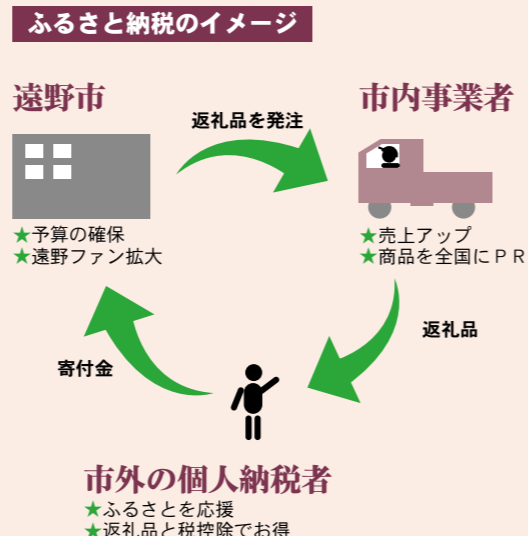

全国から応援いただいています！ 遠野のふるさと納税

ふるさと納税は、大切に思うふるさとや自治体を寄付という形で応援できる制度。令和元年度も、全国からたくさんの応援が寄せられました。

■問い合わせ
市商工労働課(☎62-2111内線319)

遠野市 ふるさと納税

令和元年度の実績

令和元年度に本市に寄せられたふるさと納税(寄付金)の実績をお知らせします。

ふるさと納税(個人寄付)	団体寄付	企業版ふるさと納税
2,705件 … 約5,973万円	20件 … 約939万円	3件 … 500万円

ふるさと納税の活用例

ふるさと納税の寄付者は、寄付金をどの事業に活用するかを選べます。本市の活用事例の一部を紹介します。(令和元年度)

活用事業例1 『遠野市史』編さん事業 寄付金充当額 200万円 遠野の歴史、文化をまとめる市史の編さん事業。本年7月、昭和40年代から平成までの約50年間をまとめた『遠野市史現代編』を刊行しました。	活用事業例2 重文千葉家住宅整備事業 寄付金充当額 約328万円 国の重要文化財千葉家住宅の修理工事などの整備事業。令和元年度は、石垣の積み直し工事と、土蔵の修理工事が完了しました。	活用事業例3 ビールの里プロジェクト 寄付金充当額 100万円 遠野産ホップの収穫を祝うホップ収穫祭の開催など、ビールを起点にしたまちづくりを実施。昨年の収穫祭は全国から約12,000人が来場しました。	活用事業例4 高校魅力化サポート事業 寄付金充当額 100万円 遠野高校と遠野緑峰高の魅力化を支える事業。両校の入学人数拡大を図るための入学案内パンフレットやPR映像の制作費用を支援しています。

ふるさと納税で遠野を元気に

ふるさと納税のイメージと、返礼品の確認や寄付の手続きなどができるポータルサイトを紹介します。

市民の皆さんへお願い
ふるさと納税は、寄付者も遠野も元気になる仕組みです！寄付者は、地域の魅力が詰まった返礼品をもらえたり、寄付する額に応じて所得税と住民税の控除を受けることができます。ぜひ、市外にお住まいのご家族、ご親戚、ご友人などに、遠野へのふるさと納税をおすすめください！市内居住者は返礼品を受け取ることができませんので、ご了承ください。

遠野市ふるさと納税ポータルサイト
遠野市のふるさと納税を取り扱うサイトです。お好みのサイトから、返礼品や寄付金の使い道の確認、寄付の手続きなどをすることができます。

ふるさとチョイス 	JRE MALL ふるさと納税 	三越伊勢丹 ふるさと納税 	ふるなび ふるさと納税

年末恒例！ 遠野の10大ニュース

大募集！

「遠野の10大ニュース」を募集します！
令和2年中の印象的な遠野の出来事をお寄せください。

募集要項

応募方法や応募先、締め切りなどをお知らせします。

応募方法

市政なんでも相談箱に備え付けてある応募用紙に①令和2年中の市内のニュース3つ ②応募者の▷郵便番号▷住所▷氏名▷年齢▷職業 ③広報遠野へのご意見・ご感想—を記入し、相談箱に投函ください。ファクス、メール、はがきでも受け付けます。※住所・氏名などの個人情報は、商品の発送のみに使用します

市政なんでも相談箱設置場所

市役所本庁舎、ショッピングセンターとびあ、市民センター、各地区センター、元気わらすっこセンター、遠野健康福祉の里、市立図書館、宮守総合支所、みやもりホール、宮守ゆうYOUソフト館

投票箱はこちら

応募・問い合わせ先

〒028-0592 遠野市中央通り9番1号
遠野市役所広報担当
ファクス / 0198-62-3047
メールアドレス / koho@city.tono.iwate.jp
電話 / 0198-62-2111(内線216)

応募締切 **12月14日(月)17時必着**

当選発表などについて

当選者の発表は賞品の発送をもって代えさせていただきます。なお、一部賞品は引換券による店頭引渡しとなりますので、あらかじめご了承ください。未成年者にアルコール飲料が当選した場合、適時調整します。

応募者プレゼント

応募者の中から抽選で49名様に、ふるさと納税の返礼品や遠野の物産などを贈呈！

3名 遠野産亜麻豚 提供/北日本JA畜産㈱	3名 じんぎすかん食べ比べセット 提供/キクコウストア	1名 遠野ふるさと野菜便 提供/遠野ふるさと野菜	10名 とおのおむすび2個セット 提供/とおの結屋
3名 遠野コロッかわさび味 提供/㈱遠野ふるさと商社	8名 とれたてホッパー一番搾り 提供/TKプロジェクト	1名 純米大吟醸「結の香」 提供/上開伊酒造	3名 遠野ワイン2本セット (シャルドネ、ピノ・ノワール) 提供/遠野まごころネット
3名 遠野酪農舎(夢産直かみごう) ジェラート6個セット 提供/遠野酪農舎	1名 おはなし木っこ(SL銀河バージョン) 提供/もくもく絵本研究所	2名 まねっこカップ 提供/(一社)遠野市観光協会	1名 『遠野市史 現代編』 提供/市史編さん室

上記以外にもプレゼントを提供いただいております！▷たかむろ水光園入浴券6枚セット(たかむろ水光園)…3人 ▷かっぱの茶屋商品券500円分(㈱遠野郷)…5人 ▷遠野文化研究センターおすすめの本(遠野文化研究センター)…2人※()は提供事業者 ※写真はイメージです。一部、賞品は変更になる場合があります